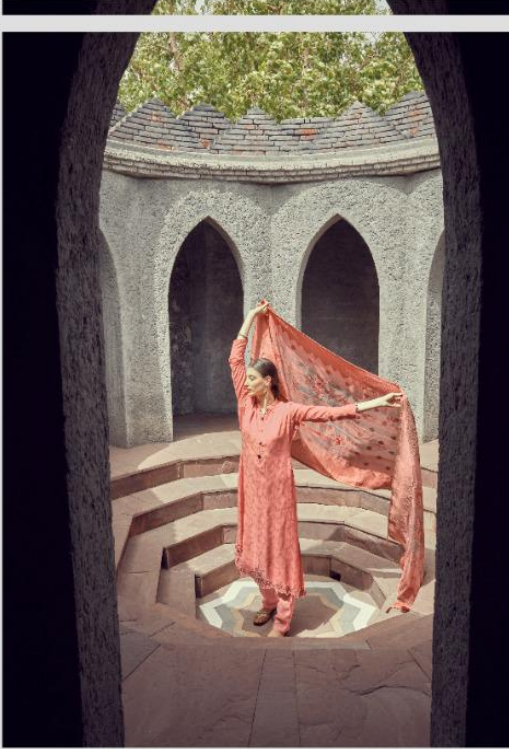

KARMA
DESIGNER