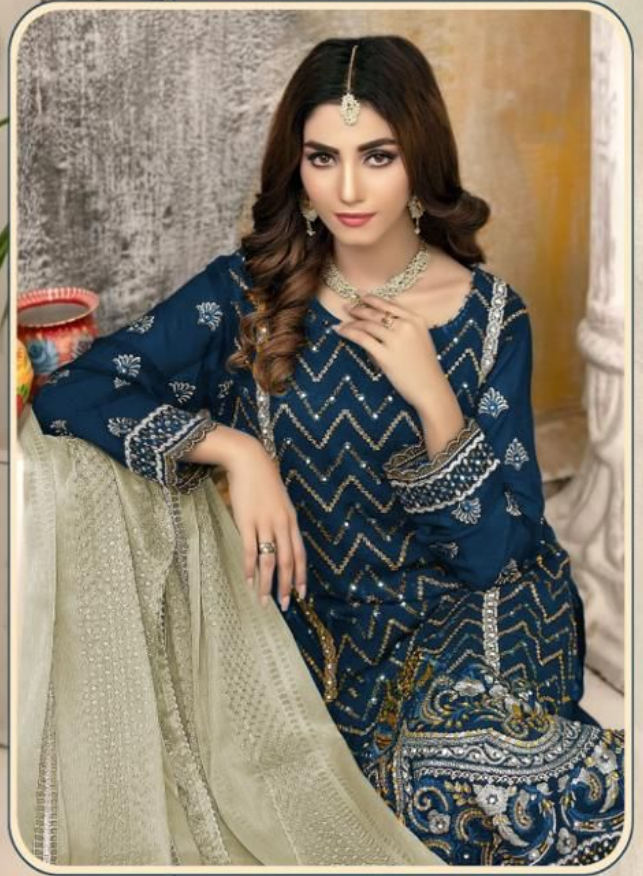

TOP:- FOX GEORGETTE
DUPATTA:- NET WITH FRILL
WITH EMBROIDERY
BOTTOM / INNER:- SANTOON

S-520

TOP:- FOX GEORGAETTE
DUPATTA:- NAZMEEN
BOTTOM / INNER:- SANTOON

S-410

TOP:- FOX GEORGAETTE
DUPATTA:- NAZMEEN
BOTTOM / INNER:- SANTOON