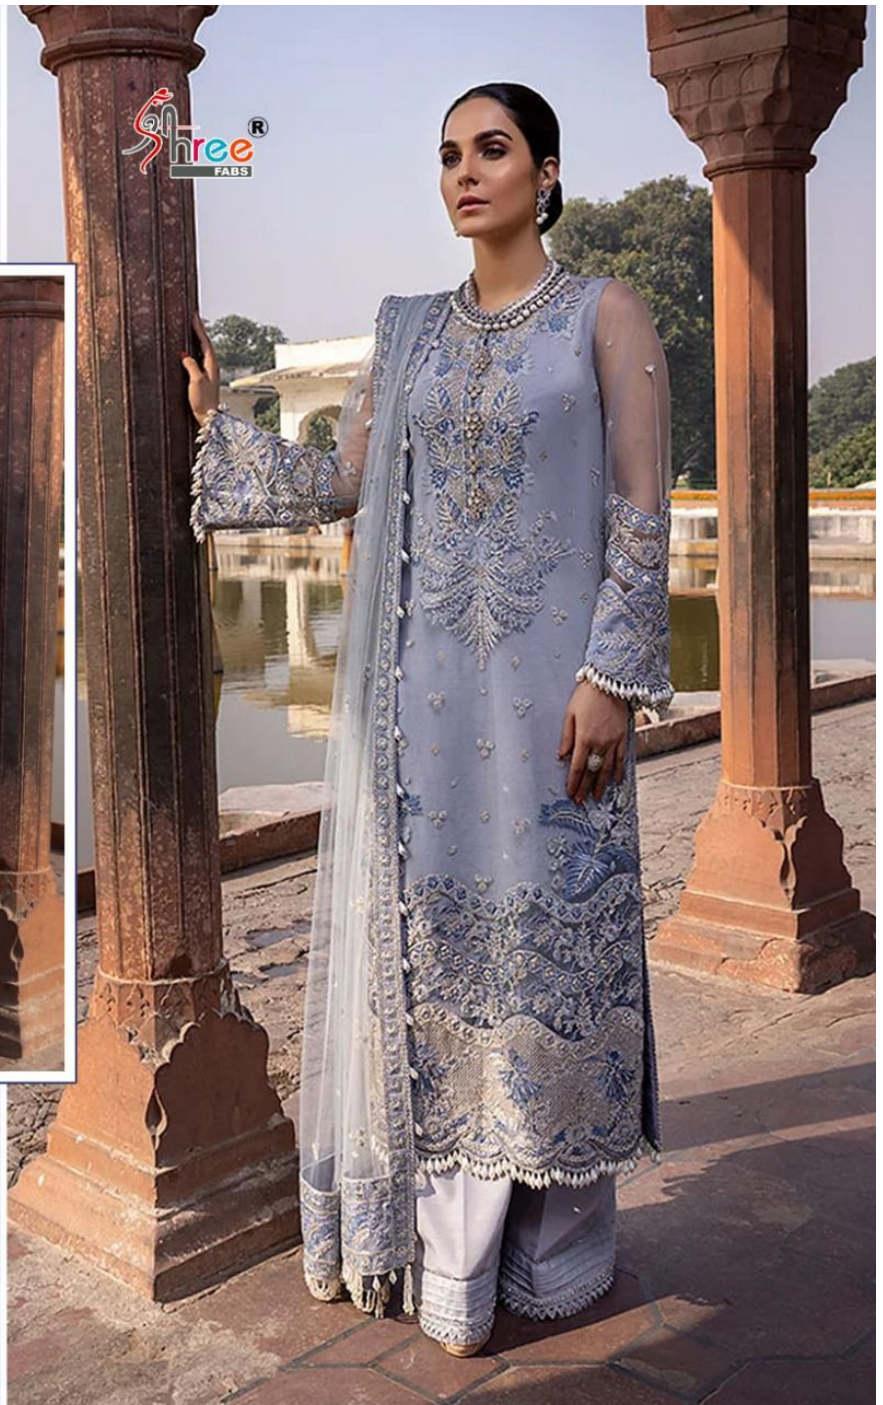

TOP:- BUTTER FLY NET
DUPATTA:- NET EMBROIDERY
BOTTOM / INNER:- SANTOON

S-472