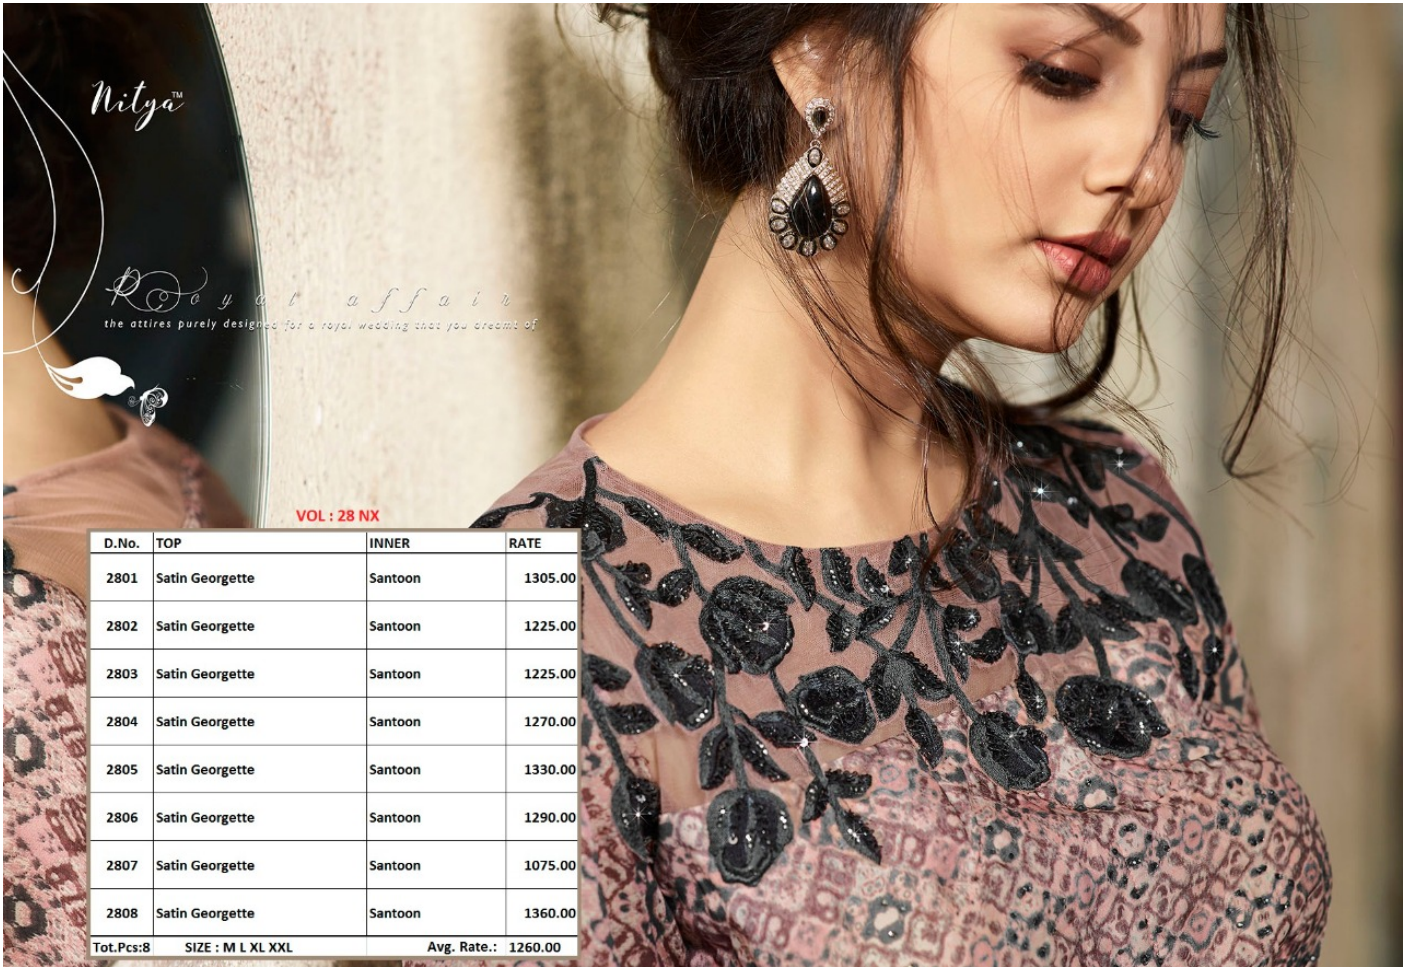

VOL : 28 NX

D.No.	TOP	INNER	RATE
2801	Satin Georgette	Santoon	1305.00
2802	Satin Georgette	Santoon	1225.00
2803	Satin Georgette	Santoon	1225.00
2804	Satin Georgette	Santoon	1270.00
2805	Satin Georgette	Santoon	1330.00
2806	Satin Georgette	Santoon	1290.00
2807	Satin Georgette	Santoon	1075.00
2808	Satin Georgette	Santoon	1360.00
Tot.Pcs:8	SIZE : M L XL XXL		Avg. Rate.: 1260.00