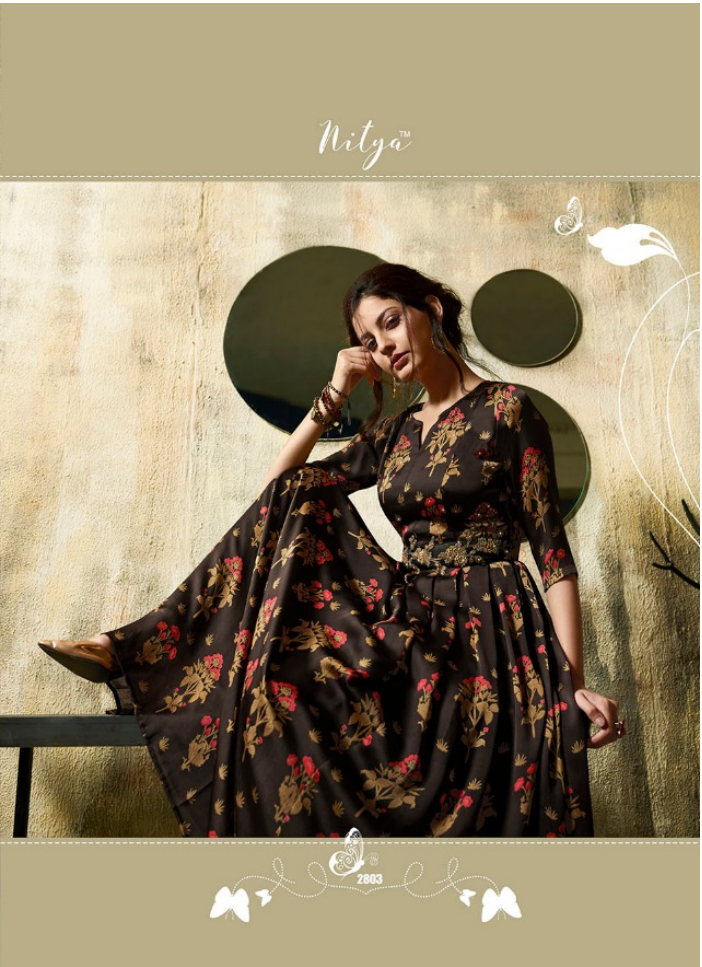

Nitya™

2803