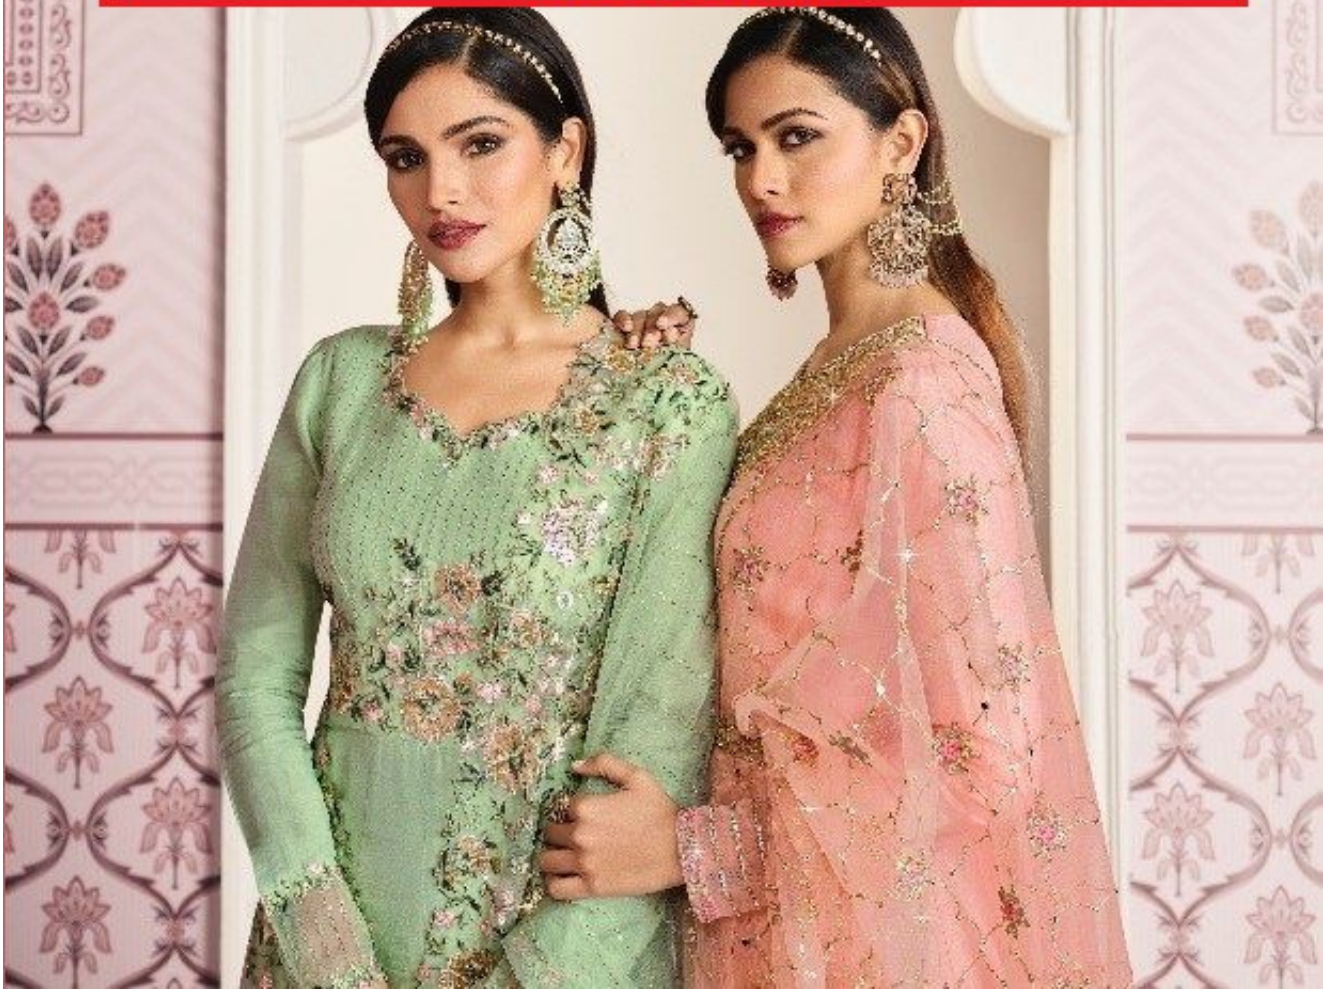

■ 77001 ■

■ 77002 ■

■ 77003 ■

■ 77004 ■

■ 77005 ■

■ 77006 ■

**TOP : RUSSIAN SILK
DUPATTA : NET
BOTTOM : SANTOON**

TOP : RUSSIAN SILK
DUPATTA : NET
BOTTOM : SANTOON
RATE : 2675.00