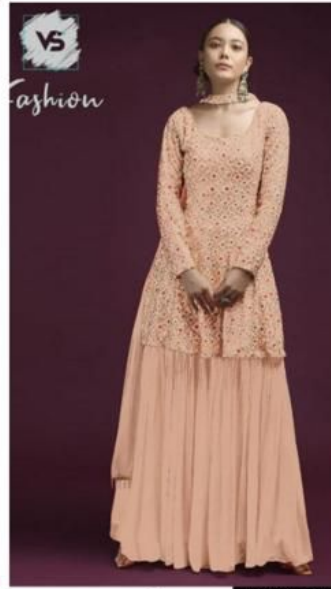

VS
Fashion
TOP - GEORGETTE
DUPPTA - NAZMEEN
INNER - SANTOON
OTTOM - SANTOON
D.No.1097-A