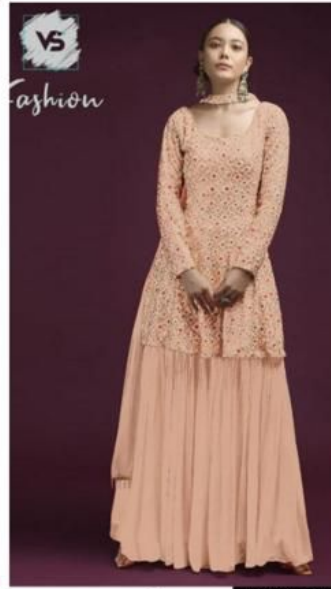

VS
Fashion

TOP :- GEORGETTE
DUPTTA :- NAZMEEN
INNER :- SANTOON
BOTTOM :- SANTOON

D.No.1097-A

VS
Fashion

TOP :- GEORGETTE
DUPTTA :- NAZMEEN
INNER :- SANTOON
BOTTOM :- SANTOON

D.No.1097-G

VS
Fashion

TOP :- GEORGETTE
DUPTTA :- NAZMEEN
INNER :- SANTOON
BOTTOM :- SANTOON

TOP :- GEORGETTE
DUPTTA :- NAZMEEN
INNER :- SANTOON
BOTTOM :- SANTOON

D.No.1097-F

VS
Fashion
TOP - GEORGETTE
DUPPTA - NAZMEEN
INNER - SANTOON
BOTTOM - SANTOON
D.No.1097

VS
Fashion
TOP - GEORGETTE
DUPPTA - NAZMEEN
INNER - SANTOON
BOTTOM - SANTOON
D.No.1097-E