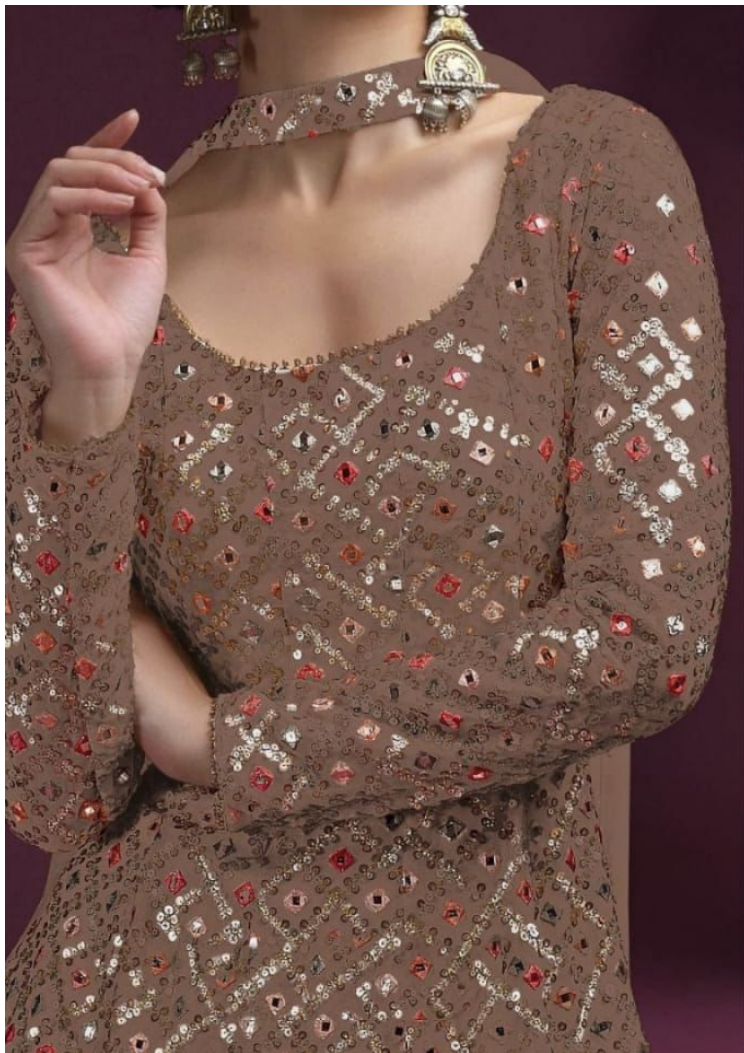

VS
Fashion

TOP :- GEORGETTE
DUPTTA :- NAZMEEN
INNER :- SANTOON
BOTTOM :- SANTOON

D.No.1097-G