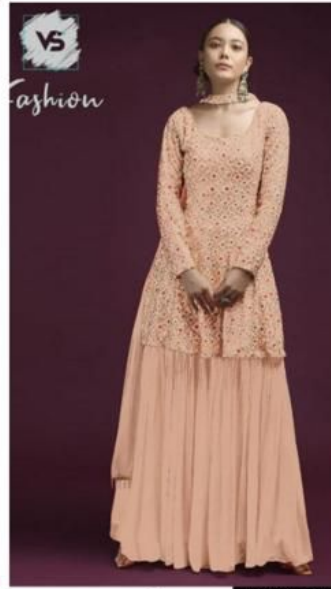

VS
Fashion

TOP :- GEORGETTE
DUPTTA :- NAZMEEN
INNER :- SANTOON
BOTTOM :- SANTOON

D.No.1097-A

VS
Fashion

TOP :- GEORGETTE
DUPTTA :- NAZMEEN
INNER :- SANTOON
BOTTOM :- SANTOON

D.No.1097-G

VS
Fashion

TOP :- GEORGETTE
DUPTTA :- NAZMEEN
INNER :- SANTOON
BOTTOM :- SANTOON

TOP :- GEORGETTE
DUPTTA :- NAZMEEN
INNER :- SANTOON
BOTTOM :- SANTOON

D.No.1097-F

VS
Fashion

TOP - GEORGETTE
DUPPTA - NAZMEEN
INNER - SANTOON
BOTTOM - SANTOON

D.No.1097

VS
Fashion

TOP - GEORGETTE
DUPPTA - NAZMEEN
INNER - SANTOON
BOTTOM - SANTOON