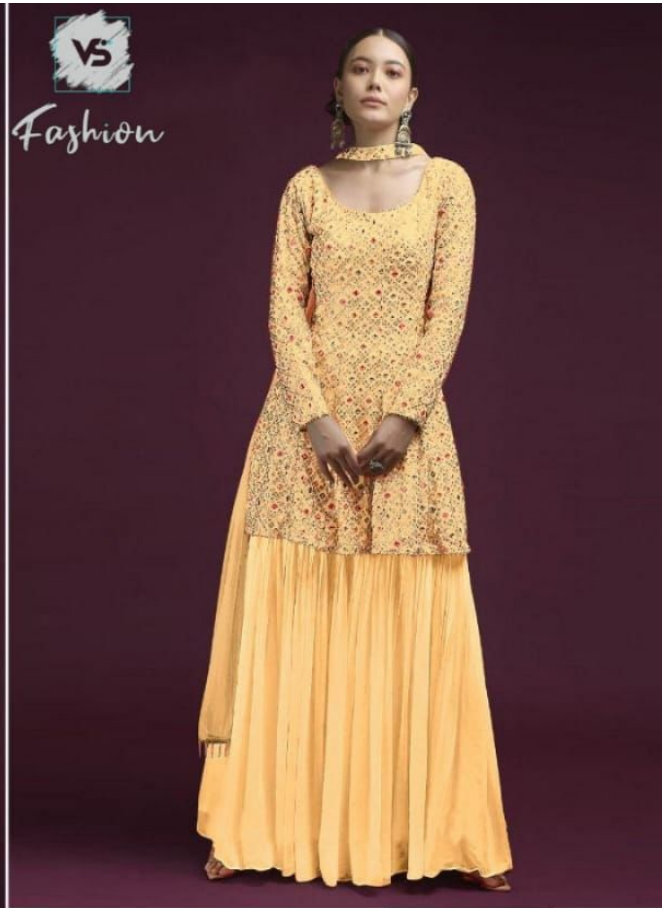

VS
Fashion

TOP :- GEORGETTE
DUPTTA :- NAZMEEN
INNER :- SANTOON
BOTTOM :- SANTOON

D.No.1097-E