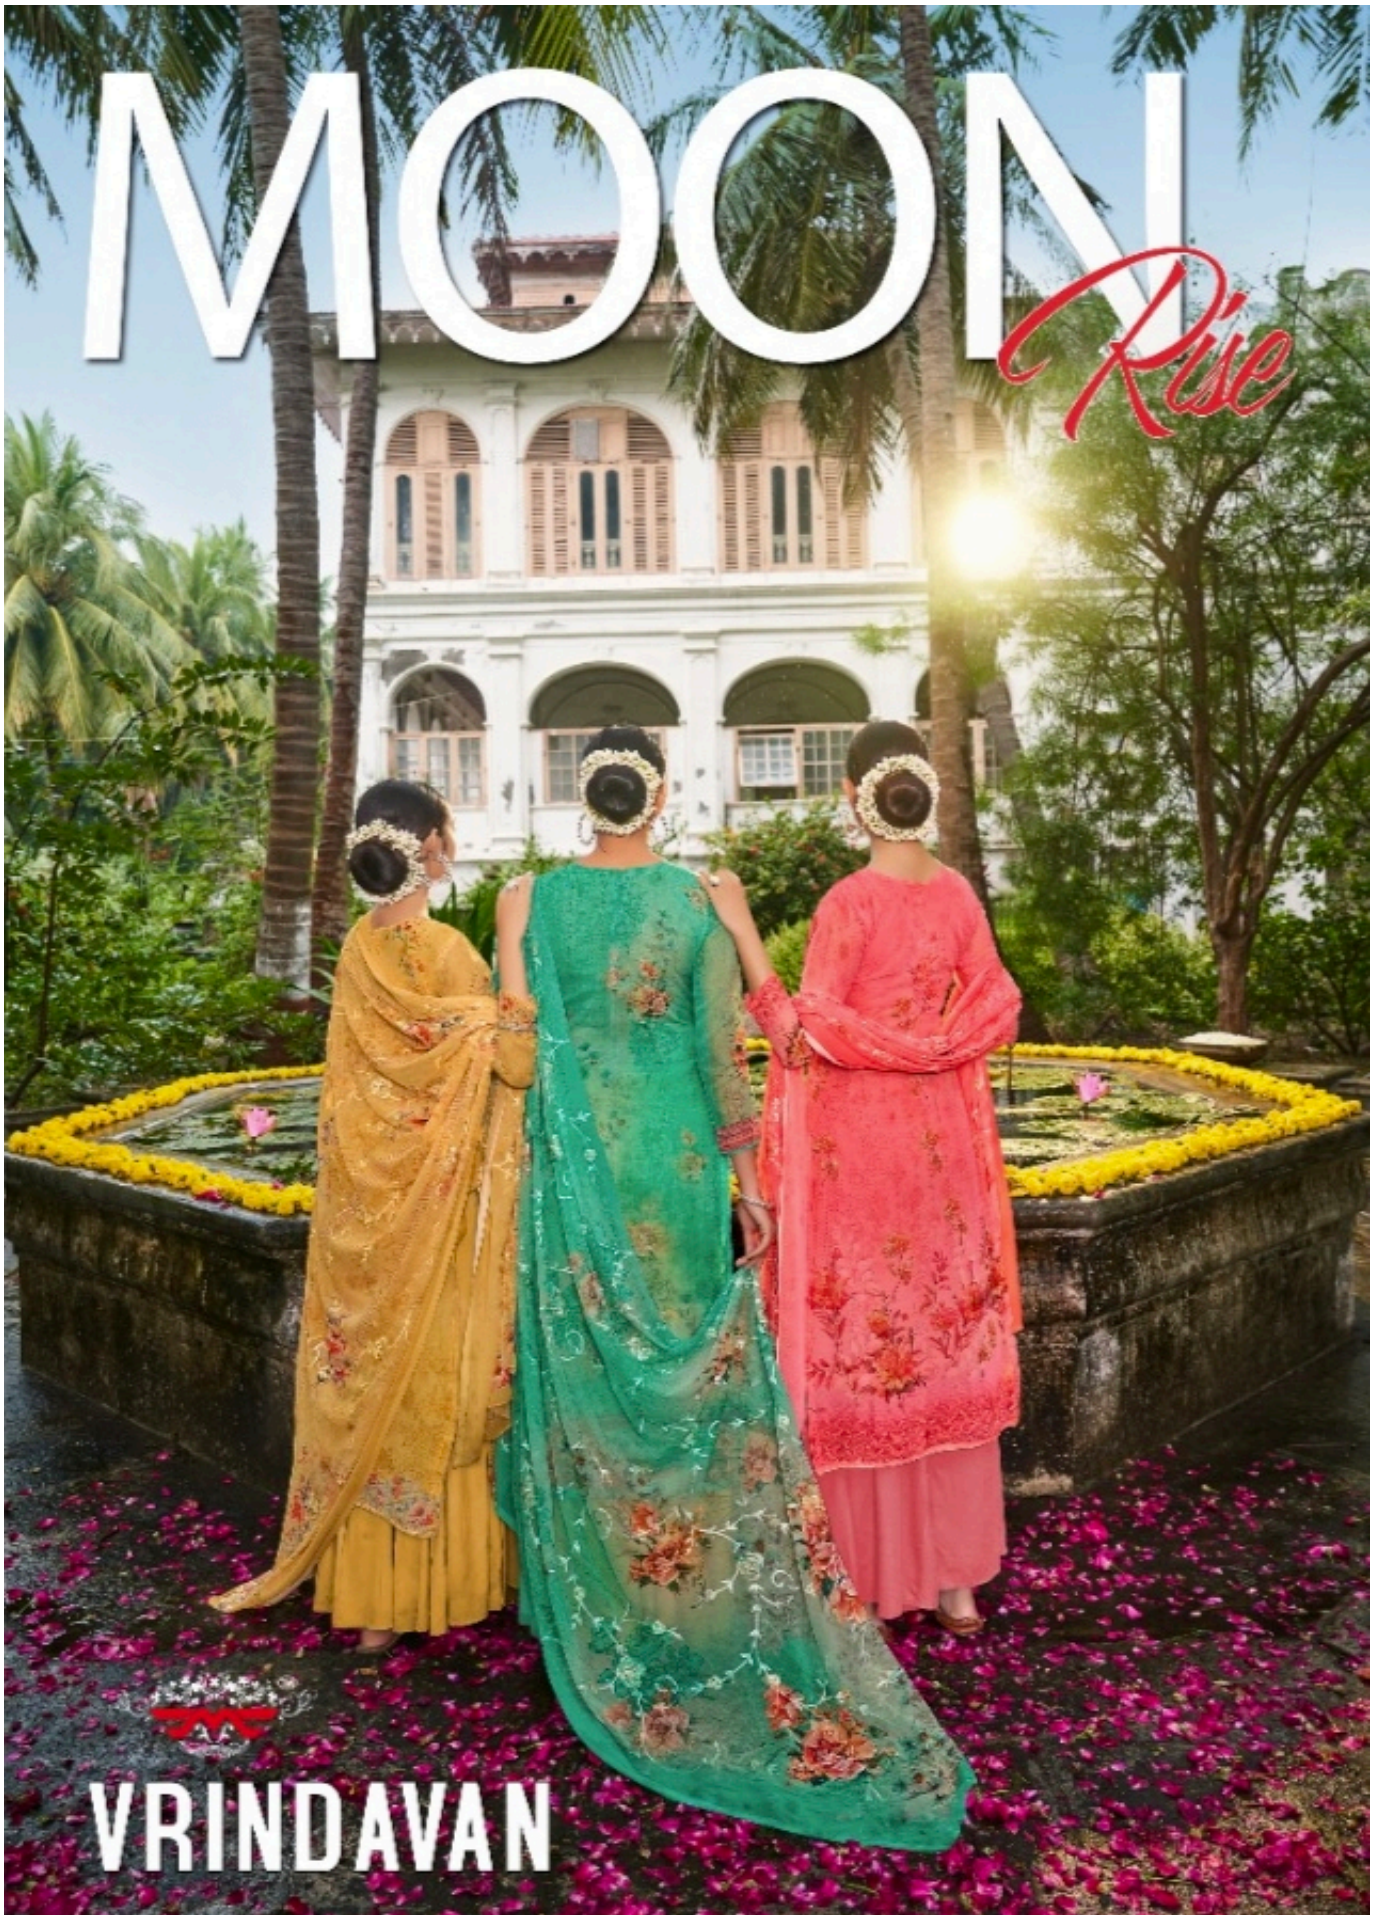

MOON

Rise

VRINDAVAN

MOON

Rise

VRINDAVAN

Mayur FABRICS

4707