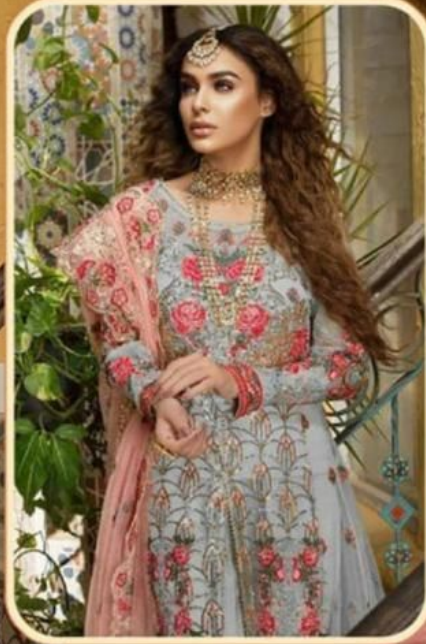

VS

Fashion

TOP:- BUTTER FLY NET
DUPTTA:- BUTTER FLY NET
BOTTOM INEER:- SANTOON

10022-D

VS

Fashion

TOP:- BUTTER FLY NET
DUPTTA:- BUTTER FLY NET
BOTTOM INEER:- SANTOON

10022-D

VS

Fashion

TOP:- BUTTER FLY NET
DUPTTA:- BUTTER FLY NET
BOTTOM INEER:- SANTOON

10022-C

VS

Fashion

TOP:- BUTTER FLY NET
DUPTTA:- BUTTER FLY NET
BOTTOM INEER:- SANTOON

10022

VS

Fashion

TOP:- BUTTER FLY NET
DUPTTA:- BUTTER FLY NET
BOTTOM INEER:- SANTOON

10022-A

VS

Fashion

TOP:- BUTTER FLY NET
DUPTTA:- BUTTER FLY NET
BOTTOM INEER:- SANTOON

10022-D