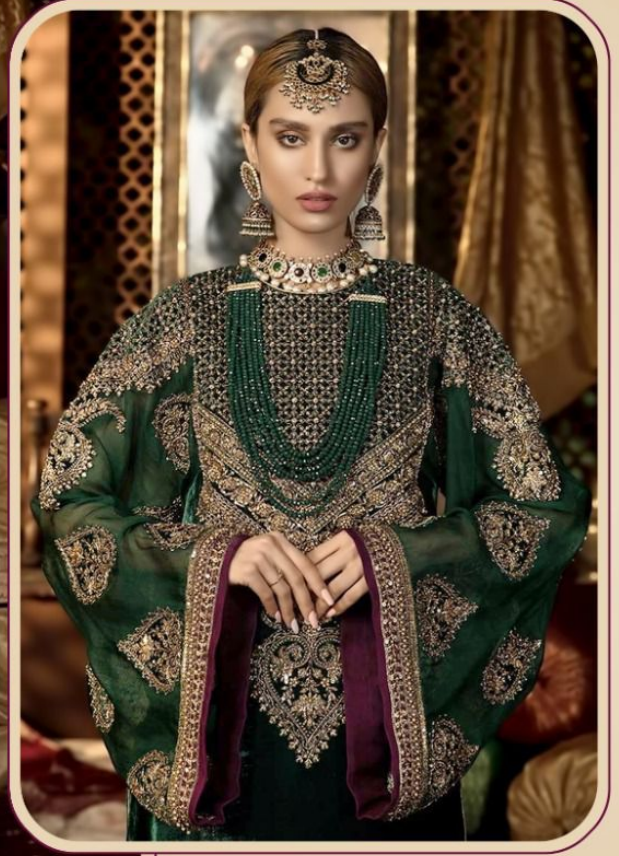

TOP:- 9000 VELVET
DUPATTA:- NET
BOTTOM / INNER:- JACQUARD

S-336

TOP:- 9000 VELVET
DUPATTA:- NET
BOTTOM / INNER:- SANTOON

S-335

TOP:- 9000 VELVET
DUPATTA:- NET
BOTTOM / INNER:- JACQUARD

S-336