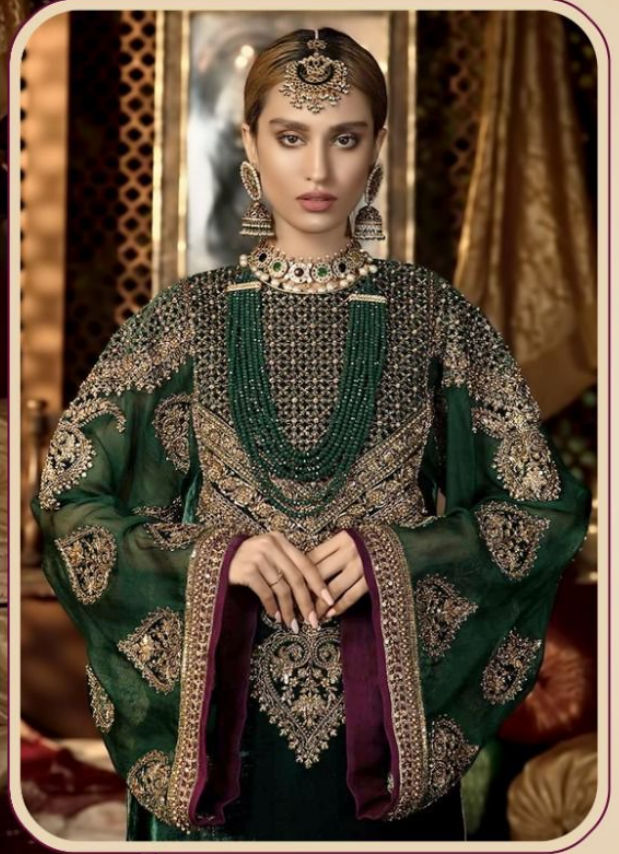

## VELVET COLLECTION

**S-335**

TOP:- 9000 VELVET  
DUPATTA:- NET  
BOTTOM / INNER:- JACQUARD

**S-336**

TOP:- 9000 VELVET  
DUPATTA:- NET  
BOTTOM / INNER:- SANTOON

S-335

TOP:- 9000 VELVET  
DUPATTA:- NET  
BOTTOM / INNER:- JACQUARD