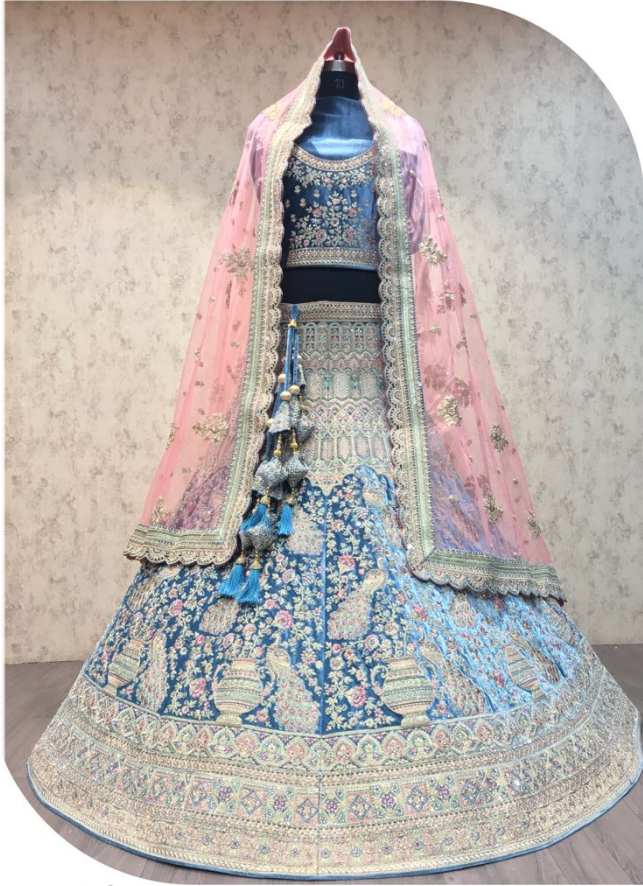

# D.No - 1538

Maroon

Red

Rani

D.No-1534

Blue

Pista

Pink