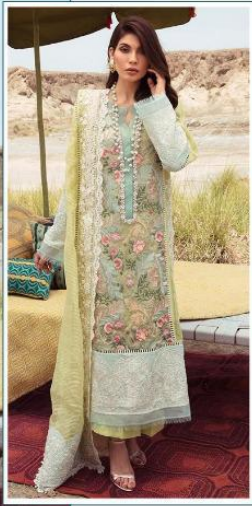

CRIMSON

PREMIUM LAWN COLLECTION
VOL-2

CRIMSON

PREMIUM LAWN COLLECTION
VOL-2

Shree®
FABS

TOP:- LAWN COTTON
DUPATTA:- COTA CHEX
BOTTOM / INNER:- SEMI LAWN

1011

TOP:- LAWN COTTON
DUPATTA:- COTA CHEX
BOTTOM / INNER:- SEMI LAWN

1011

TOP:- LAWN COTTON
DUPATTA:- NET
BOTTOM / INNER:- SEMI LAWN

1012

TOP:- LAWN COTTON
DUPATTA:- COTA CHEX
BOTTOM / INNER:- SEMI LAWN

1011

TOP:- LAWN COTTON
DUPATTA:- NET
BOTTOM / INNER:- SEMI LAWN

1012

CRIMSON