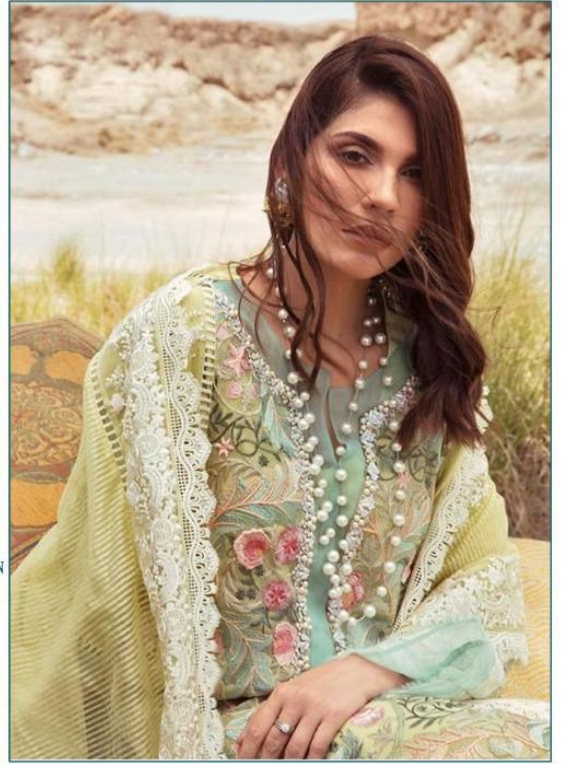

CRIMSON

PREMIUM LAWN COLLECTION
VOL-2

CRIMSON

PREMIUM LAWN COLLECTION
VOL-2

Shree®
FABS

TOP:- LAWN COTTON
DUPATTA:- COTA CHEX
BOTTOM / INNER:- SEMI LAWN

1011

TOP:- LAWN COTTON
DUPATTA:- COTA CHEX
BOTTOM / INNER:- SEMI LAWN

1011

TOP:- LAWN COTTON
DUPATTA:- NET
BOTTOM / INNER:- SEMI LAWN

1012

TOP:- LAWN COTTON
DUPATTA:- COTA CHEX
BOTTOM / INNER:- SEMI LAWN

1011

TOP:- LAWN COTTON
DUPATTA:- NET
BOTTOM / INNER:- SEMI LAWN

1012

CRIMSON