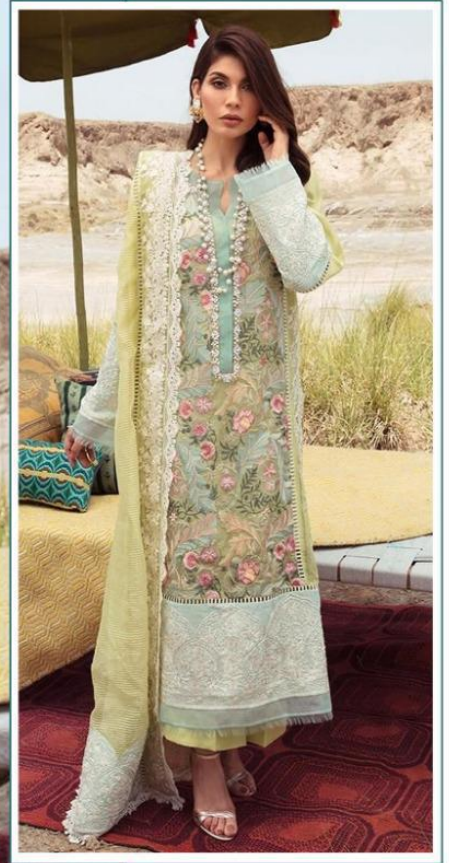

CRIMSON

PREMIUM LAWN COLLECTION
VOL-2

CRIMSON

PREMIUM LAWN COLLECTION
VOL-2

Shree®
FABS

TOP:- LAWN COTTON
DUPATTA:- COTA CHEX
BOTTOM / INNER:- SEMI LAWN

1011

TOP:- LAWN COTTON
DUPATTA:- COTA CHEX
BOTTOM / INNER:- SEMI LAWN

1011

TOP:- LAWN COTTON
DUPATTA:- NET
BOTTOM / INNER:- SEMI LAWN

1012

TOP:- LAWN COTTON
DUPATTA:- COTA CHEX
BOTTOM / INNER:- SEMI LAWN

1011

TOP:- LAWN COTTON
DUPATTA:- NET
BOTTOM / INNER:- SEMI LAWN

1012

CRIMSON