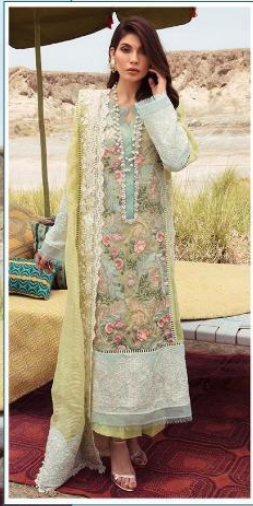

CRIMSON

PREMIUM LAWN COLLECTION
VOL-2

CRIMSON

PREMIUM LAWN COLLECTION
VOL-2

Shree®
FABS

TOP:- LAWN COTTON
DUPATTA:- COTA CHEX
BOTTOM / INNER:- SEMI LAWN

1011

TOP:- LAWN COTTON
DUPATTA:- COTA CHEX
BOTTOM / INNER:- SEMI LAWN

1011

TOP:- LAWN COTTON
DUPATTA:- NET
BOTTOM / INNER:- SEMI LAWN

1012

TOP:- LAWN COTTON
DUPATTA:- COTA CHEX
BOTTOM / INNER:- SEMI LAWN

1011

TOP:- LAWN COTTON
DUPATTA:- NET
BOTTOM / INNER:- SEMI LAWN

1012

CRIMSON