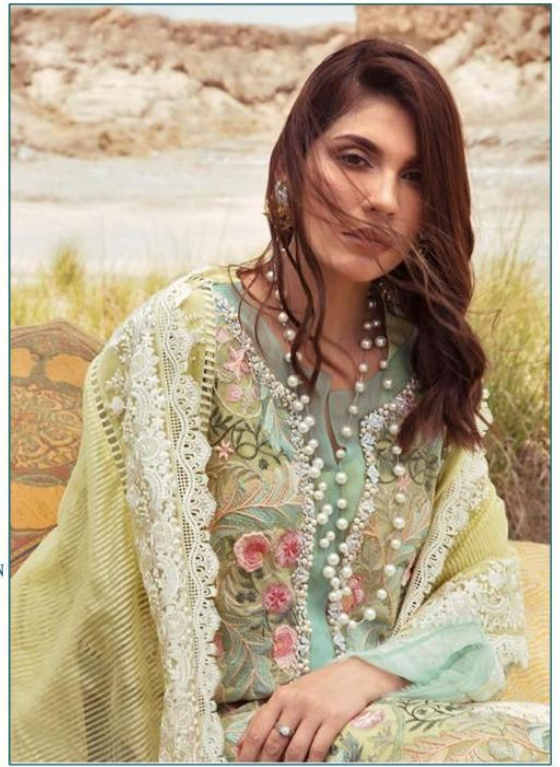

CRIMSON

PREMIUM LAWN COLLECTION
VOL-2

CRIMSON

PREMIUM LAWN COLLECTION
VOL-2

Shree®
FABS

TOP:- LAWN COTTON
DUPATTA:- COTA CHEX
BOTTOM / INNER:- SEMI LAWN

1011

TOP:- LAWN COTTON
DUPATTA:- COTA CHEX
BOTTOM / INNER:- SEMI LAWN

1011

TOP:- LAWN COTTON
DUPATTA:- NET
BOTTOM / INNER:- SEMI LAWN

1012

TOP:- LAWN COTTON
DUPATTA:- COTA CHEX
BOTTOM / INNER:- SEMI LAWN

1011

TOP:- LAWN COTTON
DUPATTA:- NET
BOTTOM / INNER:- SEMI LAWN

1012

CRIMSON