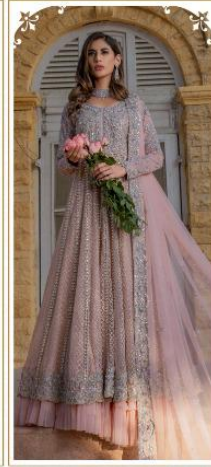

MERUM®
The Premium Creation

M -1018

EKART

Vol- 01