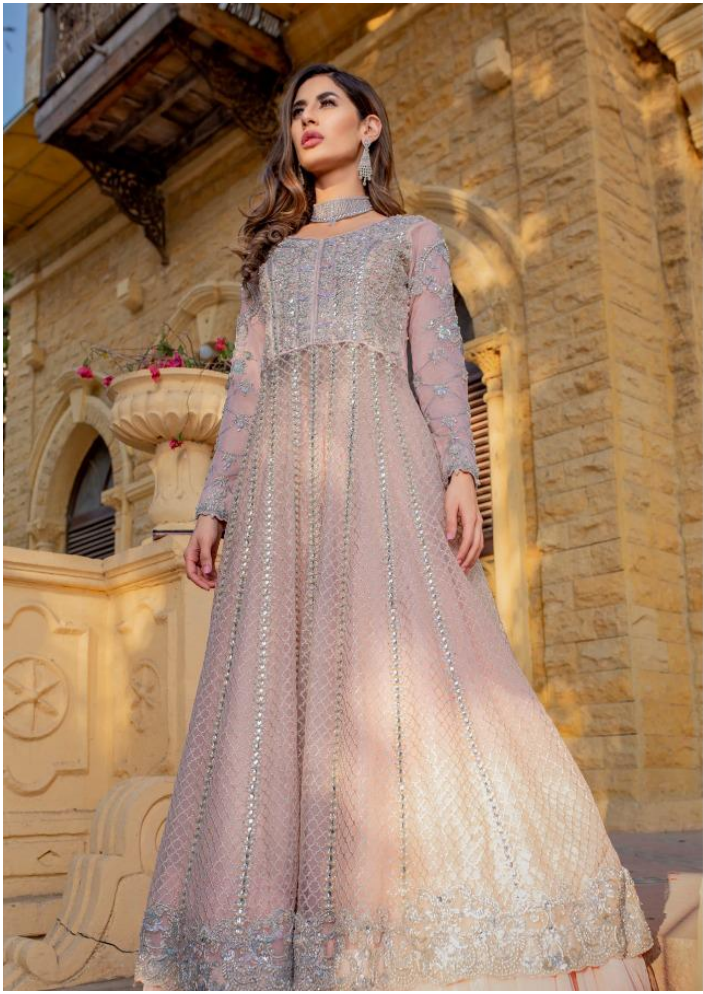

MERUM®
The Premium Creation

EKART

Vol- 01