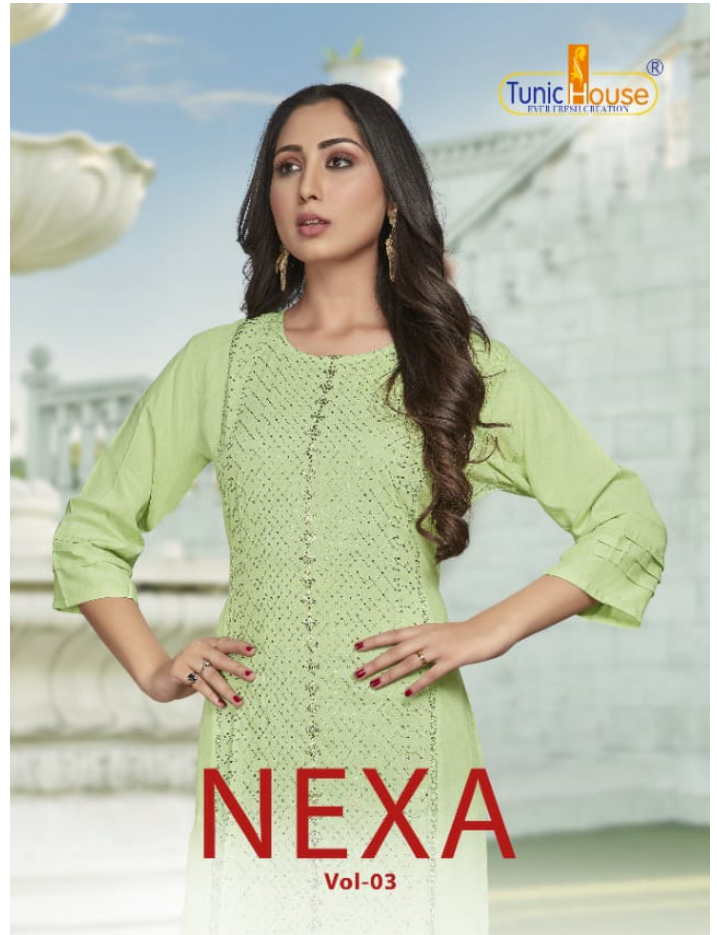

NEXA

Vol-03

NEXA

Vol-03

D.NO:2101

D.NO:2102

D.NO:2103

D.NO:2104

Tunic House®
EYE-FRESH CREATION

*A saree has the power to convert a girl
next door into an artist's muse!*

D.NO:2102