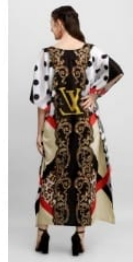

JELITE[®]
WOMEN APPARELS

**STYLISH COTTON
KAFTAN (Volume - 2)**

(FABRIC: BLENDED CAMBRIC COTTON)

JELITE
WOMEN APPARELS

**STYLISH COTTON
KAFTAN (Volume - 2)**

(FABRIC: BLENDED CAMBRIC COTTON)

J **JELITE**
WOMEN APPARELS

D.NO.113

JELITE[®]
WOMEN APPARELS

**STYLISH COTTON
KAFTAN (Volume - 2)**

(FABRIC: BLENDED CAMBRIC COTTON)

 **JELITE**
WOMEN APPARELS

D.NO.110

D.NO.111

D.NO.109

 **JELITE**
WOMEN APPARELS

D.NO.115

D.NO.114

D.NO.112

D.NO.109

D.NO.110

D.NO.111

D.NO.112