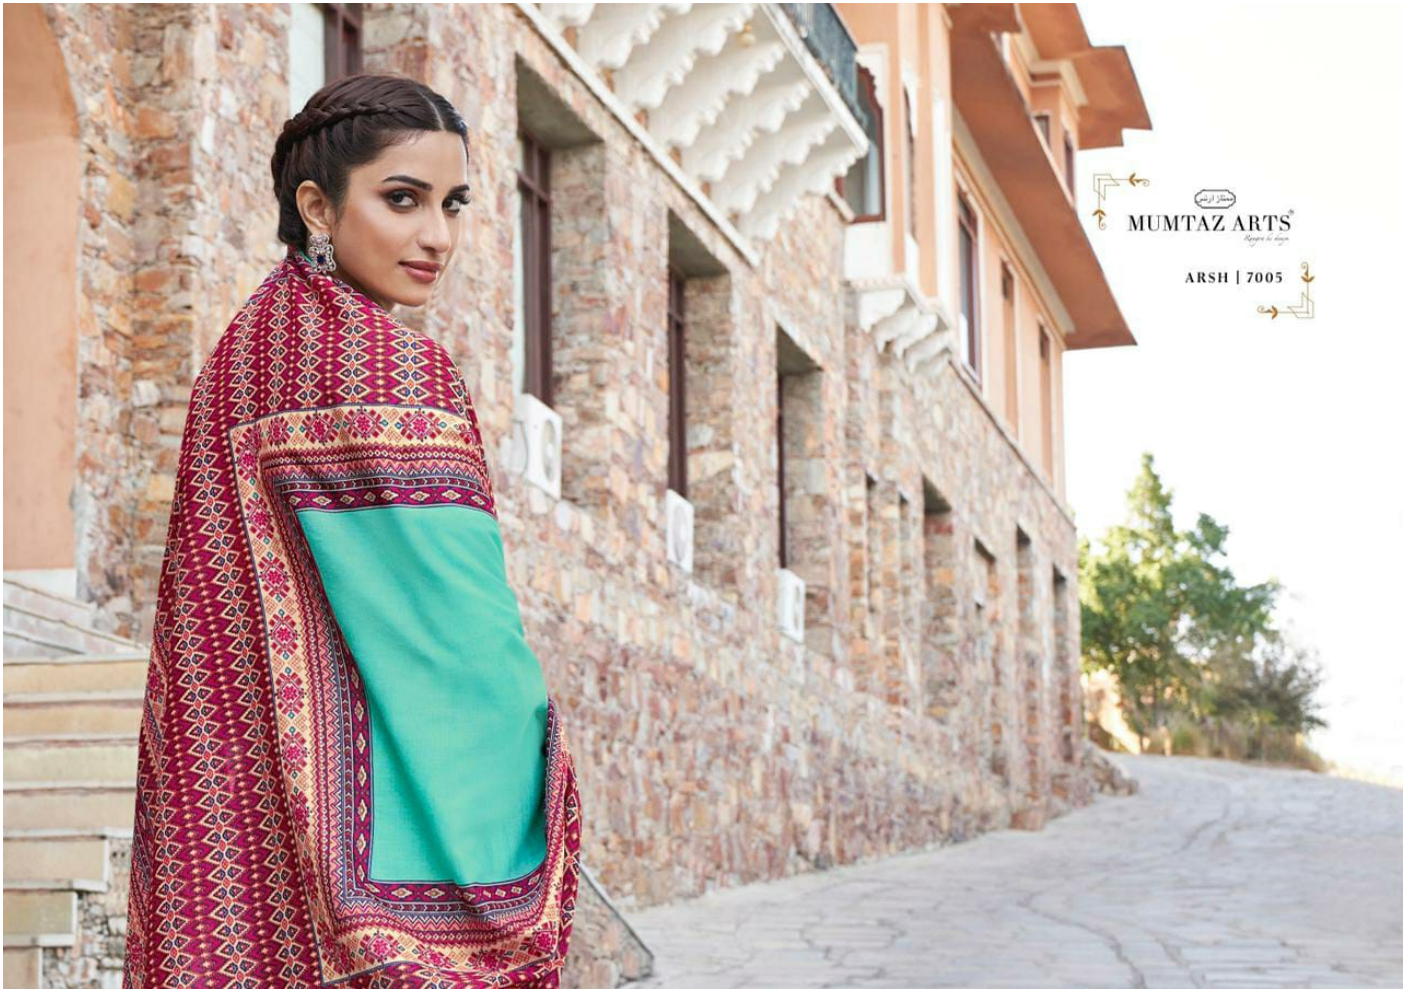

ممتاز آرٹس
MUMTAZ ARTS
Signature in Design

ARSH | 7005