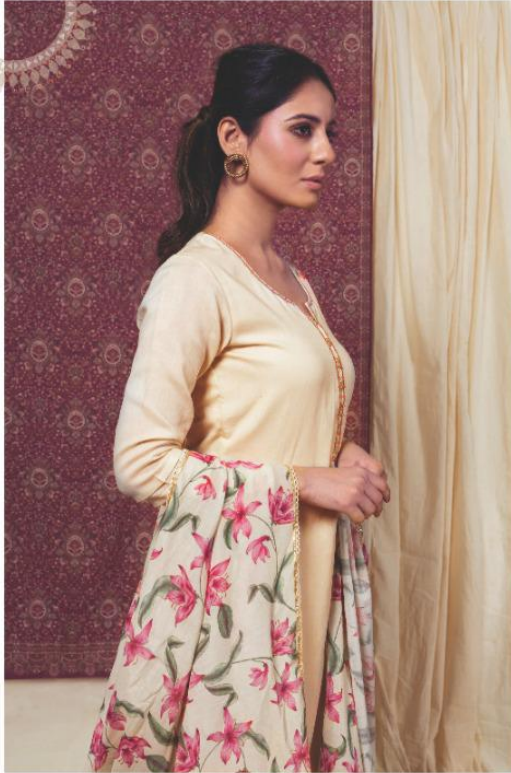

C0654

Ganga®

Ganga®

C0651

C0653

Ganga®

C0650

Ganga®

C0655

Ganga®

C0652

Ganga®

PRODUCT NAME	ANAYA
D.NO.	C0650 TO C0655
DESCRIPTION	<p>TOP PREMIUM COTTON PATTERN SOLID WITH EMBROIDERY</p> <p>BOTTOM COTTON SOLID</p> <p>DUPATTA FINEST MAL PRINTED WITH COTTON & GOTA LACE</p>
HSN CODE	520831
WHOLESALE PRICE	1235/- EACH+GST(EXTRA)