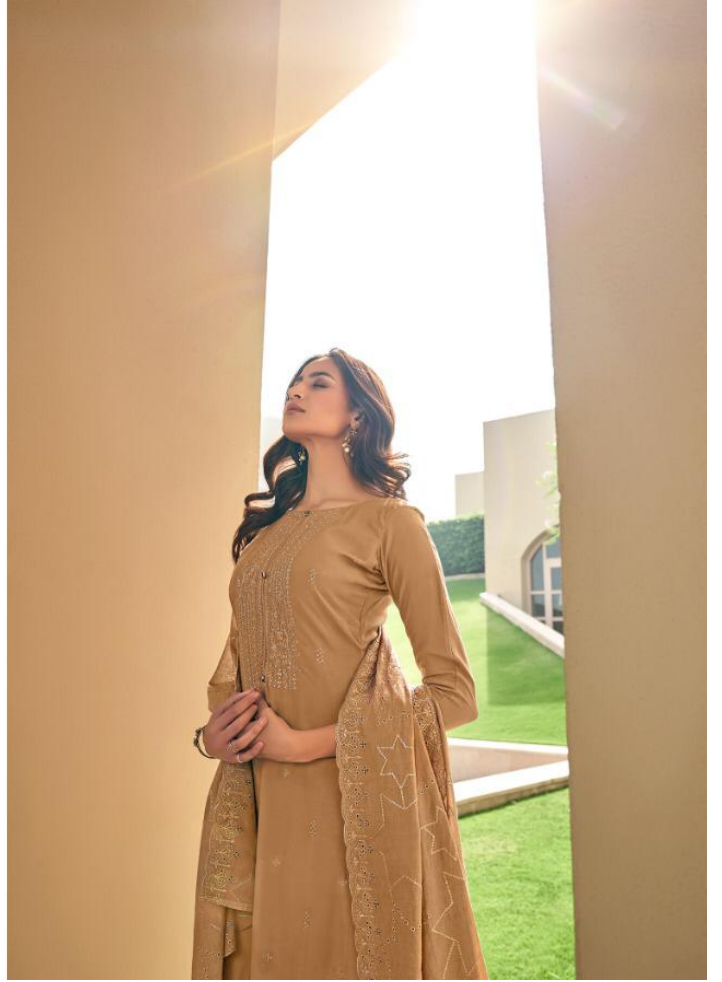

Bela FASHION
ultimate in fashion

MUL MUL

Bela FASHION
ultimate in fashion

MUL MUL

1930

1929

1926

1927

FABRIC DETAILS

TOP : MUSLIN
BOTTOM : SUPERIOR COTTON
DUPPATA : PURE MAL

MUL MUL

Design Number	Catalouge Name	FABRIC DETAIL	PRICE
1926	MUL MUL	Top - Muslin Bottom - Superior Cotton Duppata - Pure Mal	1530/-
1927	MUL MUL	Top - Muslin Bottom - Superior Cotton Duppata - Pure Mal	1530/-
1928	MUL MUL	Top - Muslin Bottom - Superior Cotton Duppata - Pure Mal	1530/-
1929	MUL MUL	Top - Muslin Bottom - Superior Cotton Duppata - Pure Mal	1530/-
1930	MUL MUL	Top - Muslin Bottom - Superior Cotton Duppata - Pure Mal	1530/-
1931	MUL MUL	Top - Muslin Bottom - Superior Cotton Duppata - Pure Mal	1530/-
1932	MUL MUL	Top - Muslin Bottom - Superior Cotton Duppata - Pure Mal	1530/-

1928

1926

Bela FASHION
classics in fashion

1926

1927

1928

1929

1930