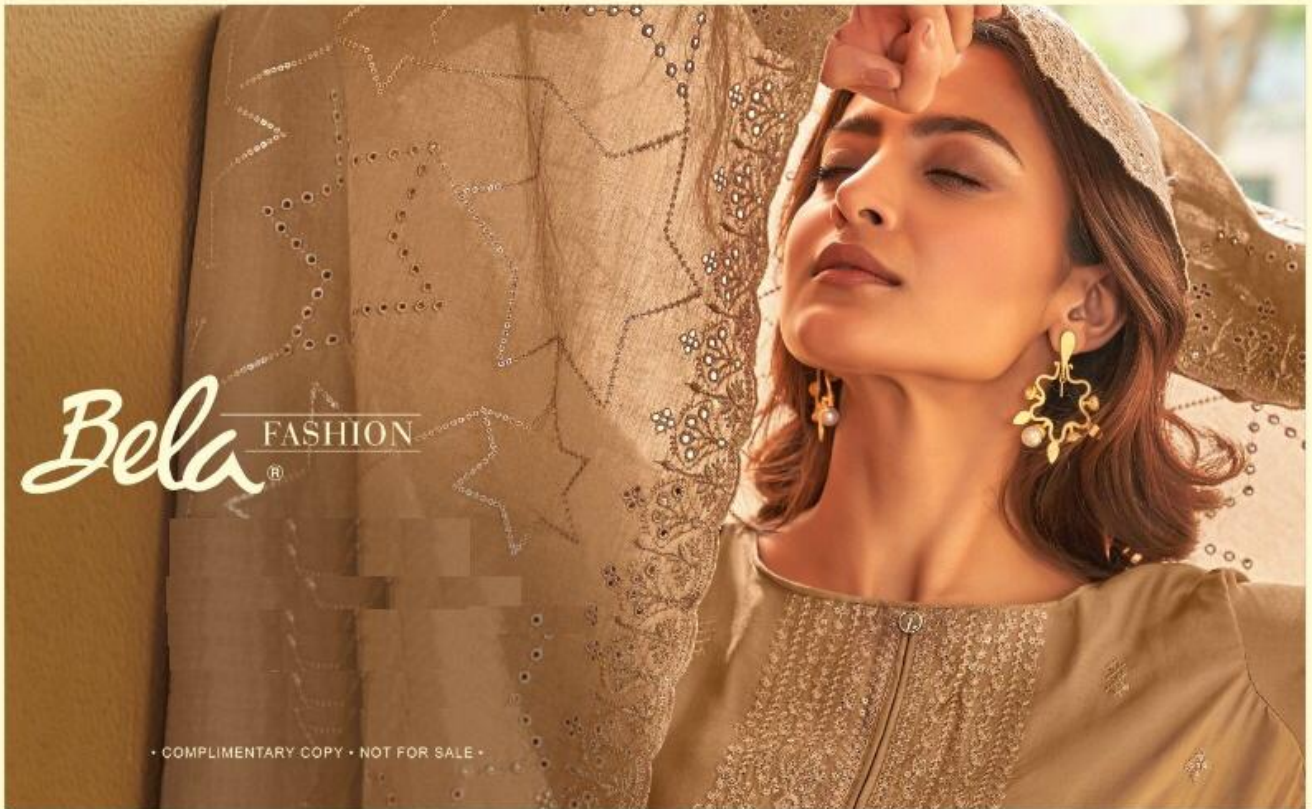

FABRIC DETAILS

TOP : MUSLIN
BOTTOM : SUPERIOR COTTON
DUPPATA : PURE MAL

MUL MUL

Design Number	Catalouge Name	FABRIC DETAIL	PRICE
1926	MUL MUL	Top - Muslin Bottom - Superior Cotton Duppata - Pure Mal	1530/-
1927	MUL MUL	Top - Muslin Bottom - Superior Cotton Duppata - Pure Mal	1530/-
1928	MUL MUL	Top - Muslin Bottom - Superior Cotton Duppata - Pure Mal	1530/-
1929	MUL MUL	Top - Muslin Bottom - Superior Cotton Duppata - Pure Mal	1530/-
1930	MUL MUL	Top - Muslin Bottom - Superior Cotton Duppata - Pure Mal	1530/-
1931	MUL MUL	Top - Muslin Bottom - Superior Cotton Duppata - Pure Mal	1530/-
1932	MUL MUL	Top - Muslin Bottom - Superior Cotton Duppata - Pure Mal	1530/-