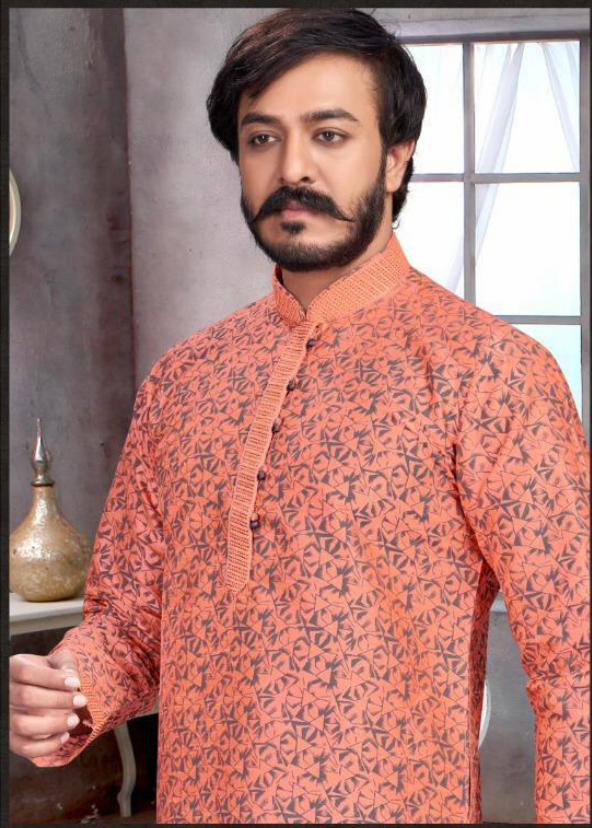

Outlook

D NO:- 23006