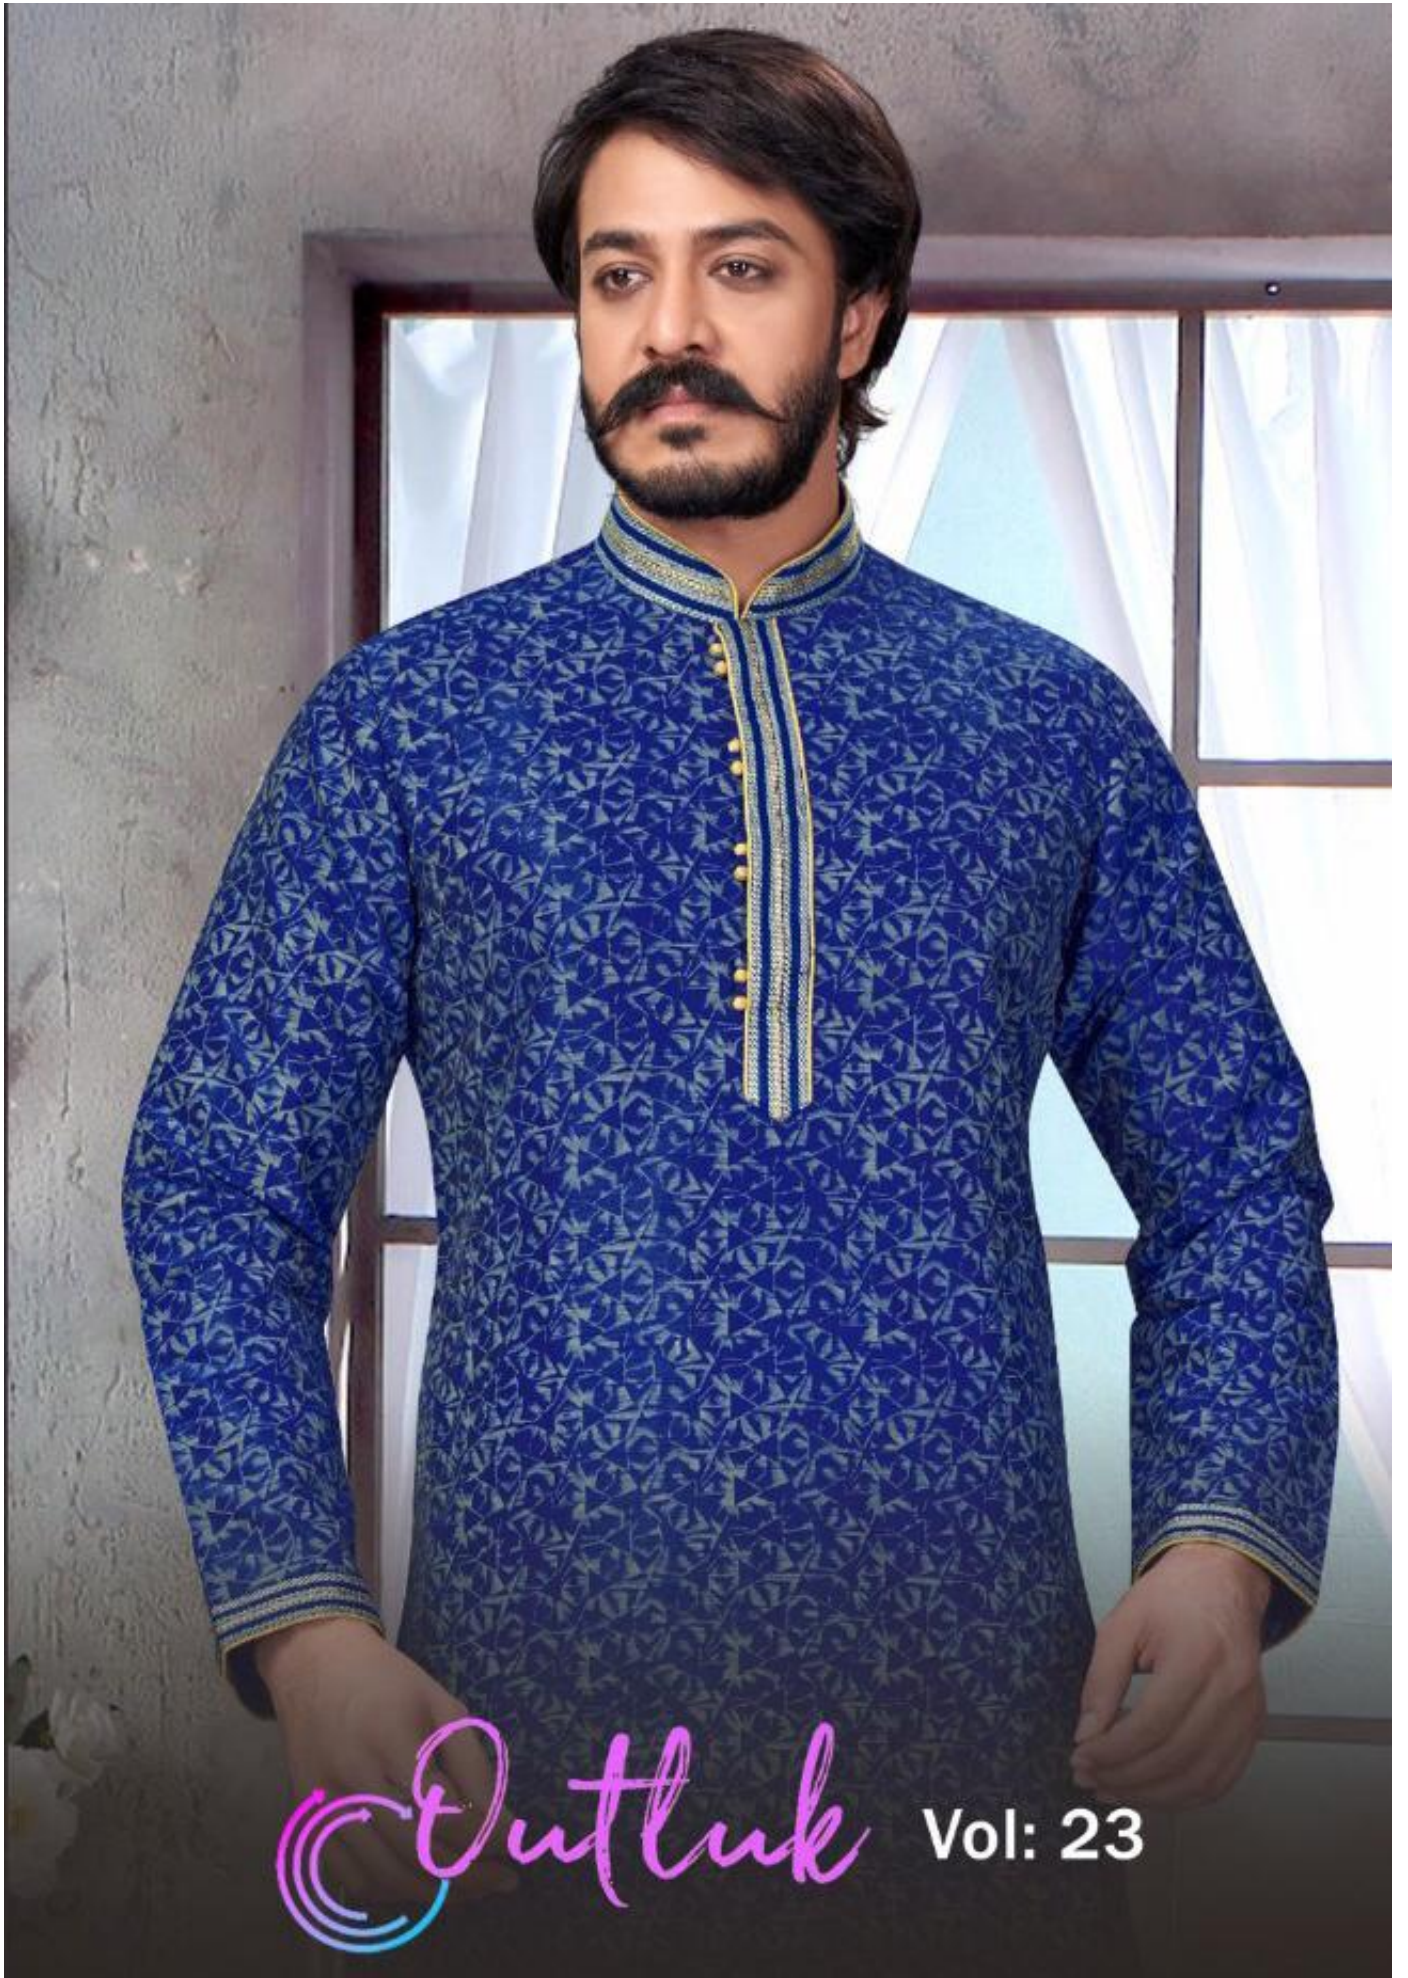

Outlook

Vol: 23

Outlook

Vol: 23

Outlook

D NO:- 23003

Vol: 23

<b>D NO.</b>	<b>FABRIC</b>	<b>PRICE</b>
23001	Jaquard Silk	995/-
23002	Jaquard Silk	995/-
23003	Jaquard Silk	995/-
23004	Jaquard Silk	995/-
23005	Jaquard Silk	995/-
23006	Jaquard Silk	995/-
23007	Jaquard Silk	995/-
23008	Jaquard Silk	995/-
23009	Jaquard Silk	995/-

TOTAL DESIGN: 9

CATALOG PRICE: 8955/-

Outlook Vol: 23

23001

23002

23003

23004

23005