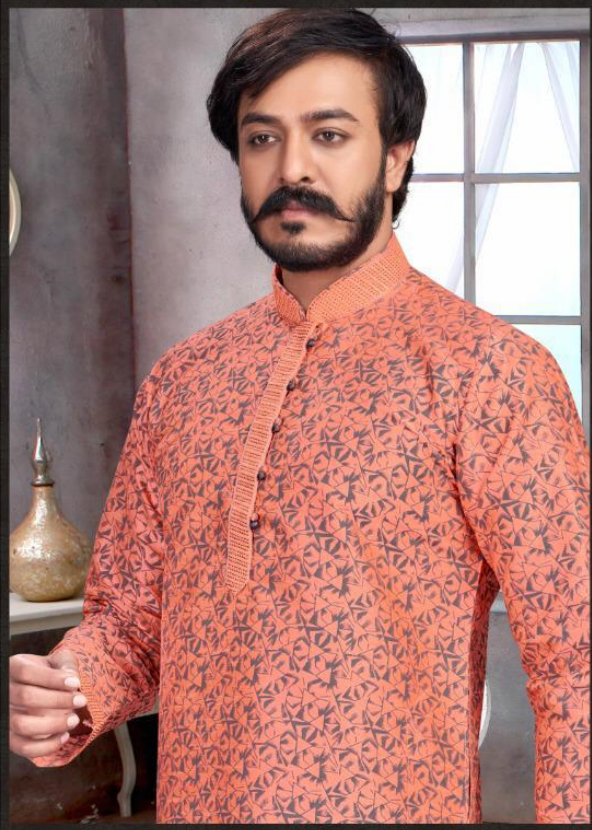

Outluk

D NO:- 23006