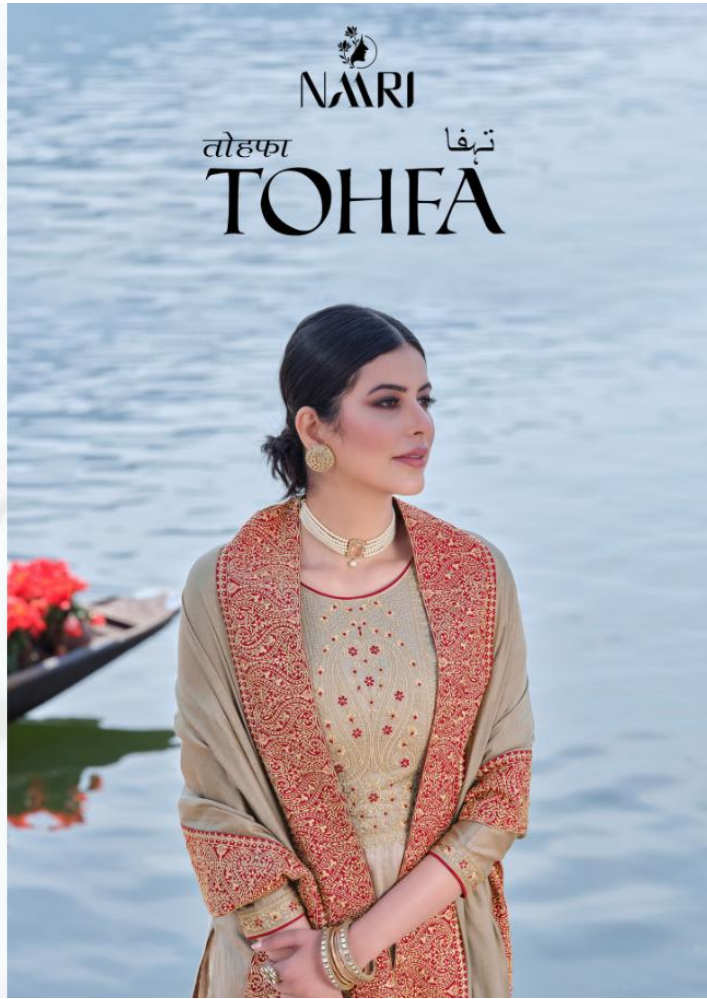

NARI

TOP :- PURE INDIANA SILK
BOTTOM :- DULL SANTUN
DUPATTA :- GADHWAL SILK FOUR SIDE
HEAVY EMBROIDERY LACE

NARI
Mo. : 93740 60946

NARI
तोहफा تہفہ
TOHFA

DN. 1404

NARI

NARI

PRESENTING TO YOU OUR NEW CATALOGUE