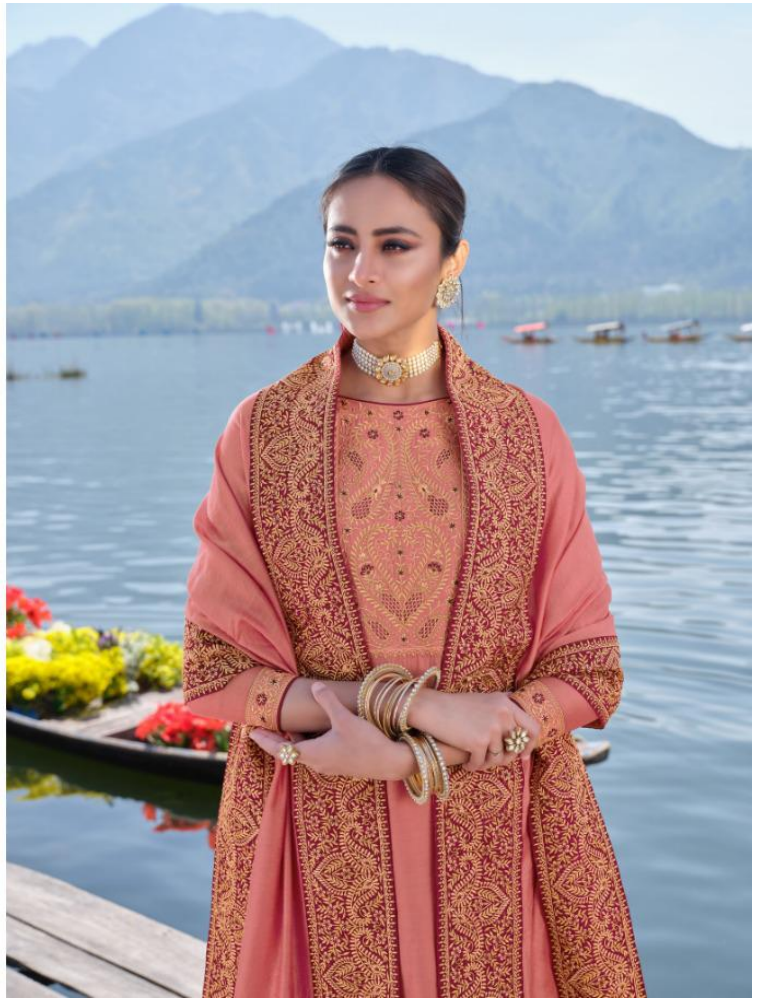

NARI

TOP :- PURE INDIANA SILK
BOTTOM :- DULL SANTUN
DUPATTA :- GADHWAL SILK FOUR SIDE
HEAVY EMBROIDERY LACE

NARI
Mo. : 93740 60946

NARI
तोहफा تہفہ
TOHFA

DN. 1404

NARI

NARI

PRESENTING TO YOU OUR NEW CATALOGUE