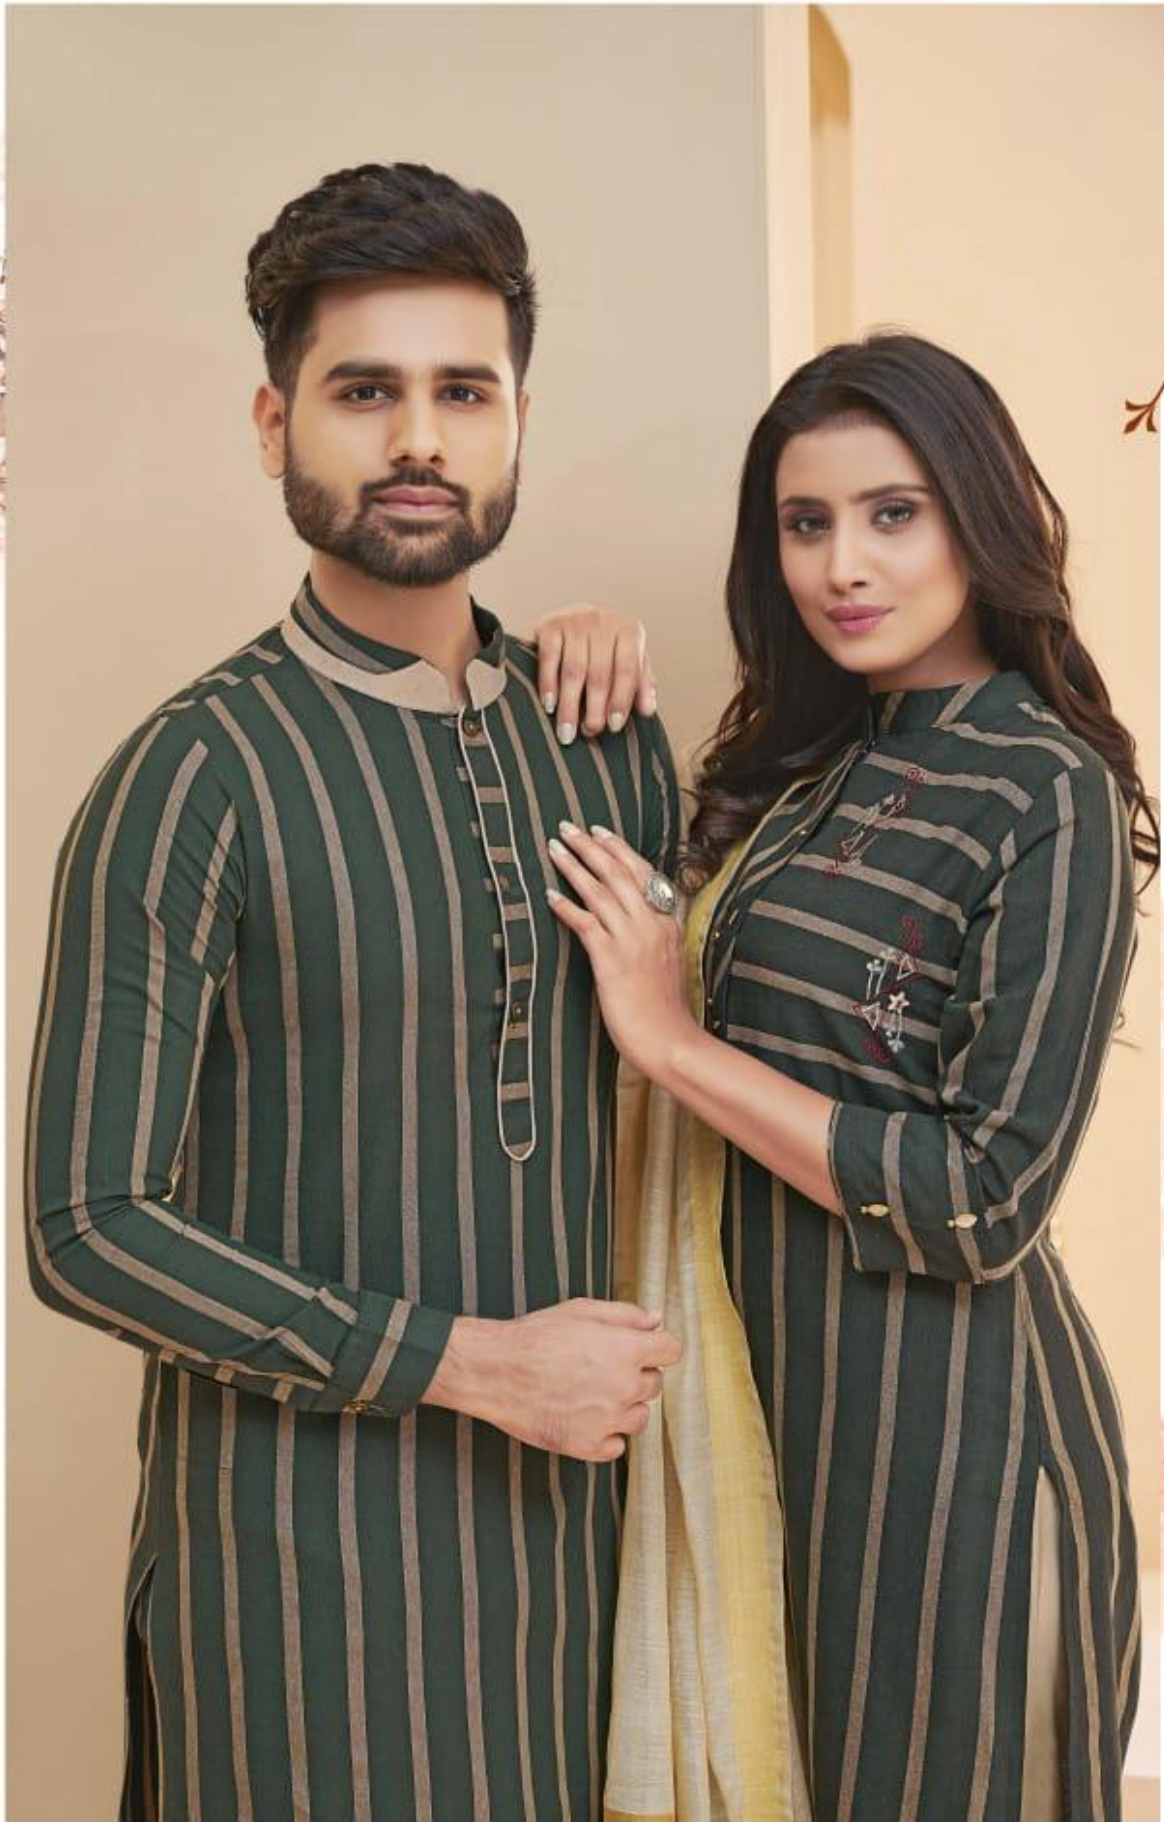

## KURTA PAYJAM SIZE CHART(INCHES)

<b>size</b>	<b>chest</b>	<b>shoulder</b>	<b>Hip</b>	<b>Length</b>
M	41	17.5	42	44
L	43	18.5	44	44
XL	45	19	46	44
XXL	47	19.5	48	44

Sukanya Fashion

3001

Sukanya Fashion

3004