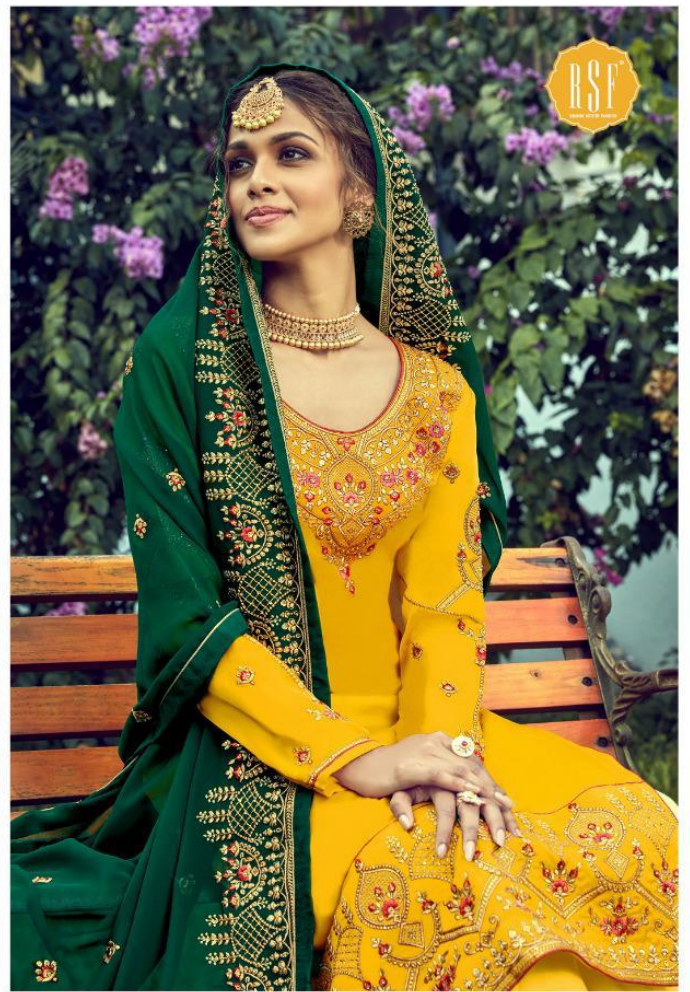

# OZAS

D.No.18401

D.No.18402

D.No.18403

D.No.18404

D.No.18405

D.No.18406

TOP : - SATIN GEORGETTE  
INNER : - DULL SANTUN  
BOTTOM : - DULL SANTUN  
DUPATTA : - CHINON SILK