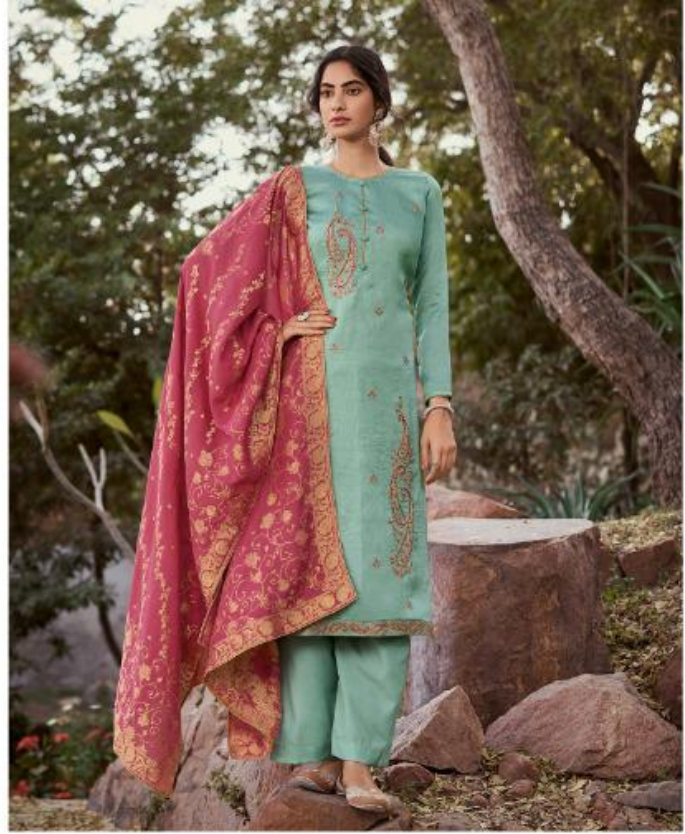

S
DEEPLY
SUITS

GRACE

S
DEEPLY
SUITS

GRACE

10408

10403

10402

10407

GRACE

10401

10402

10405

10406

10403

10404

10407

10408

DEEPSY
suits

GRACE

DESIGN NO.	PRICE	DESCRIPTION
10401	1250/-	: TOP : MINI SILK WITH DESIGNER EMBROIDERY
10402	1250/-	
10403	1250/-	
10404	1250/-	: BOTTOM : DULL SANTOON
10405	1250/-	
10406	1250/-	
10407	1250/-	: DUPATTA : BANARAS WEAVE JACQUARD
10408	1250/-	