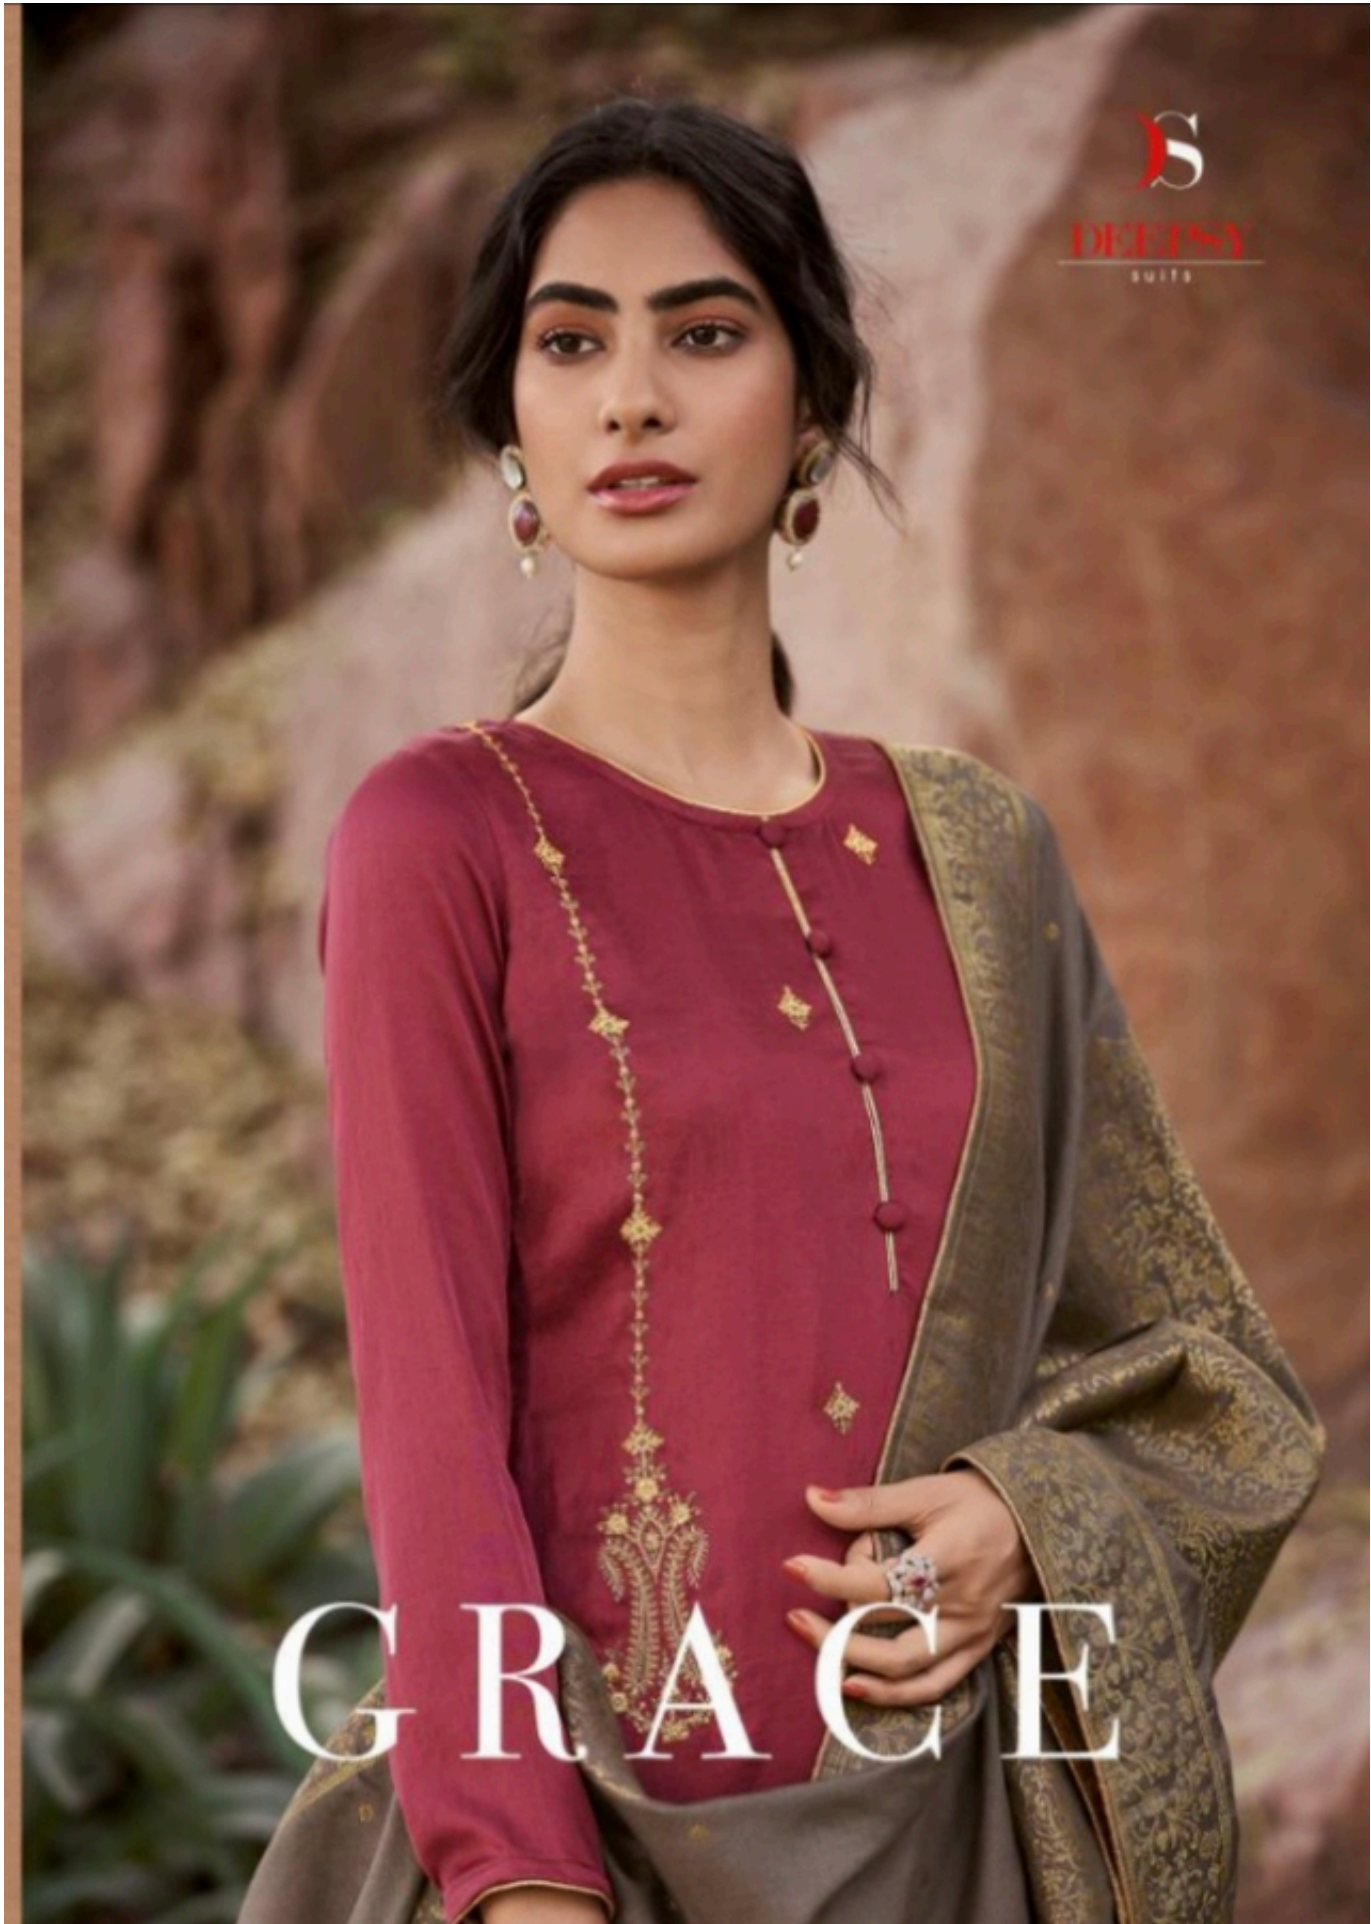

S
DEEPLY
SUITS

GRACE

S
DEEPLY
SUITS

GRACE

10401

10408

10403

10402

10407

10408

DEEPSY
suits

GRACE

DESIGN NO.	PRICE	DESCRIPTION
10401	1250/-	: TOP : MINI SILK WITH DESIGNER EMBROIDERY
10402	1250/-	
10403	1250/-	
10404	1250/-	: BOTTOM : DULL SANTOON
10405	1250/-	
10406	1250/-	
10407	1250/-	: DUPATTA : BANARAS WEAVE JACQUARD
10408	1250/-	