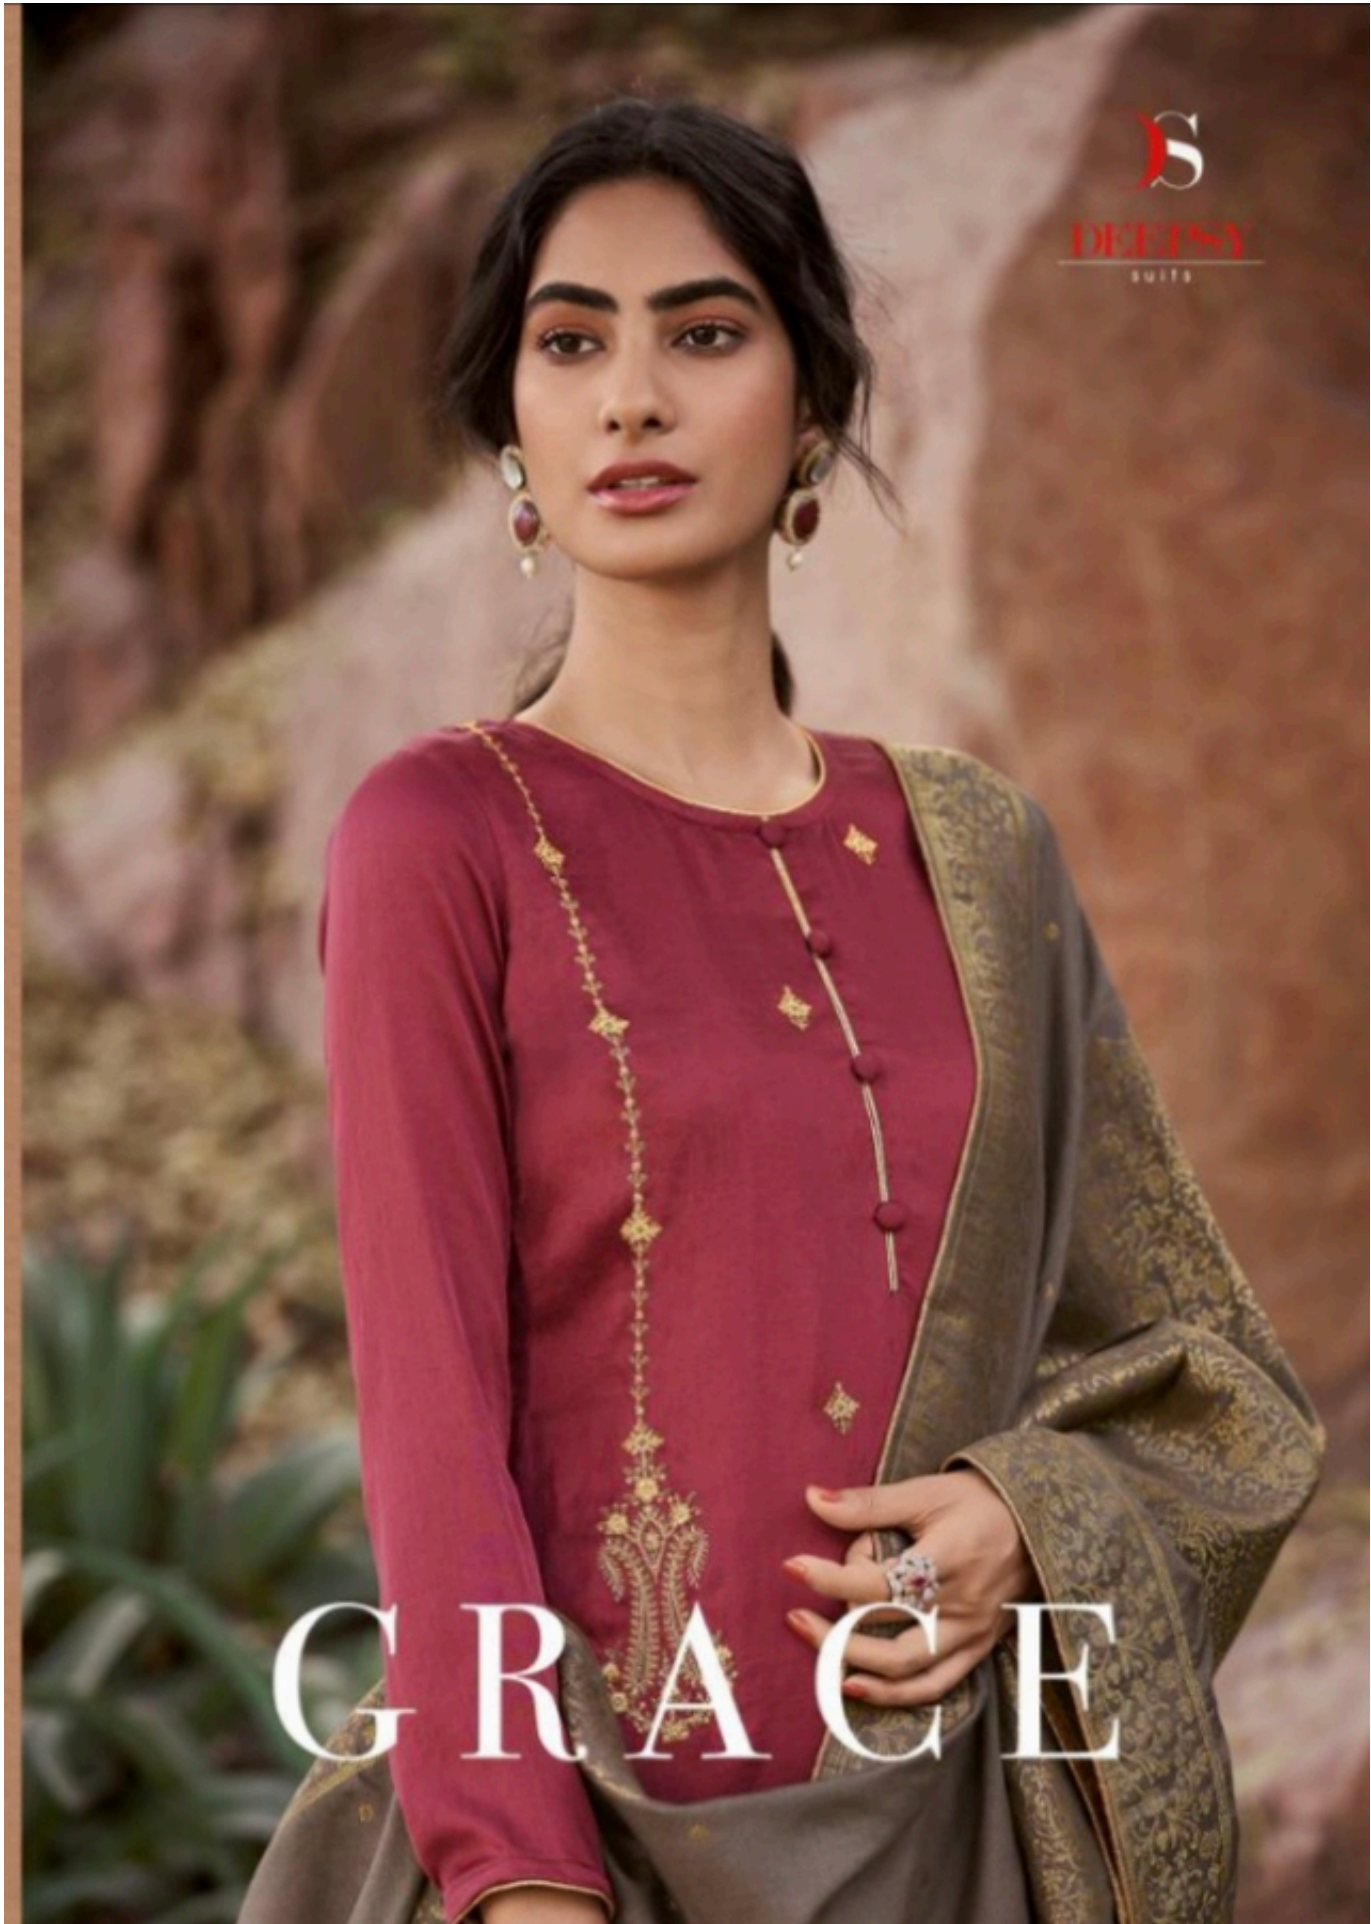

S
DEEPLY
SUITS

GRACE

S
DEEPLY
SUITS

GRACE

10408

10403

10402

10407

10408

DEEPSY
suits

GRACE

DESIGN NO.	PRICE	DESCRIPTION
10401	1250/-	: TOP : MINI SILK WITH DESIGNER EMBROIDERY
10402	1250/-	
10403	1250/-	
10404	1250/-	: BOTTOM : DULL SANTOON
10405	1250/-	
10406	1250/-	
10407	1250/-	: DUPATTA : BANARAS WEAVE JACQUARD
10408	1250/-	