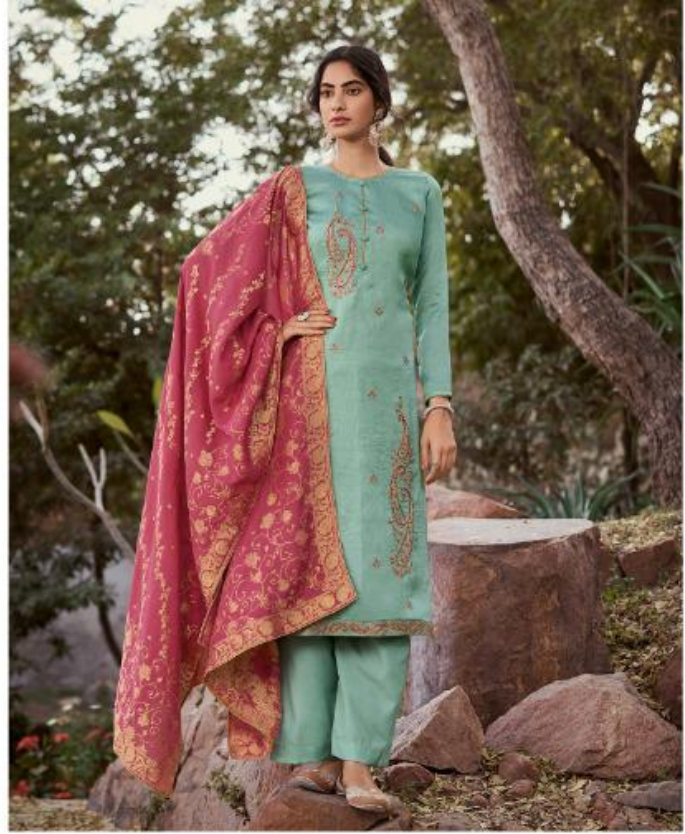

S
DEEPLY
SUITS

GRACE

S
DEEPLY
SUITS

GRACE

10401

10408

10403

10402

GRACE

GRACE

10401

10402

10405

10406

10403

10404

10407

10408

DEEPSY
suits

GRACE

DESIGN NO.	PRICE	DESCRIPTION
10401	1250/-	: TOP : MINI SILK WITH DESIGNER EMBROIDERY
10402	1250/-	
10403	1250/-	
10404	1250/-	: BOTTOM : DULL SANTOON
10405	1250/-	
10406	1250/-	
10407	1250/-	: DUPATTA : BANARAS WEAVE JACQUARD
10408	1250/-	