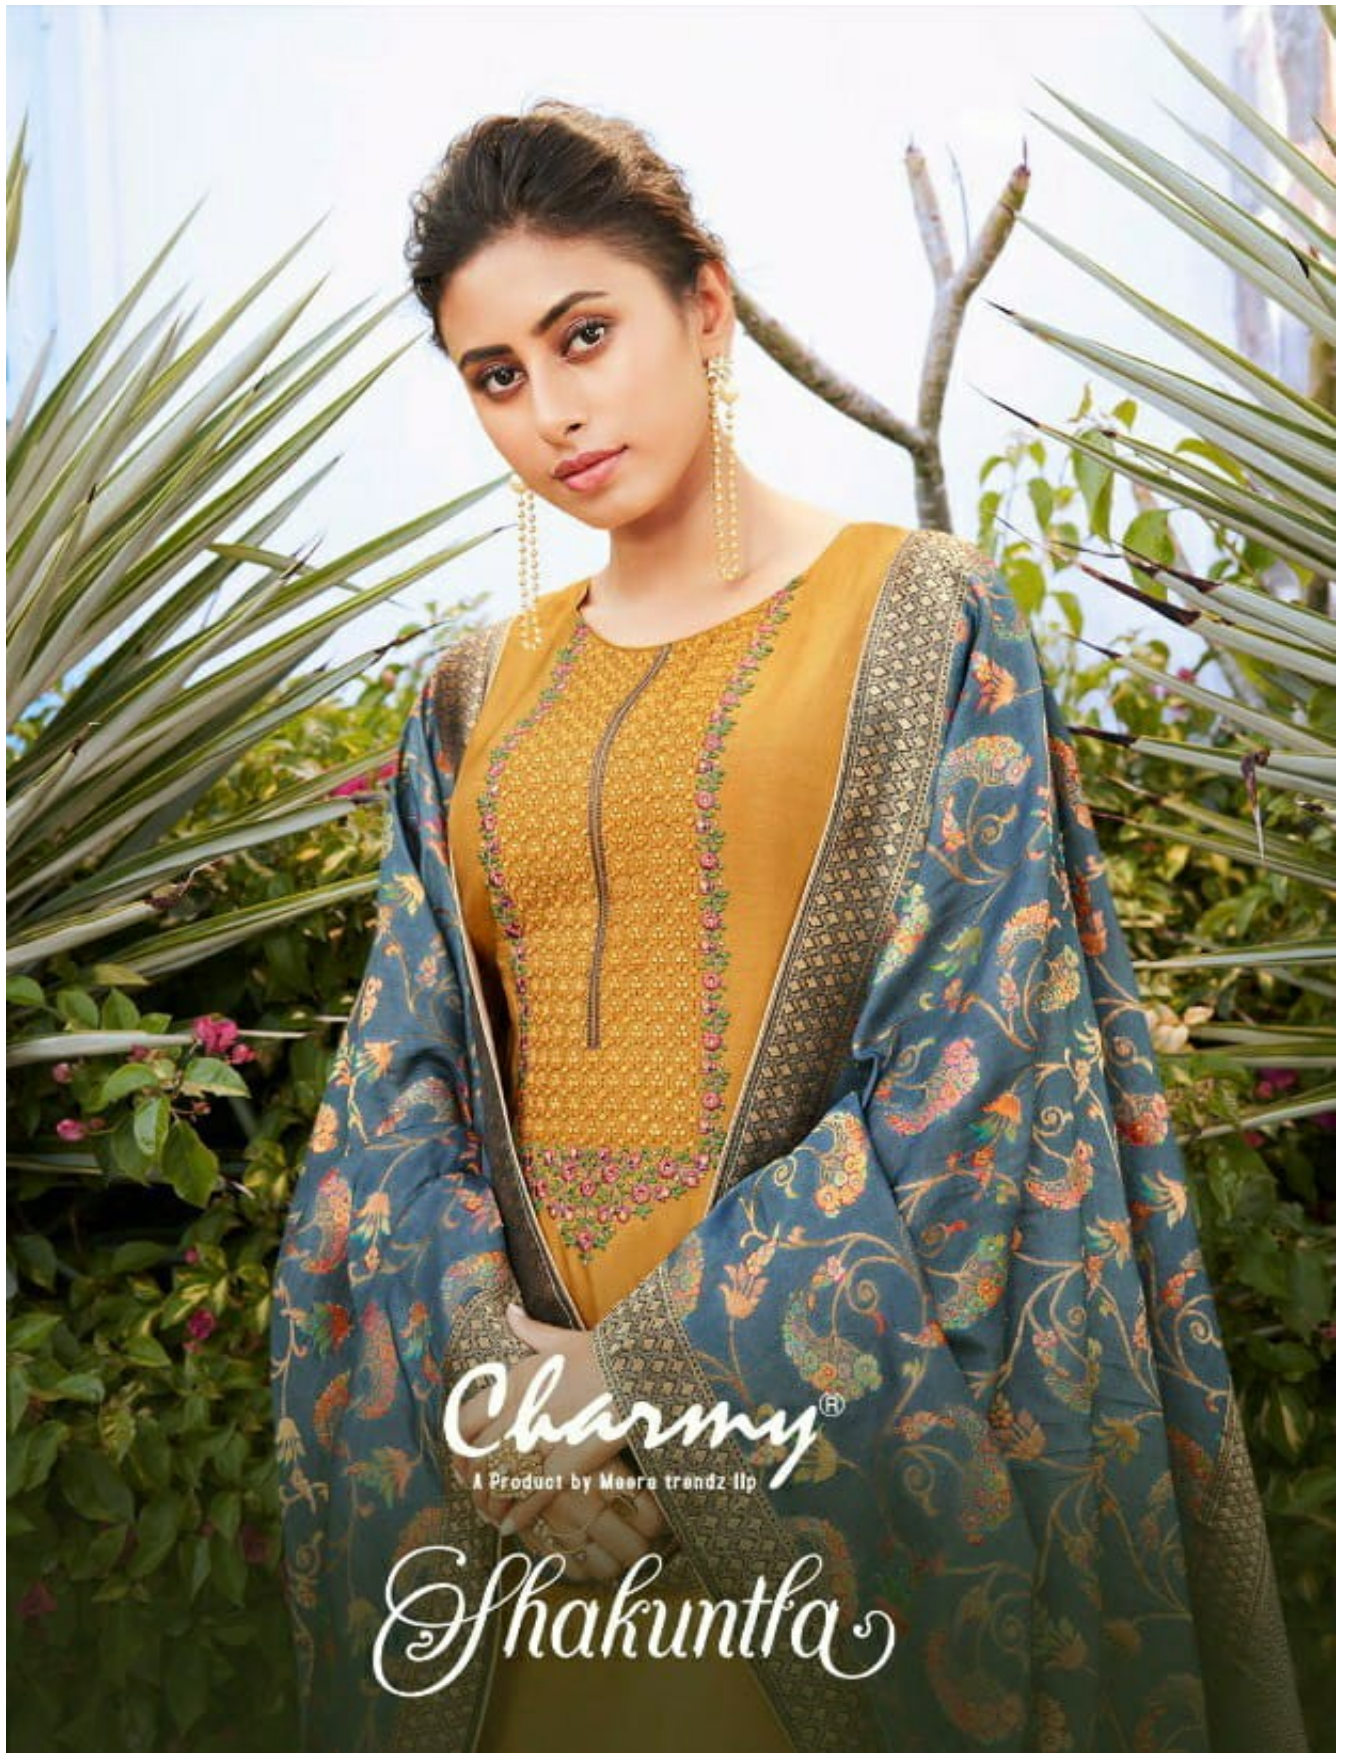

Youthful

• 2634 •

Charmy®
A Product by Meera trandz llp

Shakuntla

Charmy
Powerful
ایک نیا پیرایہ ہے جس میں جادو اور طاقت کا رنگ ہے اور اس کا نام ہے
• 2631 •

Charmy
Delightful

It's getting hot your fashion did not a lot of it to make your choice your look the real delight for wearing woman love of style.