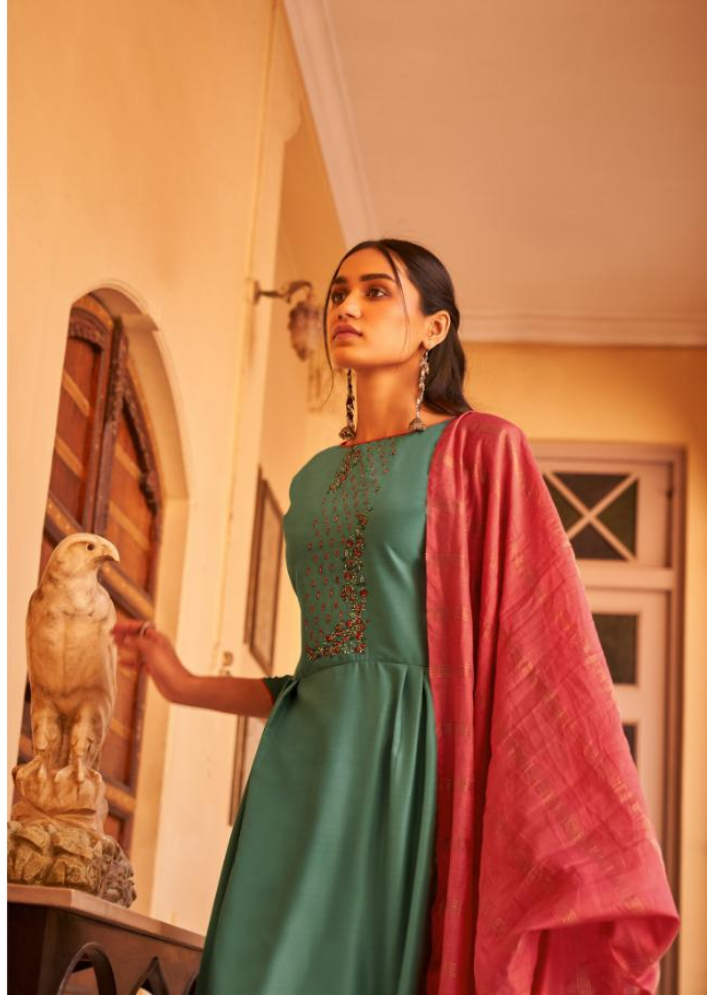

NARI

SHABD

NARI

SHABD

NARI

NARI

Top : Pure Muslin Silk

Bottom : Dull Santun

Dupatta : Pure Weaving Silk Dupatta

NARI
Mo.: 93740 60946

SHABD

405

NARI

401

NAARI

404