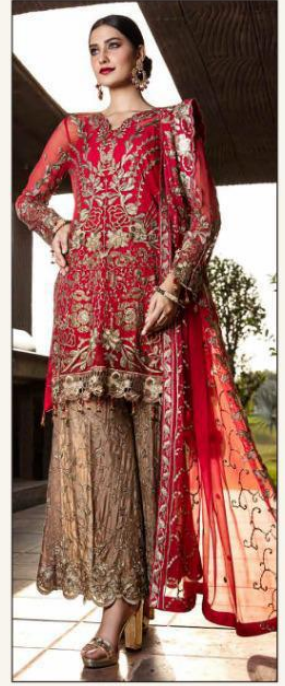

D.NO.1089

K SUITS
HAYYIRA

Z E B T A N

BRIDAL
Collection