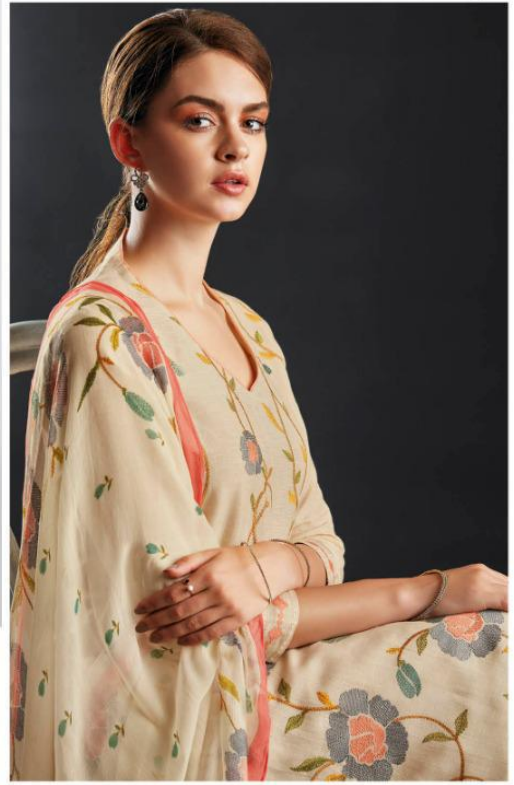

Ganga®

C0809