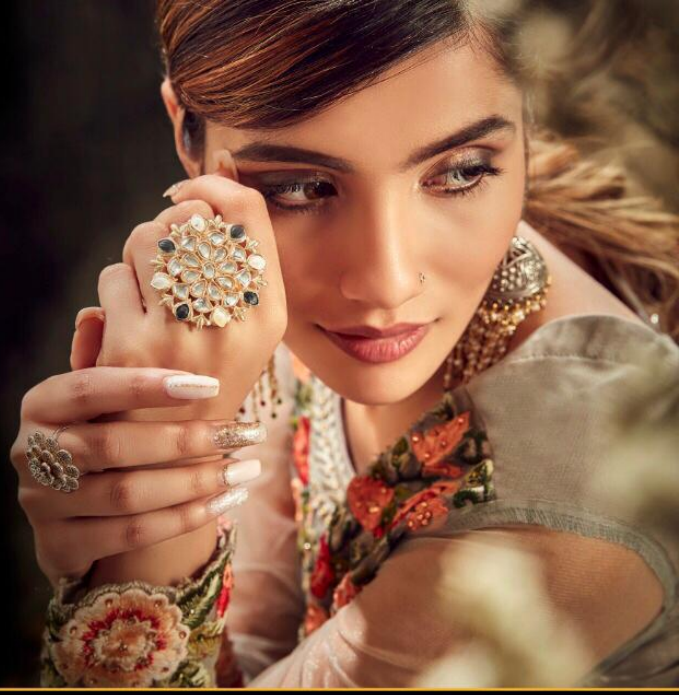

**HOTLABY**  
THE ULTIMATE FASHION BRAND

7722

7721

7722

7723

7724

7725

**HOTLADY**<sup>®</sup>  
THE ULTIMATE FASHION BRAND

**SAREENA**

D.NO	TOP	BOTTOM & LINING	COLOUR	PRICE
7721	GEORGETTE	SANOON	MAROON	2925/-
7722	SLUB SILK	SANOON	MUSTERD	2995/-
7723	BUTTERFLY NETT	SANOON	GREY	2865/-
7724	UPADA SILK	SANOON	GAJRI	2945/-
7725	BUTTERFLY NETT	SANOON	COCO	2745/-