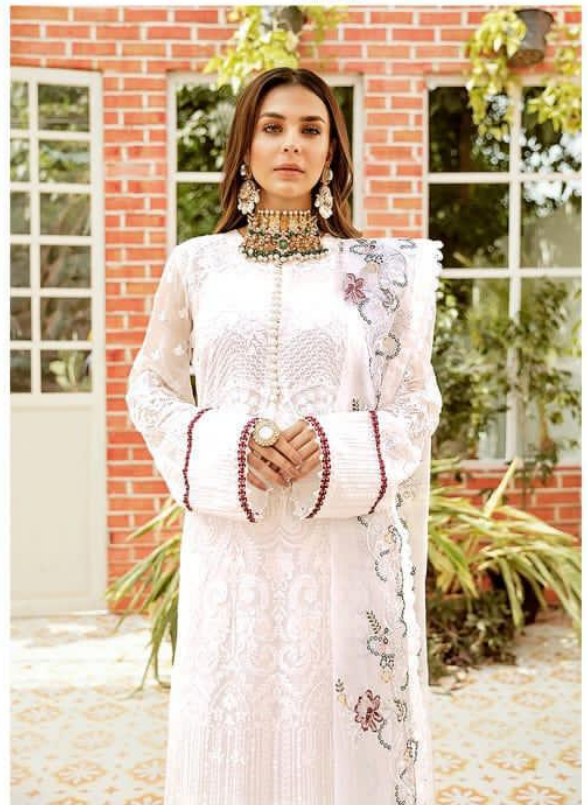

TOP - Fox georgette heavy embroidery work
BOTTOM - Dul shantun
INNER - Dul shantun
DUPATTA - Heavy orgenza embroidery work

Serene
Pakistani Suit

D.No.803

TOP - Fox georgette heavy embroidery work
BOTTOM - Dul shantun
INNER - Dul shantun
DUPATTA - Heavy orgenza embroidery work

Serene
Pakistani Suits

D.No.803

TOP - Fox georgette heavy embroidery work
BOTTOM - Dul shantun
INNER - Dul shantun
DUPATTA - Heavy orgenza embroidery work

Serene
Pakistani Suits

D.No.803