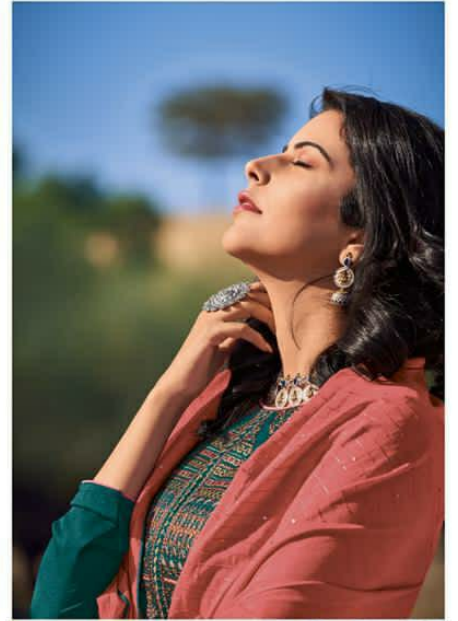

S  
DEEPSY  
SUITS

BAILEY

S  
DEEPSY  
SUITS

BAILEY

S  
DEEPSY  
SUITS

BAILEY

88001

88001

# BAILEY

DESIGN NO.	PRICE	DESCRIPTION
88001	1099/-	: TOP : MINI SILK WITH EMBROIDERY
88002	1099/-	
88003	1099/-	: BOTTOM : DULL SANTOON
88004	1099/-	
88005	1099/-	: DUPATTA : PURE MODAL JACQUARD WITH EMBROIDERY WITH FOUR SIDE LACE & TUSSELS
88006	1099/-	