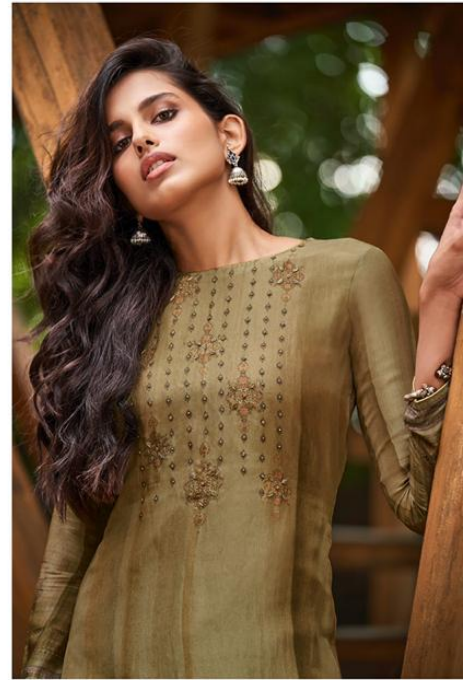

DEEPSY
SUITS

verena

DEEPSY
SUITS

verena

84006

84005

84001

84005

Verena

DESIGN NO.	PRICE	DESCRIPTION
84001	1499/-	: TOP : OPADA SILK WITH HAND EMBROIDERY
84002	1499/-	
84003	1499/-	: BOTTOM : JAM COTTON
84004	1499/-	
84005	1499/-	: DUPATTA : MODAL JEQUARD WITH LACE & TUSSELS
84006	1499/-	
Total Pieces: 6		Total Amount: 8,994 + GST