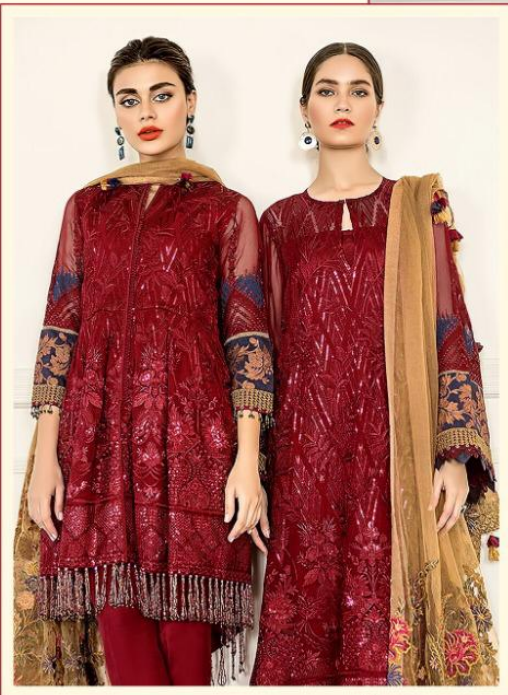

**ROSE GOLD-4**

TOP:- FOX GEORGATE  
DUPATTA:- BUTTER FLY  
NET PALLU WORK  
BOTTOM INNER:- SANTOON

**S-160-D**

**ROSE GOLD-4**

TOP:- FOX GEORGATE  
DUPATTA:- BUTTER FLY  
NET PALLU WORK  
BOTTOM INNER:- SANTOON

**S-160-D**

TOP:- FOX GEORGATE  
DUPATTA:- BUTTER FLY  
NET PALLU WORK  
BOTTOM INNER:- SANTOON

ROSE GOLD-4

S-160-A

S-160-B

S-160-C

S-160-D

S-160-E

S-160-F

**ROSE GOLD-4**

TOP:- FOX GEORGATE  
DUPATTA:- BUTTER FLY  
NET PALLU WORK  
BOTTOM INNER:- SANTOON

**S-160-D**

**ROSE GOLD-4**

TOP:- FOX GEORGATE  
DUPATTA:- BUTTER FLY  
NET PALLU WORK  
BOTTOM INNER:- SANTOON

**S-160-F**

**ROSE GOLD-4**

TOP:- FOX GEORGATE  
DUPATTA:- BUTTER FLY  
NET PALLU WORK  
BOTTOM INNER:- SANTOON

**S-160-B**

**Shree**<sup>®</sup>  
FABS

**ROSE GOLD-4**

TOP:- FOX GEORGATE  
DUPATTA:- BUTTER FLY  
NET PALLU WORK  
BOTTOM INNER:- SANTOON