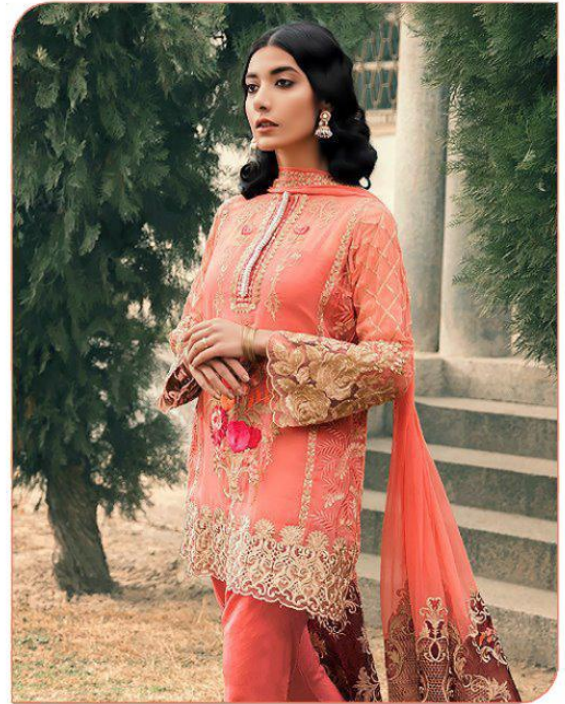

Top - Georgette heavy embroidered
Inner Bottom - Santoon Silk
Dupatta - Butterfly Net Heavy embroidered

Top - Georgette heavy embroidered
Inner Bottom - Santoon Silk
Dupatta - Net Heavy embroidered