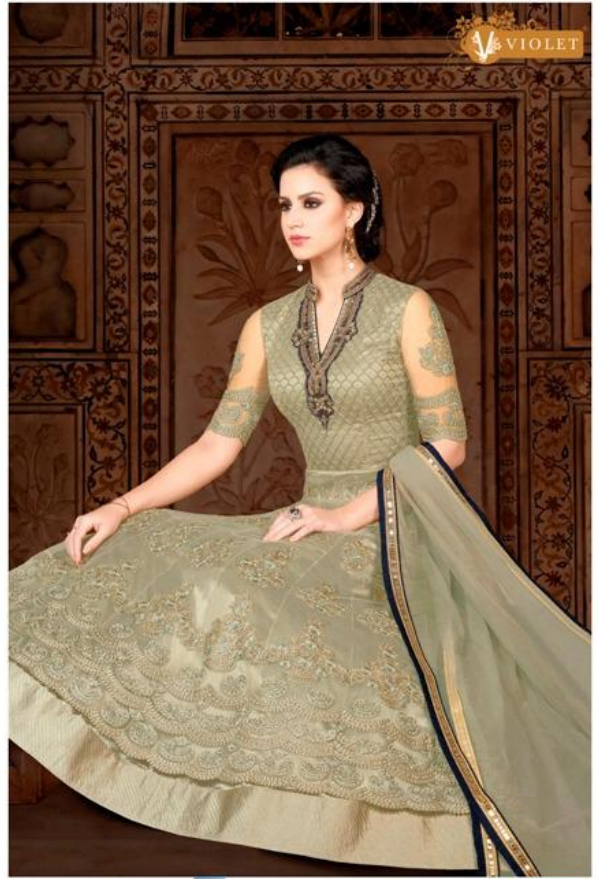

Join us on:  <https://www.facebook.com/shreeswagatnx> 6408-B

VIOLET

Join us on:  <https://www.facebook.com/shreeswagatnx> 6408-B

Join us on:  <https://www.facebook.com/shreeswagatnx> 6403-C

SNOWWHITE- 6 COLOUR

VIOLET

DESIGN	FABRICATION DETAIL	PRICE
5401		3490/-
5401-A,B		3490/-
5402		2930/-
5402-A,B,C		2930/-
5403		3490/-
5403-A,B,C		3490/-
5406		3110/-
5406-A,B,C		3110/-
5407		3630/-
5407-A,B,C,D		3630/-
5408		3255/-
5408-A,B,C		3255/-
5411		2990/-
5411-A,B		2990/-
5412		3390/-
5412-A,B,C		3390/-