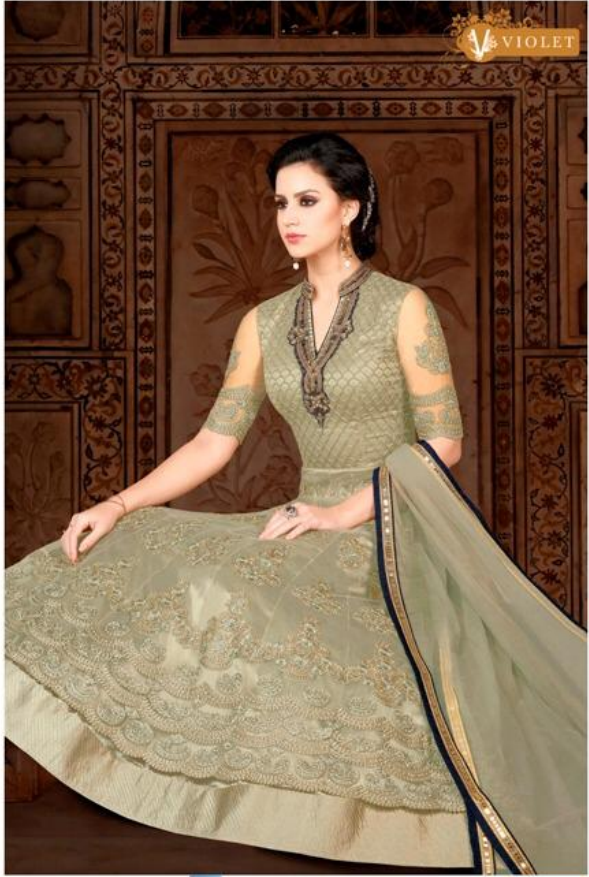

Join us on:  <https://www.facebook.com/shreeswagatnx> 6408-B

Join us on:  <https://www.facebook.com/shreeswagatnx> 6408-B

VIOLET

Join us on:  <https://www.facebook.com/shreeswagatnx> 6403-C

SNOWWHITE- 6 COLOUR

VIOLET

DESIGN	FABRICATION DETAIL	PRICE
5401		3490/-
5401-A,B		3490/-
5402		2930/-
5402-A,B,C		2930/-
5403		3490/-
5403-A,B,C		3490/-
5406		3110/-
5406-A,B,C		3110/-
5407		3630/-
5407-A,B,C,D		3630/-
5408		3255/-
5408-A,B,C		3255/-
5411		2990/-
5411-A,B		2990/-
5412		3390/-
5412-A,B,C		3390/-