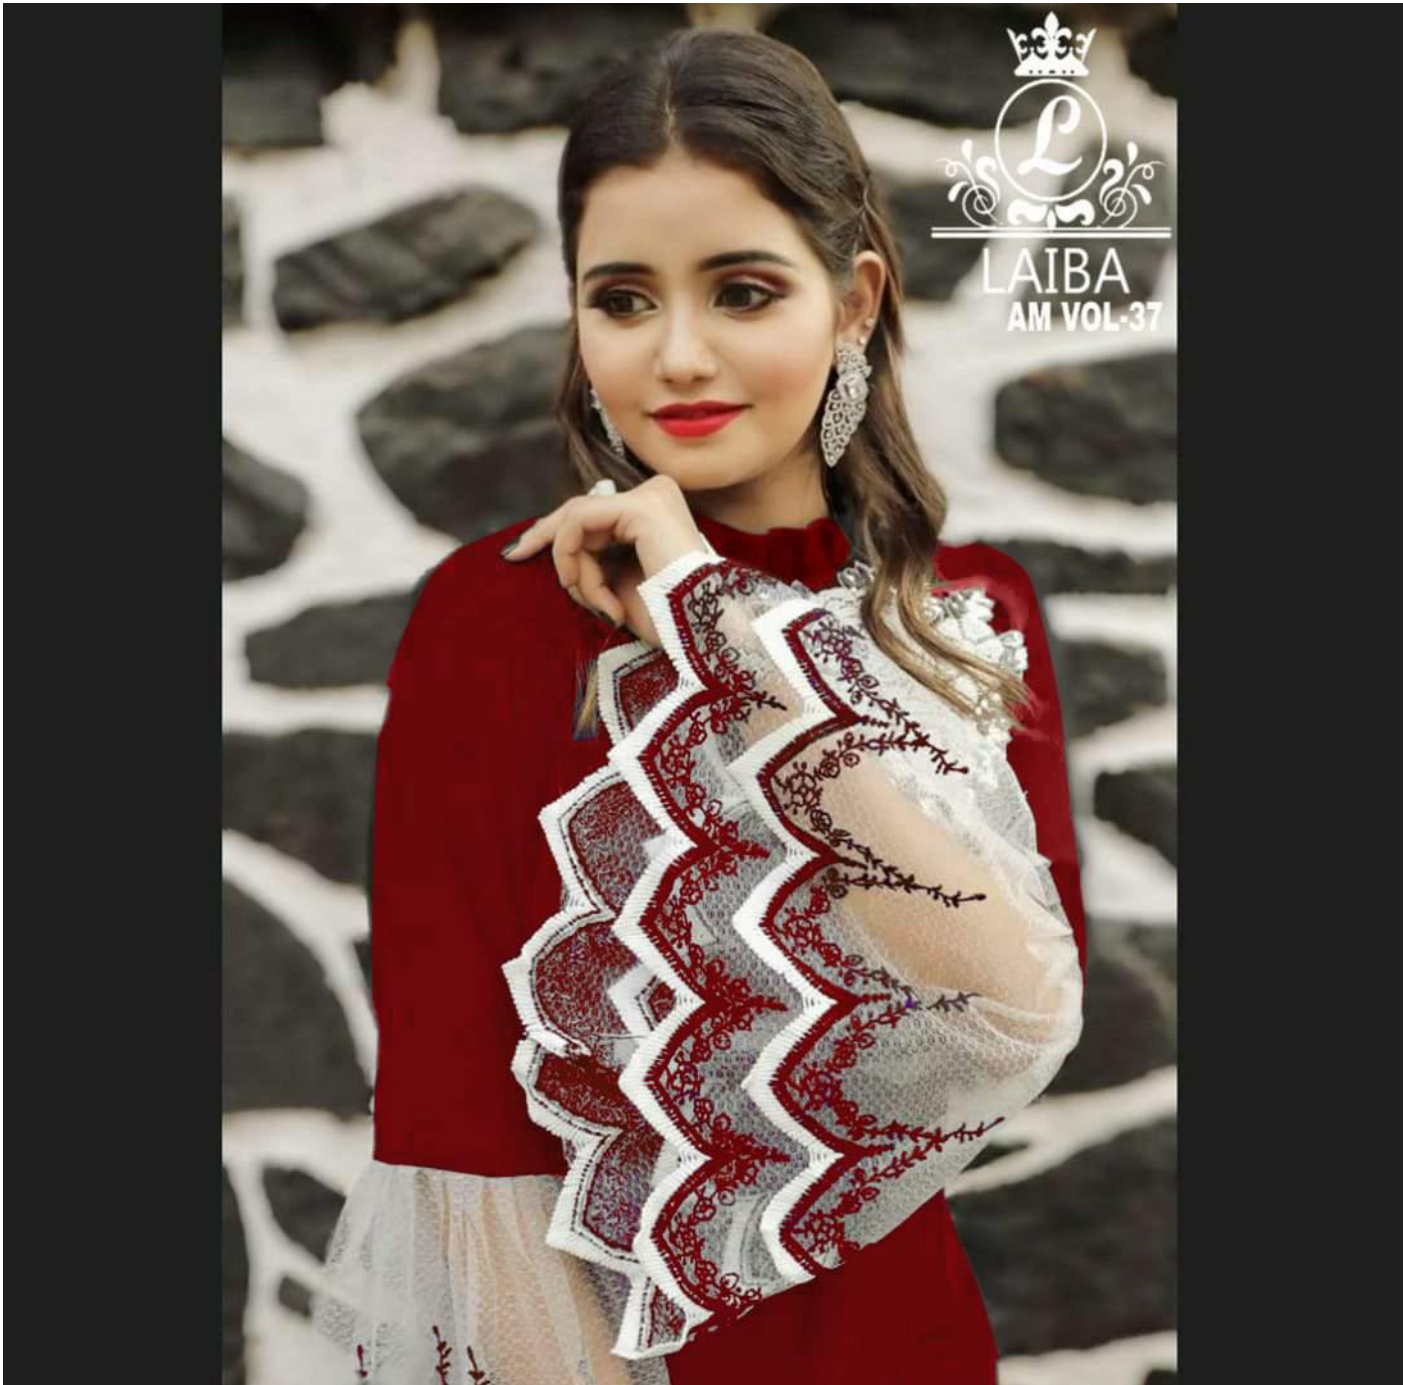

LAIBA
AM VOL-37

LAIBA
AM VOL-37

LAIBA
AM VOL-37

LAIBA
AM VOL-37

LAIBA
AM VOL-37

LAIBA
AM VOL-37

FABRICS DETAILS

TOP:-PURE GEOGETTE
CIGARETTE PANT:-14 KG REYON COTTON
SIZE:-XL