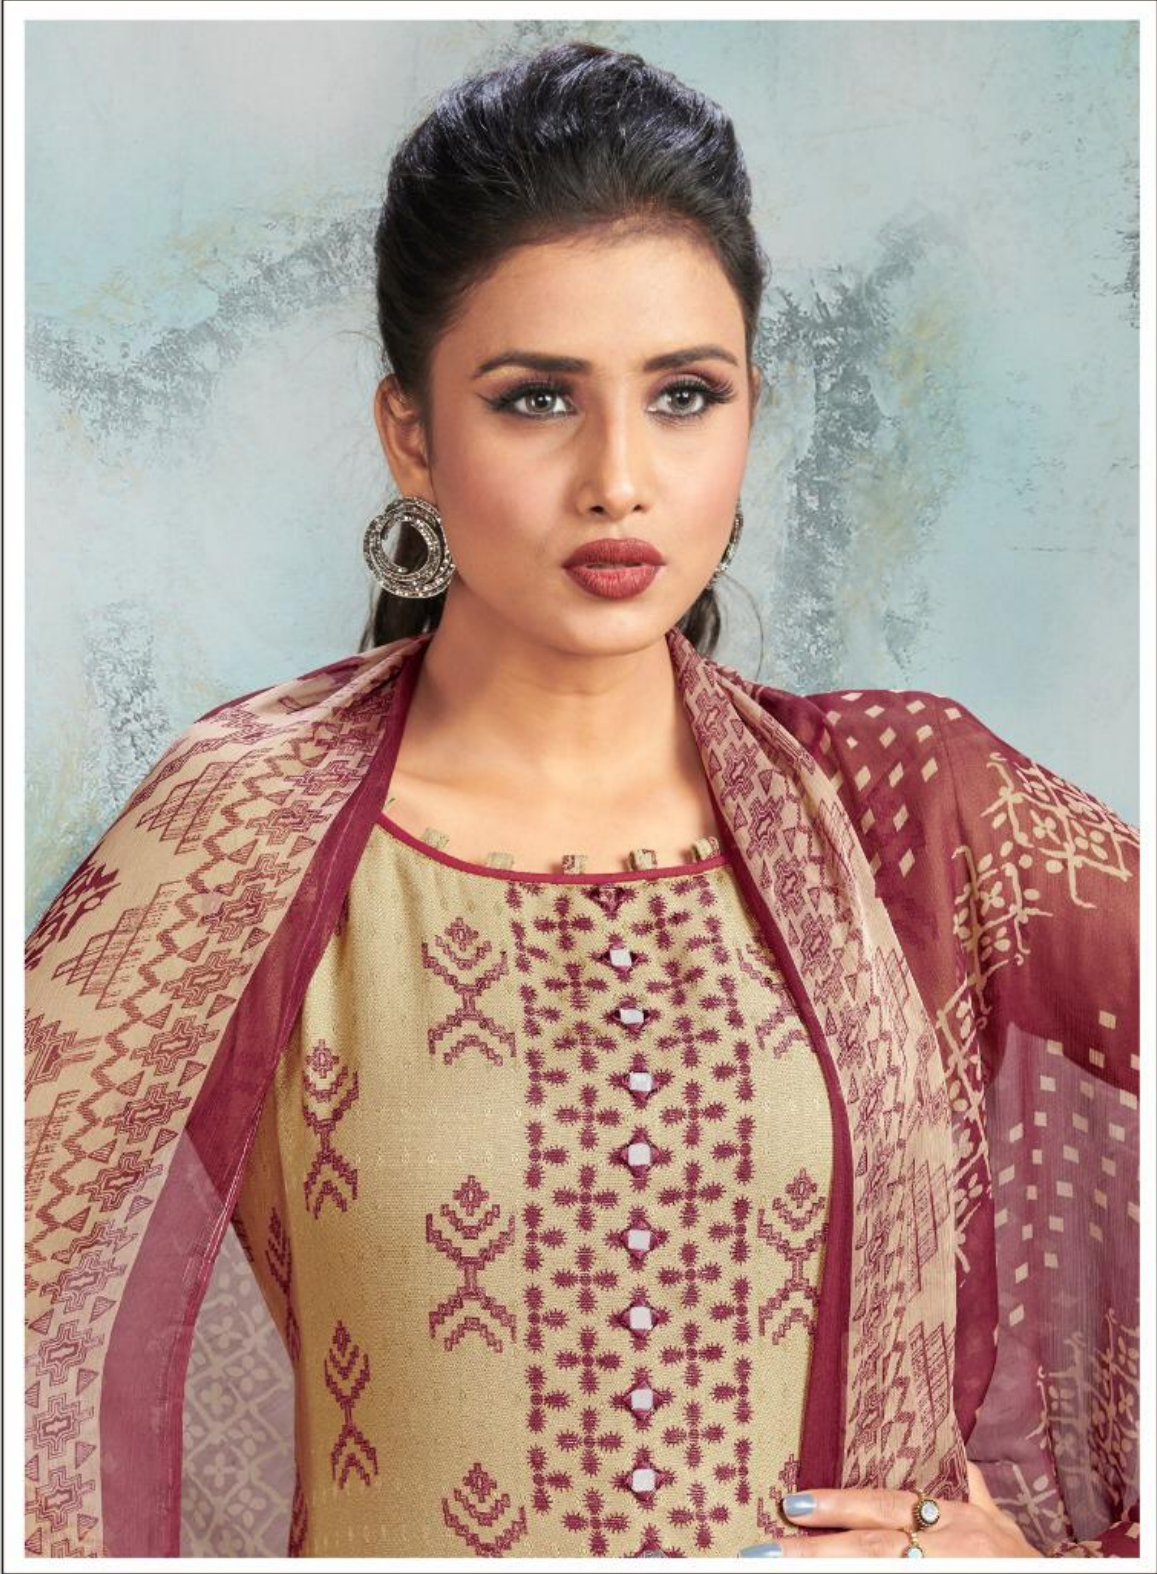

1070-B

1070-C

1070-A

1070-B

1070-C

1070-D

1070-D

1070-A

Gipsy[®]

THE DESIRE TO **CREATE**

Gipson[®]

ਹਰਲਿਨ

ਪਾਰਲਨ

Harleen (1070)

Gipson[®]

ਬਰਲਿਨ ਬਾਰਲਿਨ

Harleen

Design no :- 1070

Top :- Pure Pashmina Print
Dupatta :- Pure Bemberg Print
Bottom :- Pure Pashmina Dyed