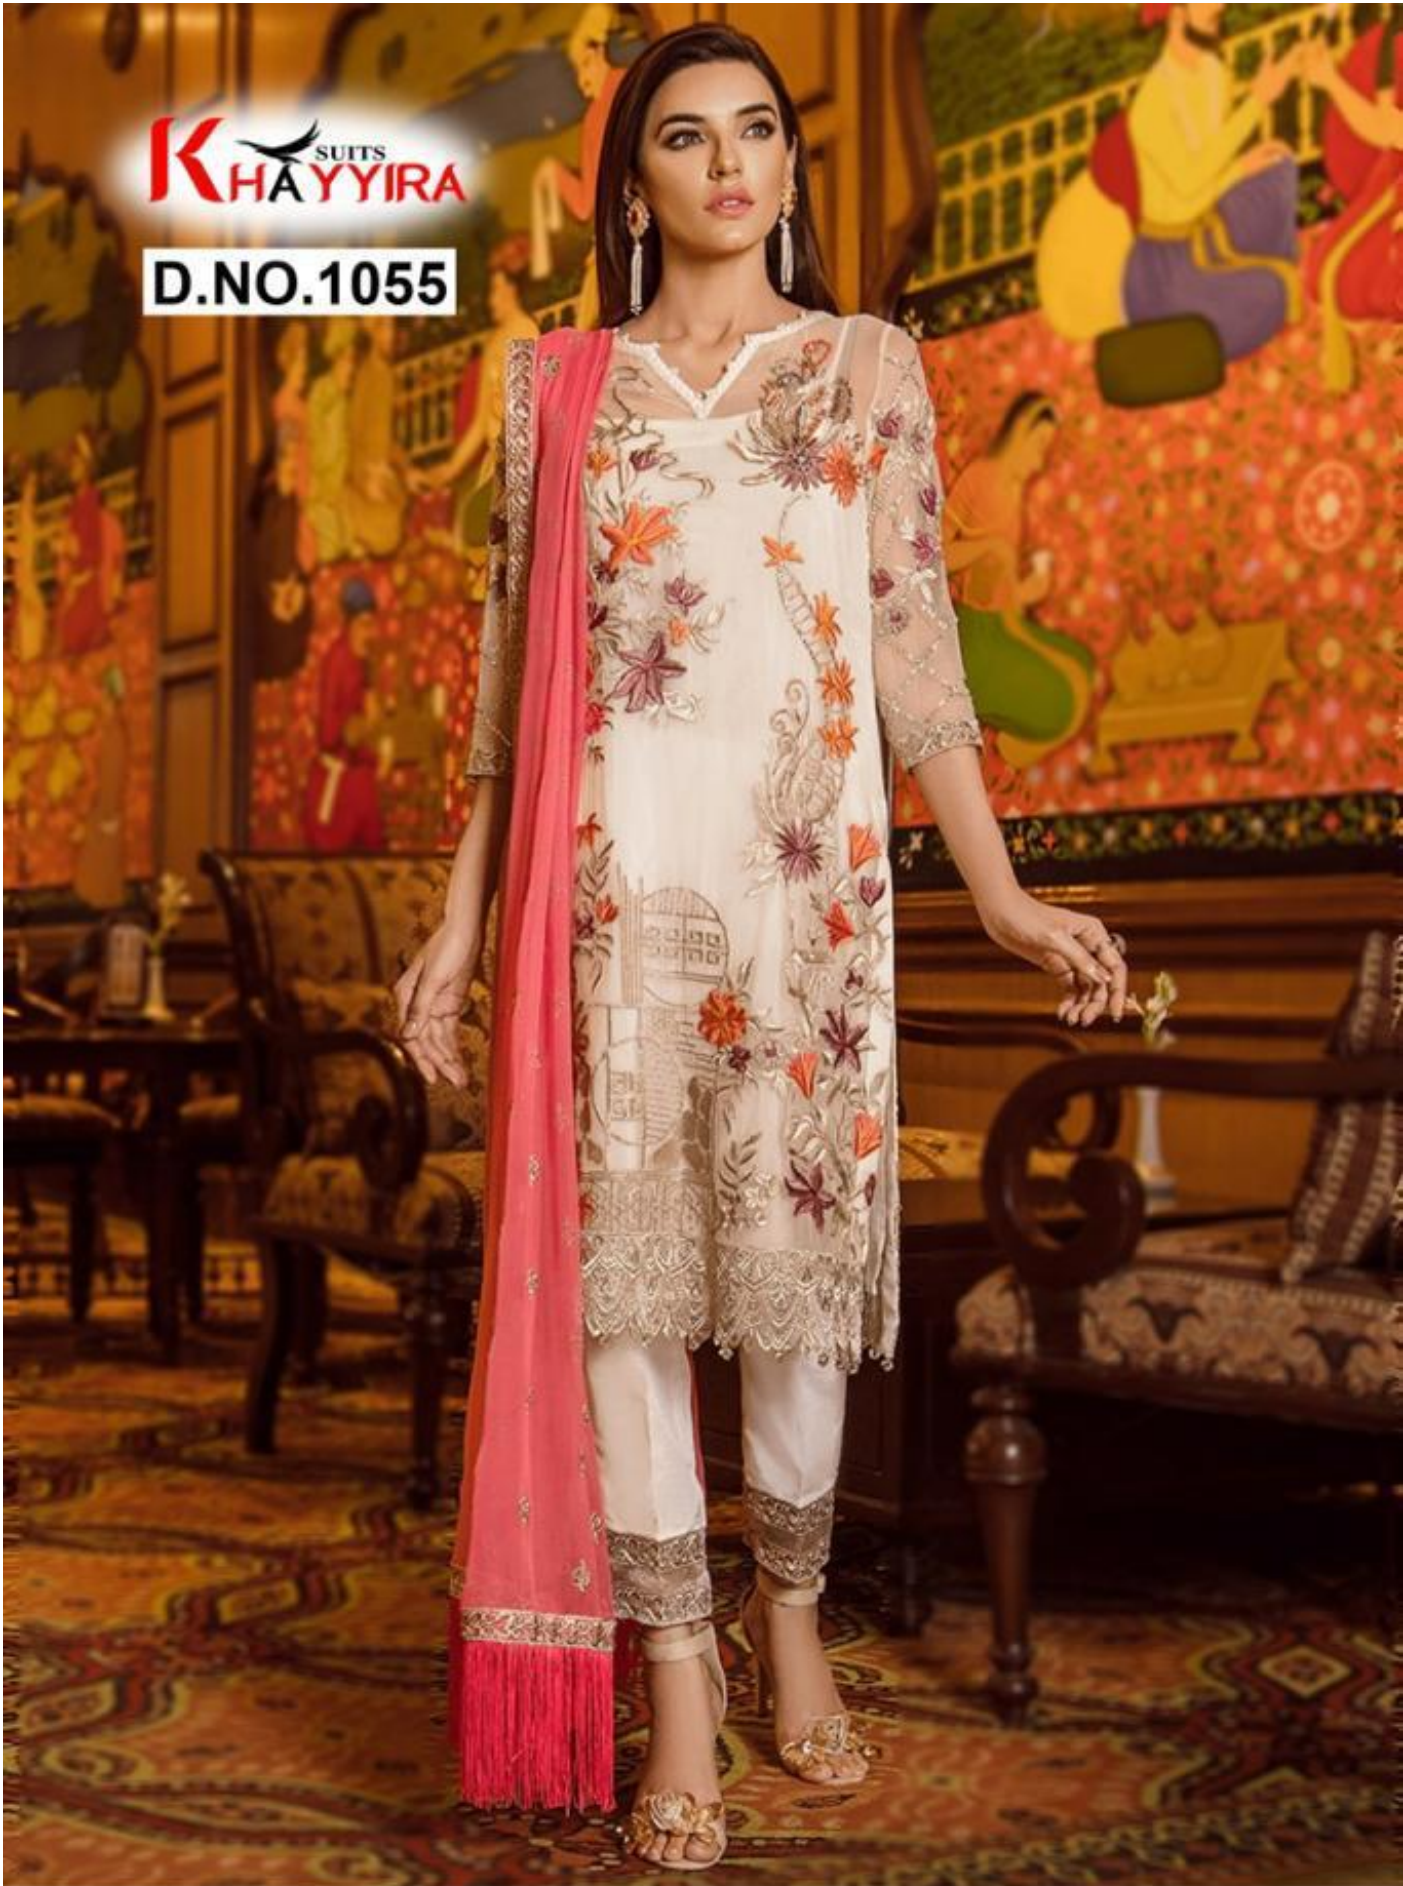

**K** SUITS  
HAYYIRA

**D.NO.1055**

**Top - Georgette heavy embroidered**  
**Inner Bottom - Santoon with bottom emb patch**  
**Dupatta - Nazneen heavy embroidered**

**K** SUITS  
**HAYYIRA**

**D.NO.1055**

**Top - Georgette heavy embroidered**  
**Inner Bottom - Santoon with bottom emb patch**  
**Dupatta - Nazneen heavy embroidered**

**K** SUITS  
**HAYYIRA**

**D.NO.1055**

**Top - Georgette heavy embroidered**  
**Inner Bottom - Santoon with bottom emb patch**  
**Dupatta - Nazneen heavy embroidered**

**Top - Georgette heavy embroidered**  
**Inner Bottom - Santoon with bottom emb patch**  
**Dupatta - Nazneen heavy embroidered**