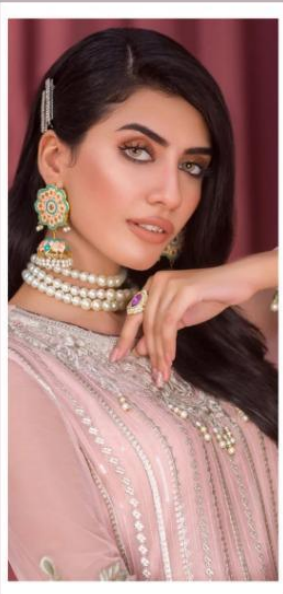

K SUITS
HAYYIRA

KUCH KHAS

K SUITS
HAYYIRA

KUCH KHAS

Top - Georgette heavy embroidered
Inner Bottom - Santoon Silk
Dupatta - Nazneen heavy embroidered

Top - Georgette heavy embroidered
Inner Bottom - Santoon Silk
Dupatta - Net heavy embroidered

K SUITS
HAYYIRA

KUCH KHAS

Top - Georgette heavy embroidered
Inner Bottom - Santoon Silk
Dupatta - Nazneen heavy embroidered

Top - Georgette heavy embroidered
Inner Bottom - Santoon Silk
Dupatta - Nazneen heavy embroidered