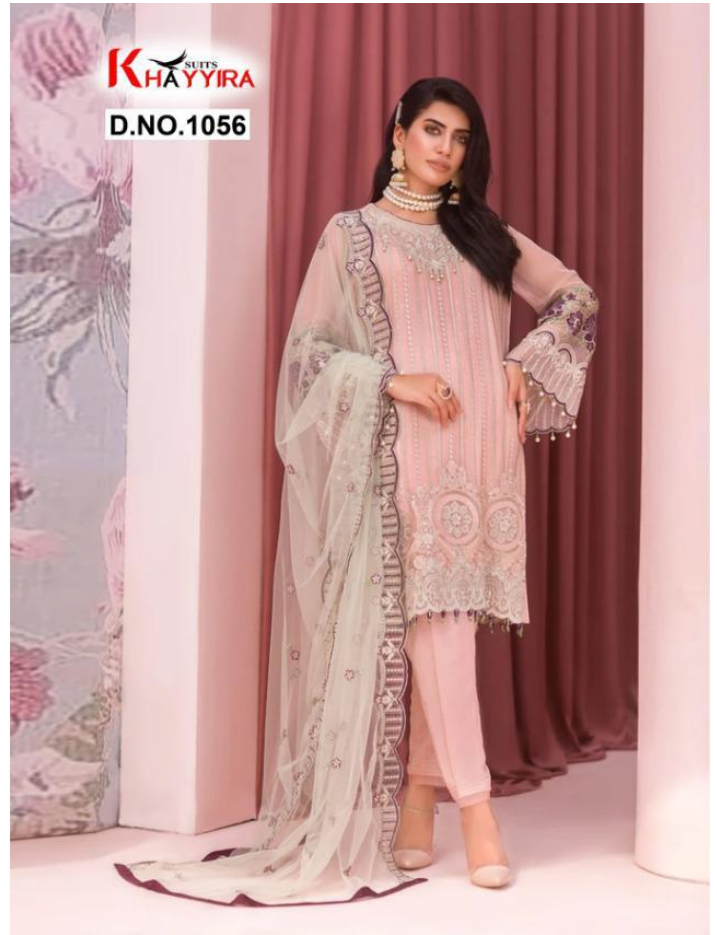

K SUITS
HAYYIRA

KUCH KHAS

K SUITS
HAYYIRA

KUCH KHAS

Top - Georgette heavy embroidered
Inner Bottom - Santoon Silk
Dupatta - Nazneen heavy embroidered

Top - Georgette heavy embroidered
Inner Bottom - Santoon Silk
Dupatta - Net heavy embroidered

K SUITS
HAYYIRA

KUCH KHAS

Top - Georgette heavy embroidered
Inner Bottom - Santoon Silk
Dupatta - Nazneen heavy embroidered

Top - Georgette heavy embroidered
Inner Bottom - Santoon Silk
Dupatta - Nazneen heavy embroidered

GEORGETTE
HEAVY EMBROIDERED

SANTOON SILK

NET HEAVY
EMBROIDERED

1057

GEORGETTE
HEAVY EMBROIDERED

SANTOON SILK

NAZNEEN HEAVY
EMBROIDERED

1058