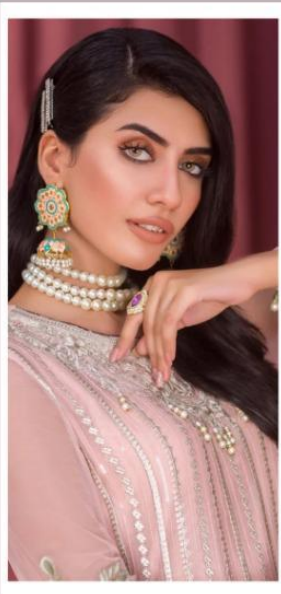

K SUITS
HAYYIRA

KUCH KHAS

K SUITS
HAYYIRA

KUCH KHAS

Top - Georgette heavy embroidered
Inner Bottom - Santoon Silk
Dupatta - Nazneen heavy embroidered

Top - Georgette heavy embroidered
Inner Bottom - Santoon Silk
Dupatta - Net heavy embroidered

K SUITS
HAYYIRA

KUCH KHAS

Top - Georgette heavy embroidered
Inner Bottom - Santoon Silk
Dupatta - Nazneen heavy embroidered

Top - Georgette heavy embroidered
Inner Bottom - Santoon Silk
Dupatta - Nazneen heavy embroidered