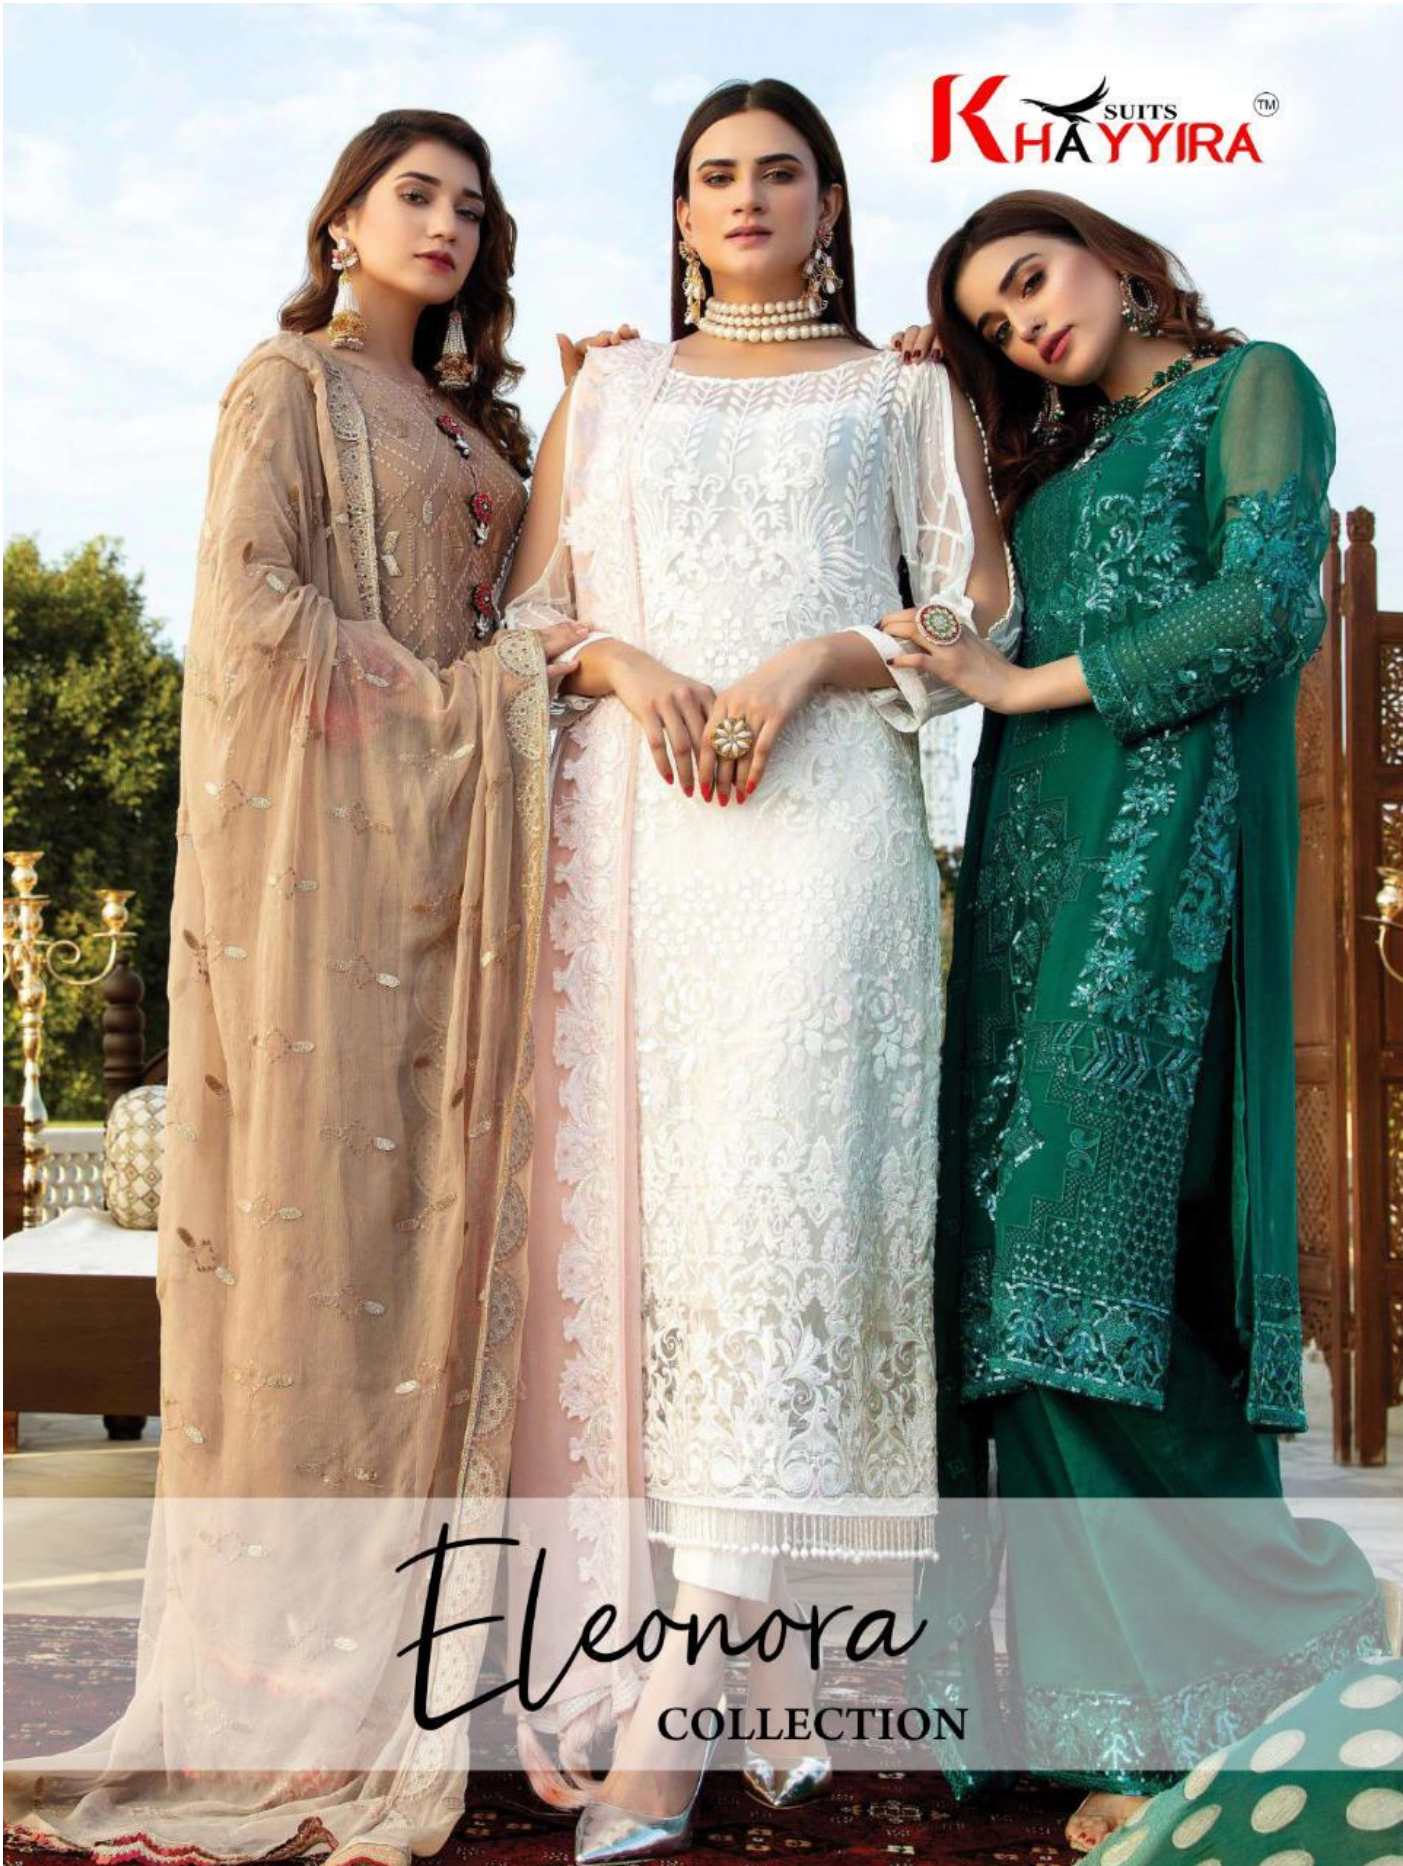

K SUITS
HAYYIRA™

Eleonora
COLLECTION

K SUITS
HAYYIRA™

Eleonora
COLLECTION

KHAYYIRA SUITS
D.NO.1065

**Top - Georgette heavy embroidered
Inner Bottom - Santoon with bottom emb patch
Dupatta - Nazneen heavy embroidered**

Eleonora
COLLECTION

Top - Georgette heavy embroidered
Inner Bottom - Santoon with bottom emb patch
Dupatta - Nazneen heavy embroidered

Top - Georgette heavy embroidered
Inner Bottom - Santoon silk
Dupatta - Nazneen heavy embroidered