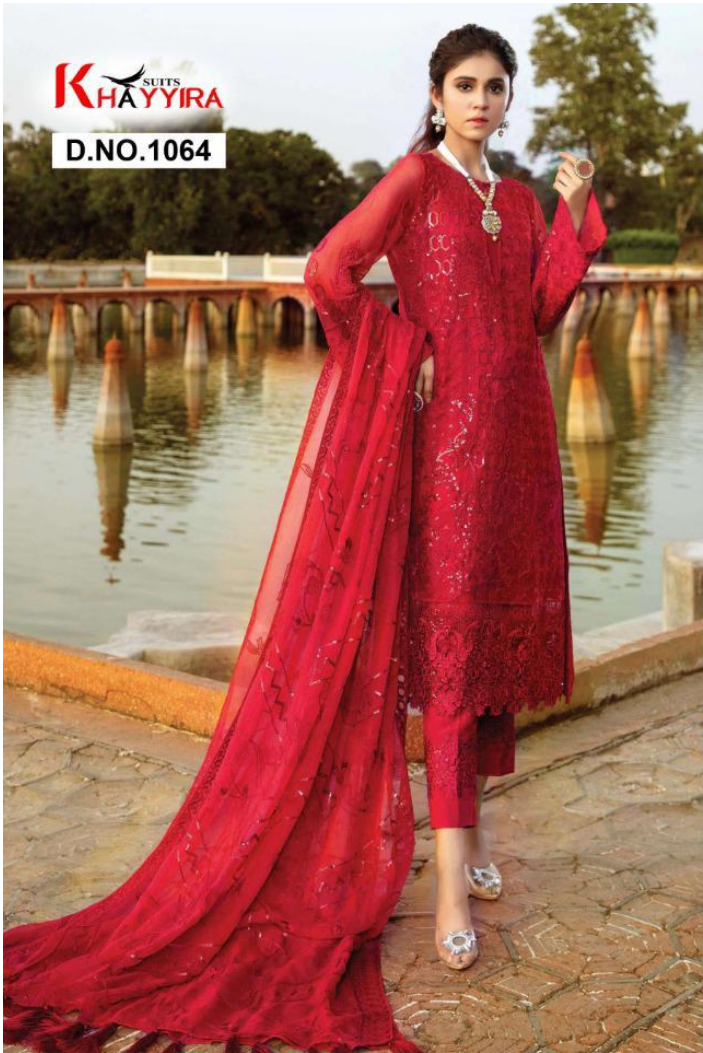

K SUITS
HAYYIRA™

Eleonora
COLLECTION

K SUITS
HAYYIRA™

Eleonora
COLLECTION

KHAYYIRA SUITS
D.NO.1065

**Top - Georgette heavy embroidered
Inner Bottom - Santoon with bottom emb patch
Dupatta - Nazneen heavy embroidered**

D.No.1063

D.No.1064

D.No.1065

D.No.1066

D.No.1067

K SUITS
HAYYIRA™

Eleonora
COLLECTION

K SUITS
HAYYIRA™

Eleonora
COLLECTION

Top - Georgette heavy embroidered
Inner Bottom - Santoon with bottom emb patch
Dupatta - Nazneen heavy embroidered

Top - Georgette heavy embroidered
Inner Bottom - Santoon silk
Dupatta - Nazneen heavy embroidered