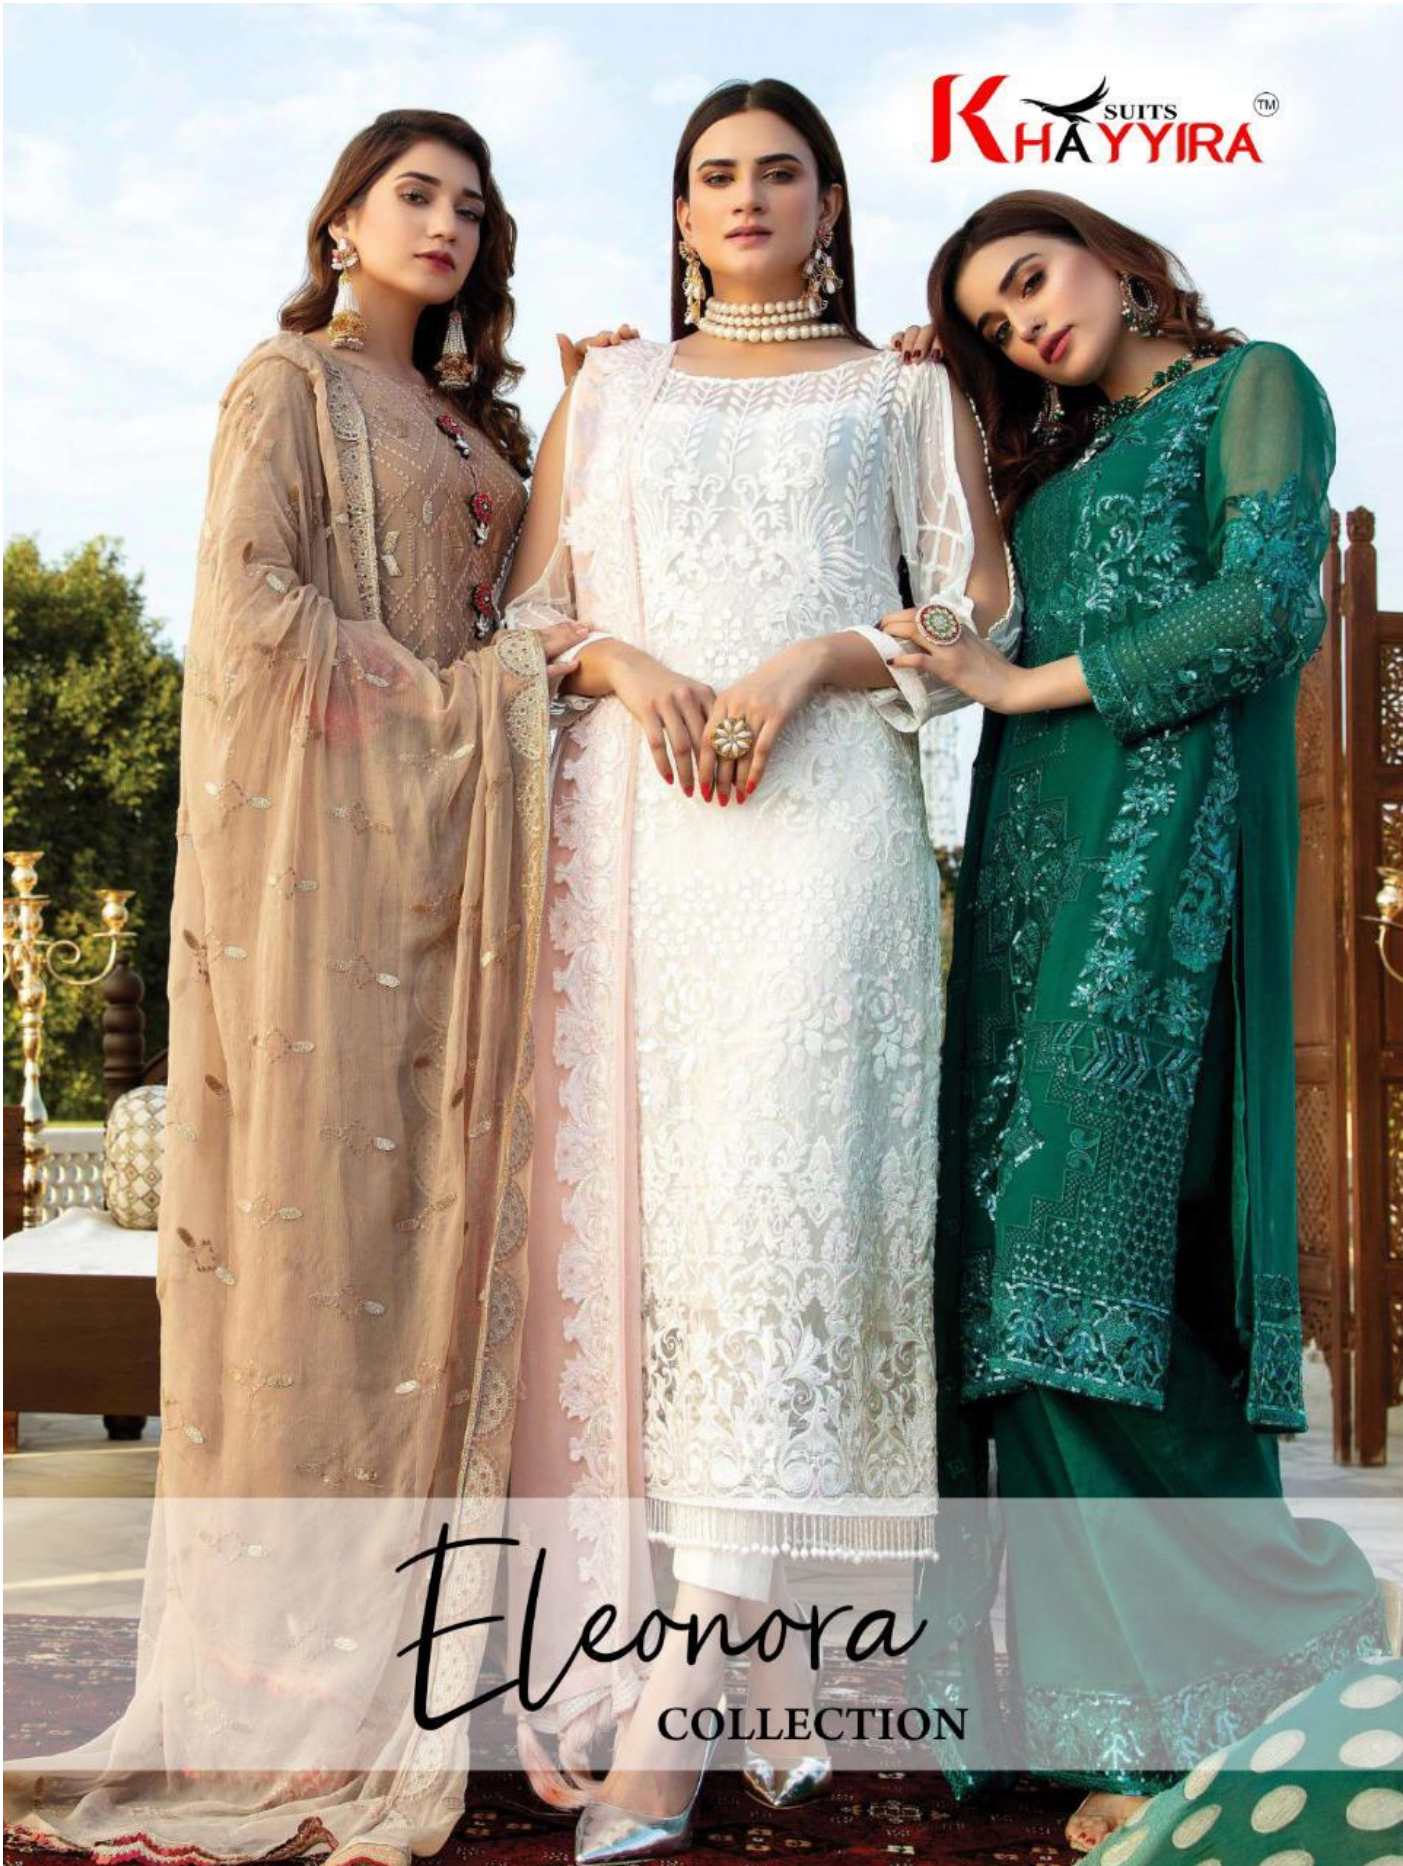

K SUITS
HAYYIRA™

Eleonora
COLLECTION

K SUITS
HAYYIRA™

Eleonora
COLLECTION

KHAYYIRA SUITS
D.NO.1065

**Top - Georgette heavy embroidered
Inner Bottom - Santoon with bottom emb patch
Dupatta - Nazneen heavy embroidered**

Eleonora
COLLECTION

Top - Georgette heavy embroidered
Inner Bottom - Santoon with bottom emb patch
Dupatta - Nazneen heavy embroidered

Top - Georgette heavy embroidered
Inner Bottom - Santoon silk
Dupatta - Nazneen heavy embroidered

Top - Georgette heavy embroidered
Inner Bottom - Santoon with bottom emb patch
Dupatta - Nazneen heavy embroidered

D.NO**TOP****INNER BOTTOM****DUPATTA**

1063

GEORGETTE
HEAVY EMBROIDEREDSANTOON WITH
BOTTOM EMB PATCHNet Heavy
EMBROIDERED

**Top - Georgette heavy embroidered
Inner Bottom - Santoon with bottom emb patch
Dupatta - Net heavy embroidered**