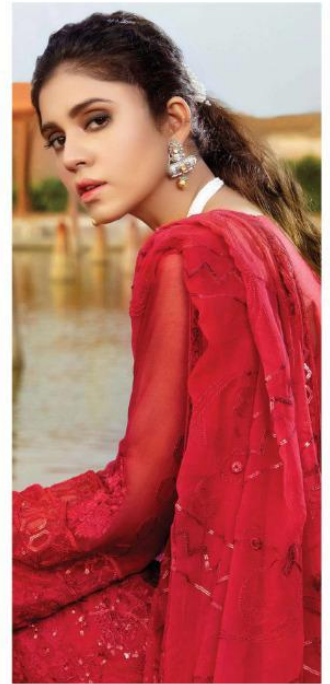

K SUITS
HAYYIRA™

Eleonora
COLLECTION

K SUITS
HAYYIRA™

Eleonora
COLLECTION

KHAYYIRA SUITS
D.NO.1065

**Top - Georgette heavy embroidered
Inner Bottom - Santoon with bottom emb patch
Dupatta - Nazneen heavy embroidered**

Eleonora
COLLECTION

Top - Georgette heavy embroidered
Inner Bottom - Santoon with bottom emb patch
Dupatta - Nazneen heavy embroidered

Top - Georgette heavy embroidered
Inner Bottom - Santoon silk
Dupatta - Nazneen heavy embroidered

Top - Georgette heavy embroidered
Inner Bottom - Santoon with bottom emb patch
Dupatta - Nazneen heavy embroidered

D.NO**TOP****INNER BOTTOM****DUPATTA**

1063

GEORGETTE
HEAVY EMBROIDEREDSANTOON WITH
BOTTOM EMB PATCHNet Heavy
EMBROIDERED