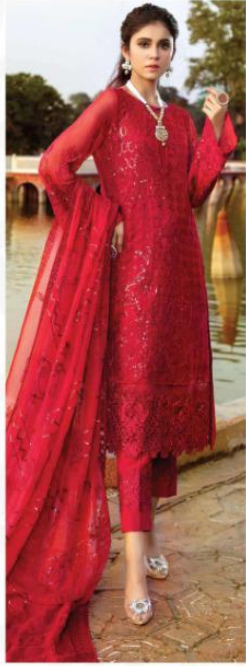

D.No.1064

K SUITS
HAYYIRA™

Eleonora
COLLECTION