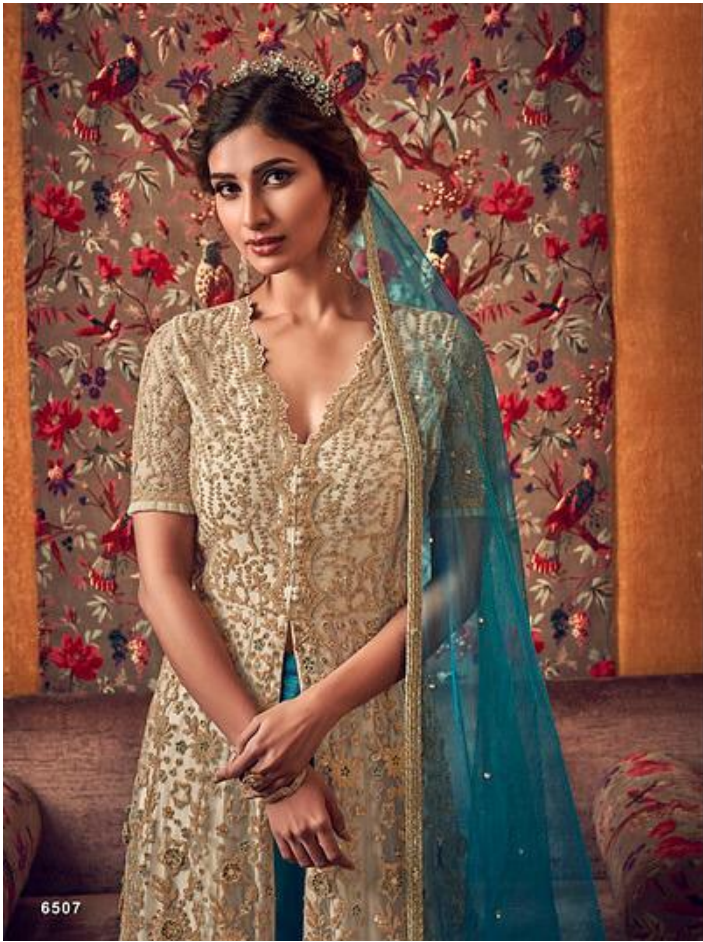

6509

6502

D.NO	TOP	INNER	BOTTOM	DUPATTA	RATE
6501	JACKET-PREMIUM NET	SATIN-GEORGETTE SHADED	SOFT-SILK	PREMIUM NET	3930
	GOWN-PREMIUM NET				
6502	BUTTER FLY NET	SATIN-GEORGETTE EMB	SOFT-SILK	BUTTER FLY NET	3580
6503	BUTTER FLY NET	SOFT-SILK	SOFT-SILK	PREMIUM NET	4330
6504	JACKET-BUTTER FLY NET	SOFT-SILK	SOFT-SILK	BUTTER FLY NET	3180
	GOWN-BUTTER FLY NET				
6505	BUTTER FLY NET	BUTTER FLY NET	PANT-BANGLORI SILK	BUTTER FLY NET	3580
		BLOUSE-BANGLORI SOLK			
6506	BUTTER FLY NET	SOFT-SILK	SOFT-SILK	BUTTER FLY NET	4730
6507	PREMIUM NET SHADED	SATIN SHADED	LEHANGA OR PANT	PREMIUM NET	4005
			BANGLORI SILK		
6508	BUTTER FLY NET	YOKE-INNER-SOFT SILK	PANT-BANGLORI SILK	BUTTER FLY NET	4080
		LEHANGA INNER-SOFT SILK	LEHANGA-BUTTER FLY NET		
6509	JACKET-BUTTER FLY NET	SOFT-SILK	SOFT-SILK	BUTTER FLY NET	4660
	GOWN-BUTTER FLY NET				
6510	BUTTER FLY NET	SOFT-SILK	LEHANGA OR PANT	BUTTER FLY NET	3405
			BANGLORI-SILK		
6511	BUTTER FLY NET	YOKE-INNER-SOFT SILK	PANT-BUTTER FLY NET	BUTTER FLY NET	3930
		LEHANGA INNER-SOFT SILK	LEHANGA-BUTTER FLY NET		
6512	PREMIUM NET	OPERA HOUSE	OPERA HOUSE	PREMIUM NET	3460