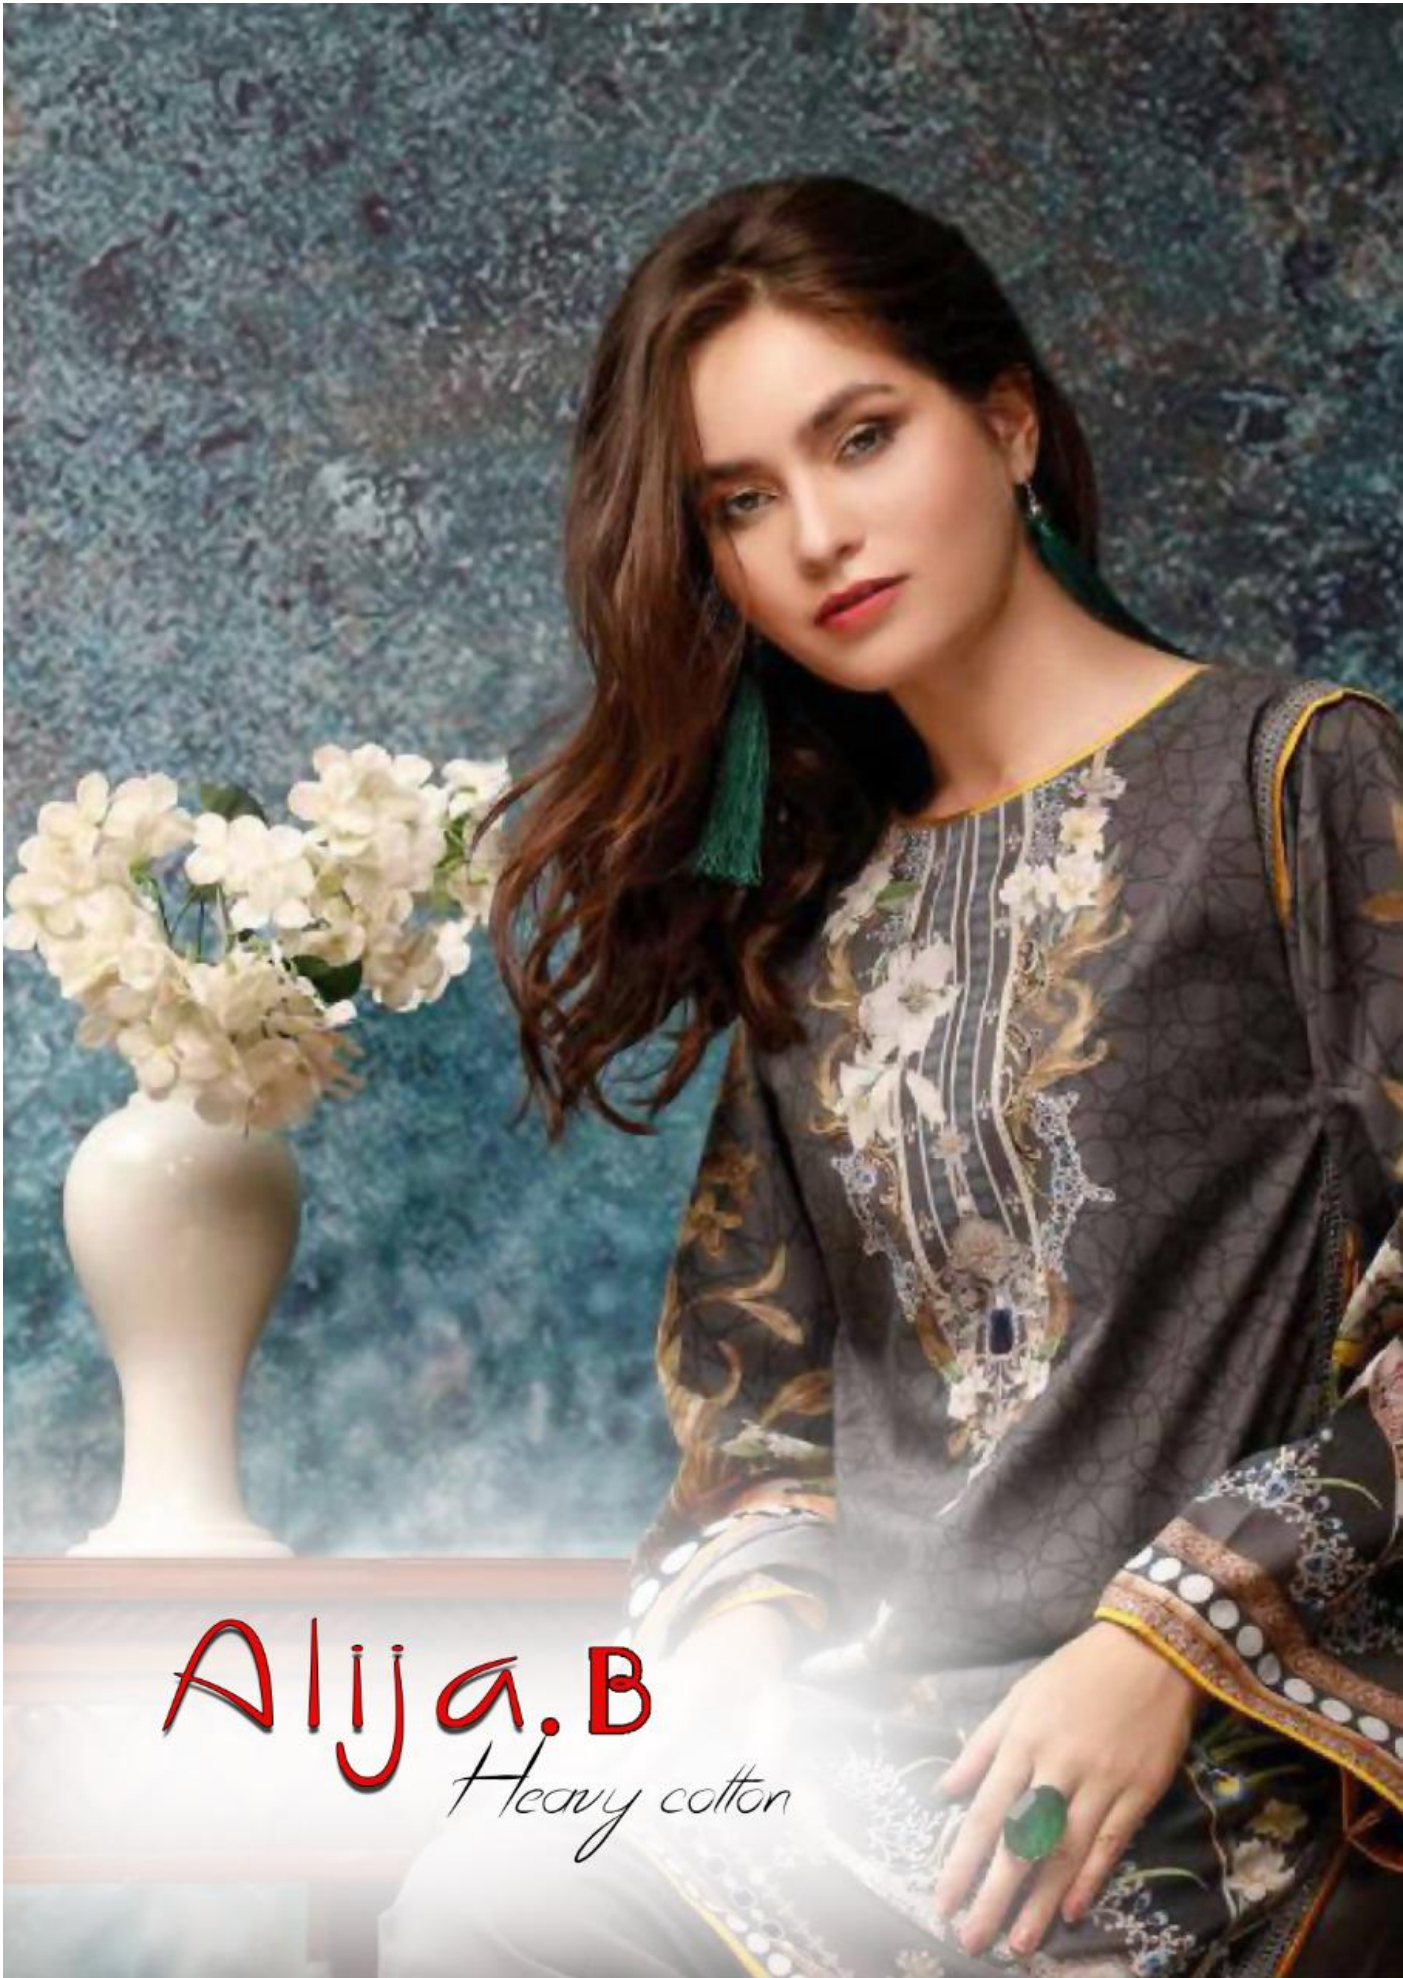

Alija.B
Heavy cotton