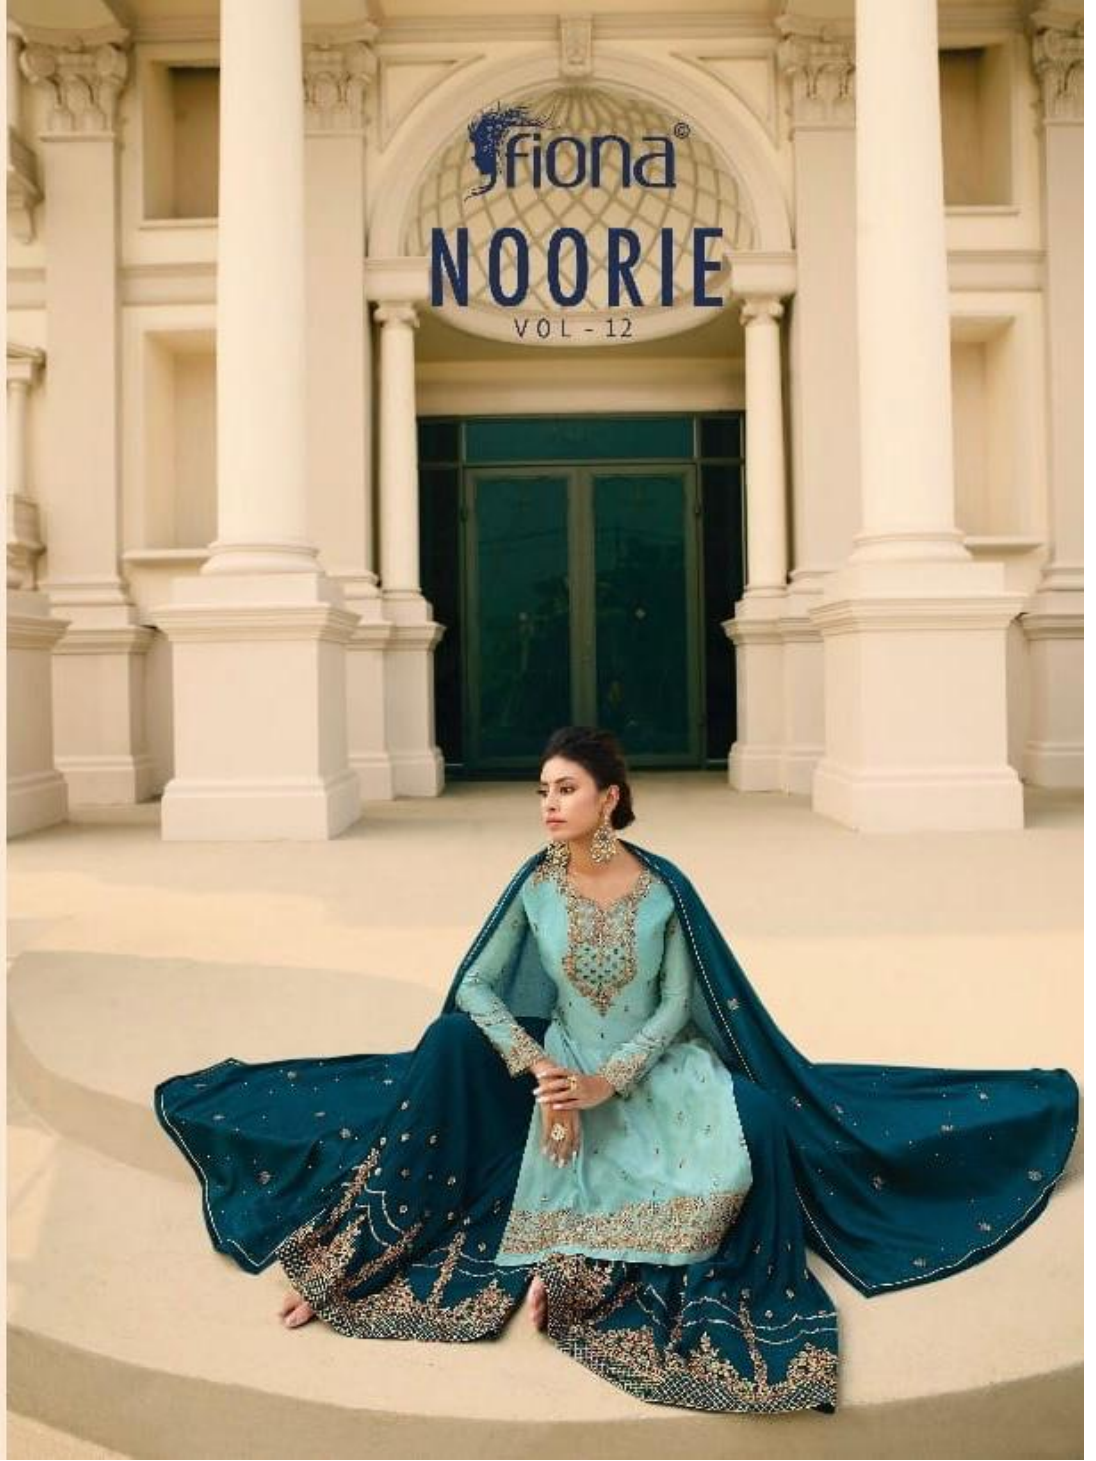

EDIT

kaagaz