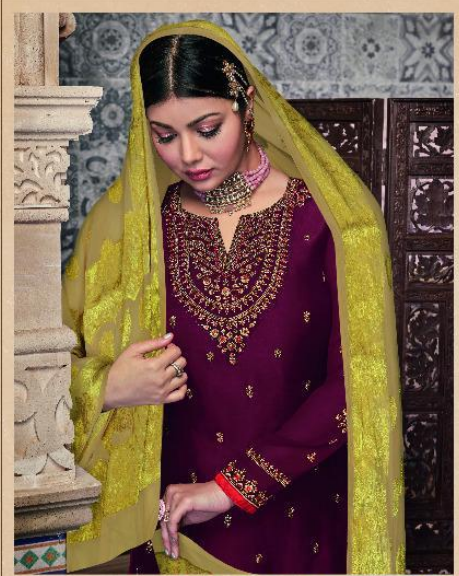

**lavina**

**TOP**  
SATIN GEORGET WITH HEAVY EMBROIDERY

**INNER AND BOTTOM**  
DULL SHANTOON

**DUPATTA**  
BANARASI JACQUARD

lavina®

D.NO-10702

D.NO-10704