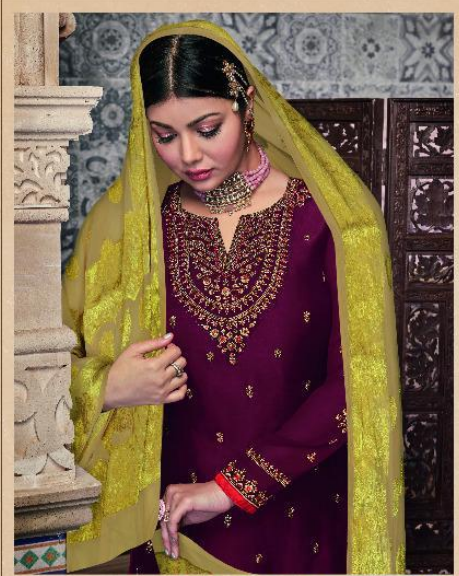

lavina

TOP
SATIN GEORGET WITH HEAVY EMBROIDERY

INNER AND BOTTOM
DULL SHANTOON

DUPATTA
BANARASI JACQUARD

lavina®

D.NO-10702

D.NO-10704