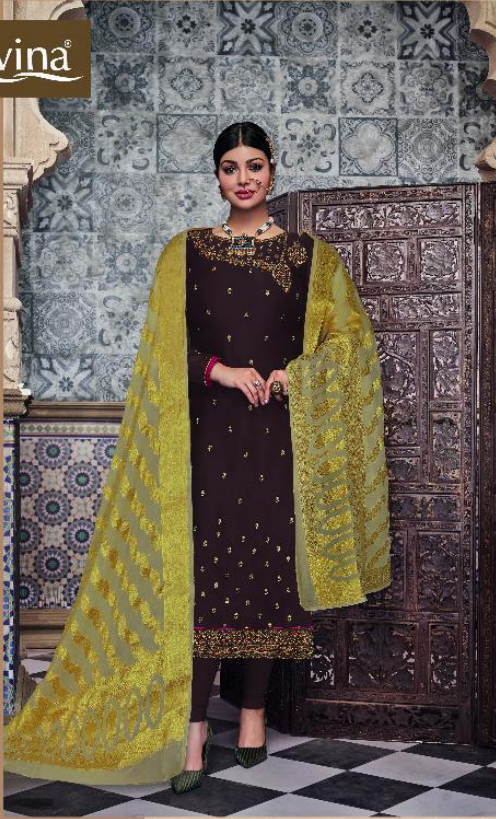

lavina®

D.NO-10703