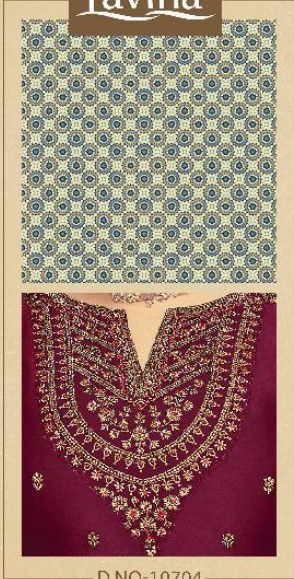

lavina®

D.NO-10704