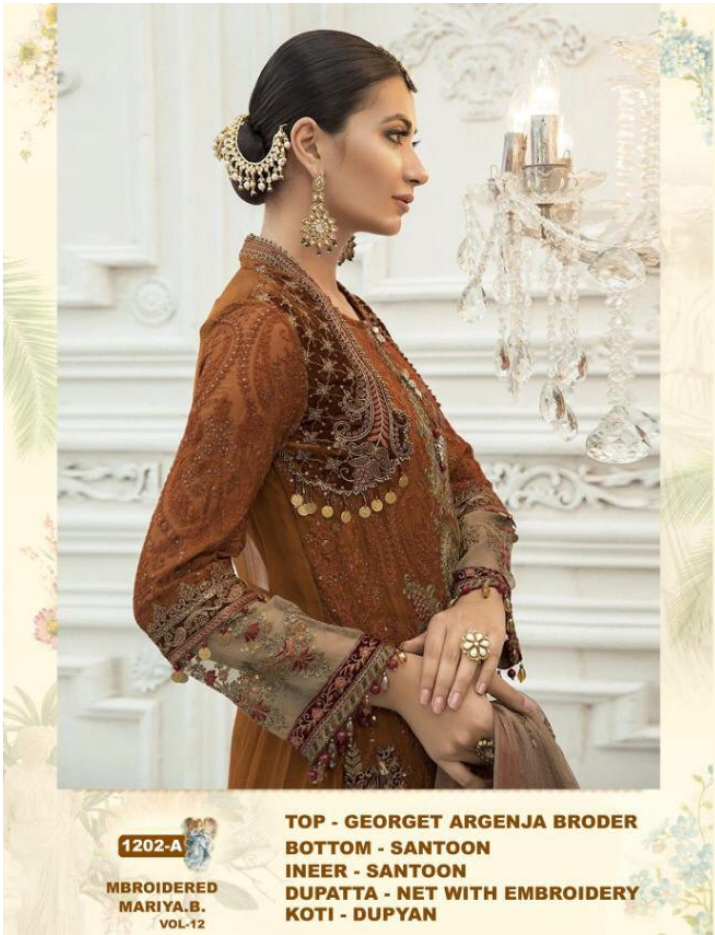

**EMBROIDERED
MARIYA.B.
VOL-12**

**EMBROIDERED
MARIYA.B.
VOL-12**

1202-E

EMBROIDERED
MARIYA.B.
VOL-12

TOP - GEORGET ARGENJA BRODER
BOTTOM - SANTOON
INEER - SANTOON
DUPATTA - NET WITH EMBROIDERY
KOTI - DUPYAN

1202-D

EMBROIDERED
MARIYA.B.
VOL-12

TOP - GEORGET ARGENJA BRODER
BOTTOM - SANTOON
INEER - SANTOON
DUPATTA - NET WITH EMBROIDERY
KOTI - DUPYAN

1202-A

EMBROIDERED
MARIYA.B.
VOL-12

TOP - GEORGET ARGENJA BRODER
BOTTOM - SANTOON
INEER - SANTOON
DUPATTA - NET WITH EMBROIDERY
KOTI - DUPYAN