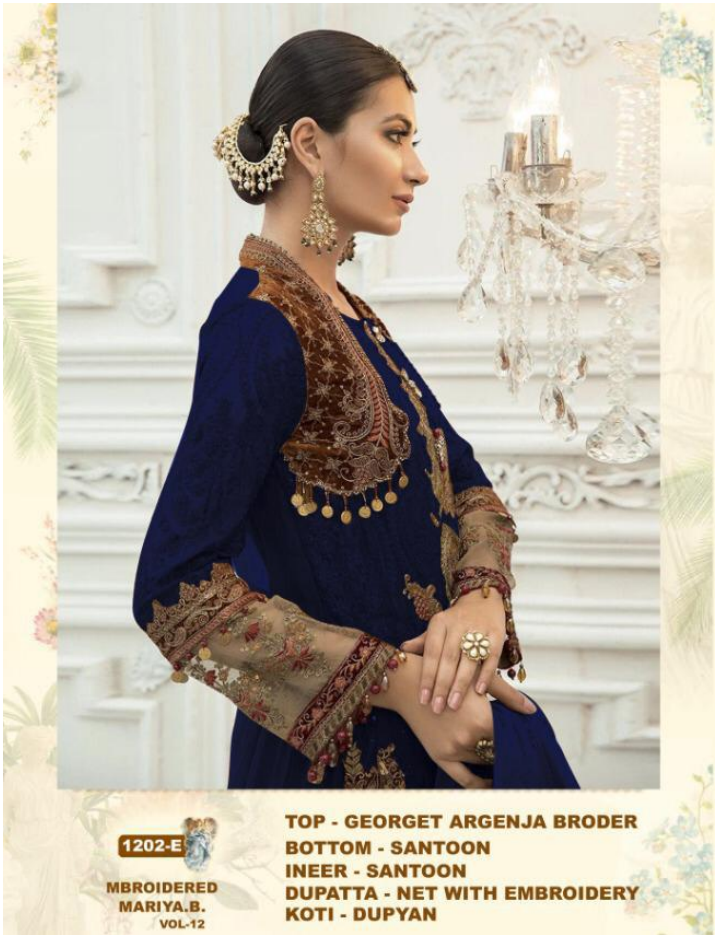

**EMBROIDERED
MARIYA.B.
VOL-12**

**EMBROIDERED
MARIYA.B.
VOL-12**

1202-E

EMBROIDERED
MARIYA.B.
VOL-12

TOP - GEORGET ARGENJA BRODER
BOTTOM - SANTOON
INEER - SANTOON
DUPATTA - NET WITH EMBROIDERY
KOTI - DUPYAN

1202-D

EMBROIDERED
MARIYA.B.
VOL-12

TOP - GEORGET ARGENJA BRODER
BOTTOM - SANTOON
INEER - SANTOON
DUPATTA - NET WITH EMBROIDERY
KOTI - DUPYAN

1202-A

EMBROIDERED
MARIYA.B.
VOL-12

TOP - GEORGET ARGENJA BRODER
BOTTOM - SANTOON
INEER - SANTOON
DUPATTA - NET WITH EMBROIDERY
KOTI - DUPYAN