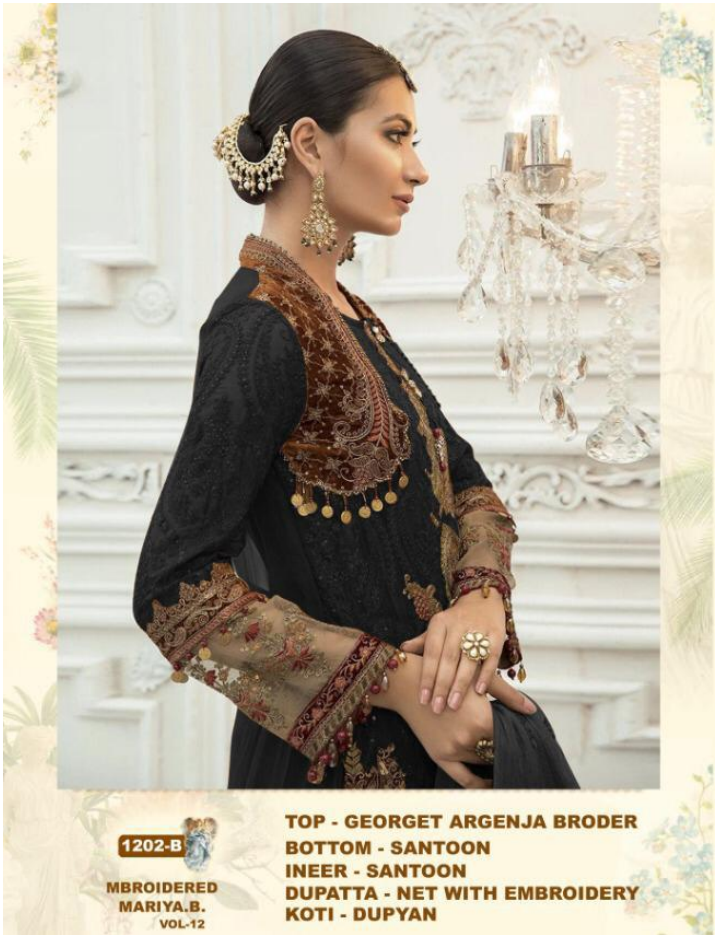

**EMBROIDERED
MARIYA.B.
VOL-12**

**EMBROIDERED
MARIYA.B.
VOL-12**

1202-E

EMBROIDERED
MARIYA.B.
VOL-12

TOP - GEORGET ARGENJA BRODER
BOTTOM - SANTOON
INEER - SANTOON
DUPATTA - NET WITH EMBROIDERY
KOTI - DUPYAN

1202-D

EMBROIDERED
MARIYA.B.
VOL-12

TOP - GEORGET ARGENJA BRODER
BOTTOM - SANTOON
INEER - SANTOON
DUPATTA - NET WITH EMBROIDERY
KOTI - DUPYAN

1202-A

EMBROIDERED
MARIYA.B.
VOL-12

TOP - GEORGET ARGENJA BRODER
BOTTOM - SANTOON
INEER - SANTOON
DUPATTA - NET WITH EMBROIDERY
KOTI - DUPYAN