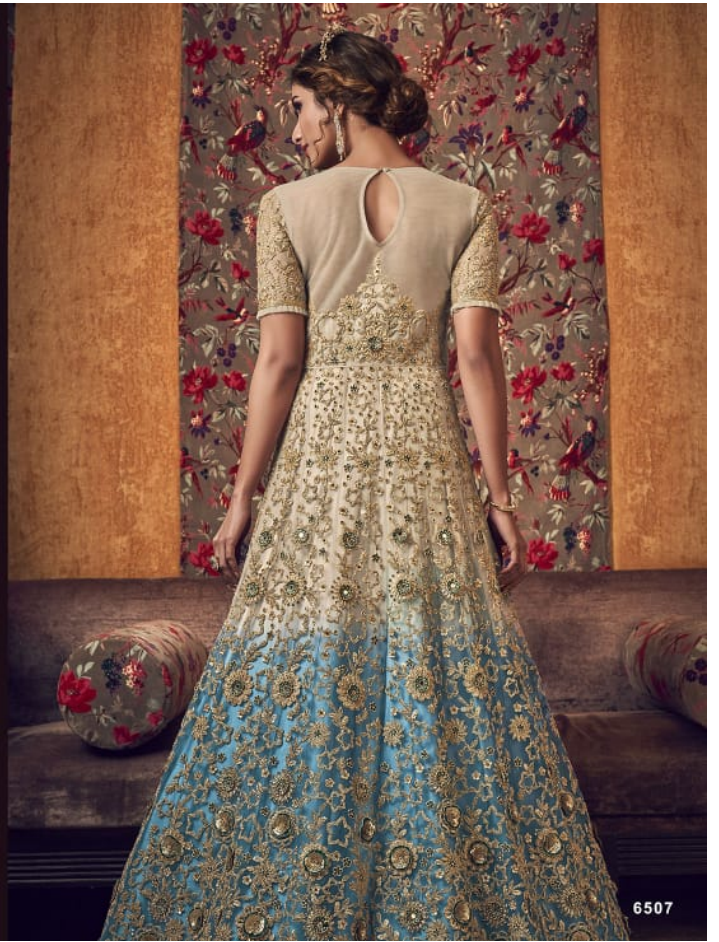

6504

VIOLET

6512

6508

6502

VIOLET

D.NO	TOP	INNER	BOTTOM	DUPATTA
6501	JACKET-PREMIUM NET GOWN-PREMIUM NET	SATIN-GEORGETTE SHADED	SOFT-SILK	PREMIUM NET
6502	BUTTER FLY NET	SATIN-GEORGETTE EMB	SOFT-SILK	BUTTER FLY NET
6503	BUTTER FLY NET	SOFT-SILK	SOFT-SILK	PREMIUM NET
6504	JACKET-BUTTER FLY NET GOWN-BUTTER FLY NET	SOFT-SILK	SOFT-SILK	BUTTER FLY NET
6505	BUTTER FLY NET	BUTTER FLY NET BLOUSE-BANGLORI SOLK	PANT-BANGLORI SILK	BUTTER FLY NET
6506	BUTTER FLY NET	SOFT-SILK	SOFT-SILK	BUTTER FLY NET
6507	PREMIUM NET SHADED	SATIN SHADED	LEHANGA OR PANT BANGLORI SILK	PREMIUM NET
6508	BUTTER FLY NET	YOKE-INNER-SOFT SILK LEHANGA INNER-SOFT SILK	PANT-BANGLORI SILK LEHANGA-BUTTER FLY NET	BUTTER FLY NET
6509	JACKET-BUTTER FLY NET GOWN-BUTTER FLY NET	SOFT-SILK	SOFT-SILK	BUTTER FLY NET
6510	BUTTER FLY NET	SOFT-SILK	LEHANGA OR PANT BANGLORI-SILK	BUTTER FLY NET
6511	BUTTER FLY NET	YOKE-INNER-SOFT SILK LEHANGA INNER-SOFT SILK	PANT-BUTTER FLY NET LEHANGA-BUTTER FLY NET	BUTTER FLY NET
6512	PREMIUM NET	OPERA HOUSE	OPERA HOUSE	PREMIUM NET