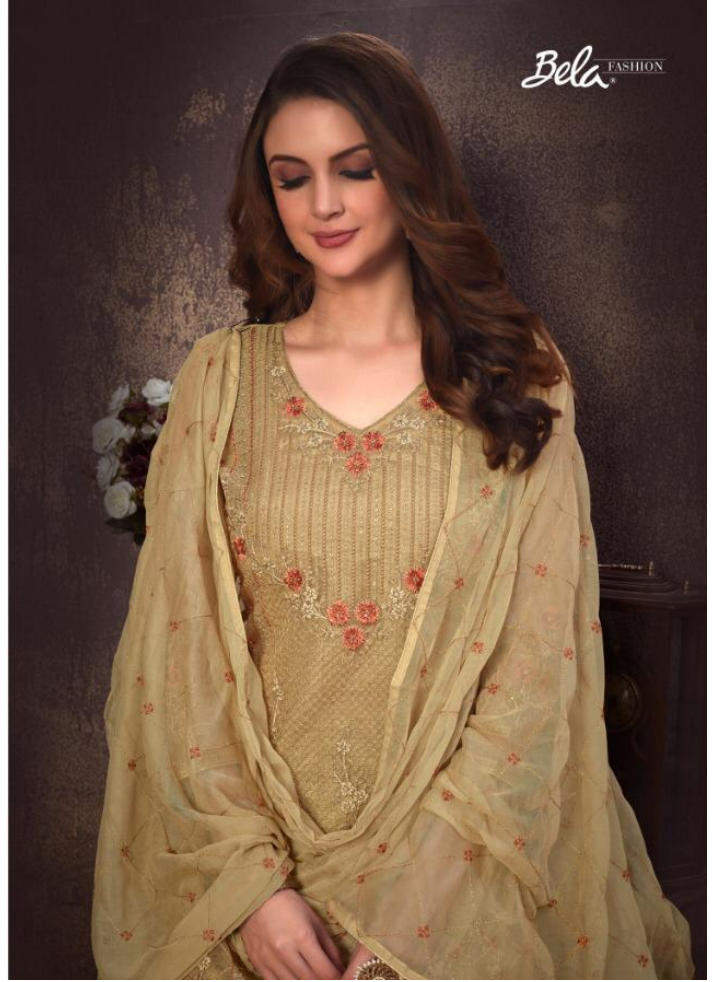

// 1235 //

// 1236 //

// 1237 //

// 1239 //

// 1238 //

Signature 3

Bela FASHION
ultimate in fashion

Signature 3

Bela FASHION

// 1239 //

SIGNATURE-3***

FROM - **BELA FASHION**

D.NO.	FABRIC DETAILS	PRICE
1233	TOP :- ORGANZA BOTTOM :- SANTOON DUPATTA :- CHIFFON INNER :- SOFT SILK	1845/-
1234	TOP :- ORGANZA BOTTOM :- SANTOON DUPATTA :- CHIFFON INNER :- SOFT SILK	1845/-
1235	TOP :- ORGANZA BOTTOM :- SANTOON DUPATTA :- CHIFFON INNER :- SOFT SILK	1845/-
1236	TOP :- ORGANZA BOTTOM :- SANTOON DUPATTA :- CHIFFON INNER :- SOFT SILK	1845/-
1237	TOP :- ORGANZA BOTTOM :- SANTOON DUPATTA :- CHIFFON INNER :- SOFT SILK	1845/-
1238	TOP :- ORGANZA BOTTOM :- SANTOON DUPATTA :- CHIFFON INNER :- SOFT SILK	1845/-
1239	TOP :- ORGANZA BOTTOM :- SANTOON DUPATTA :- CHIFFON INNER :- SOFT SILK	1845/-