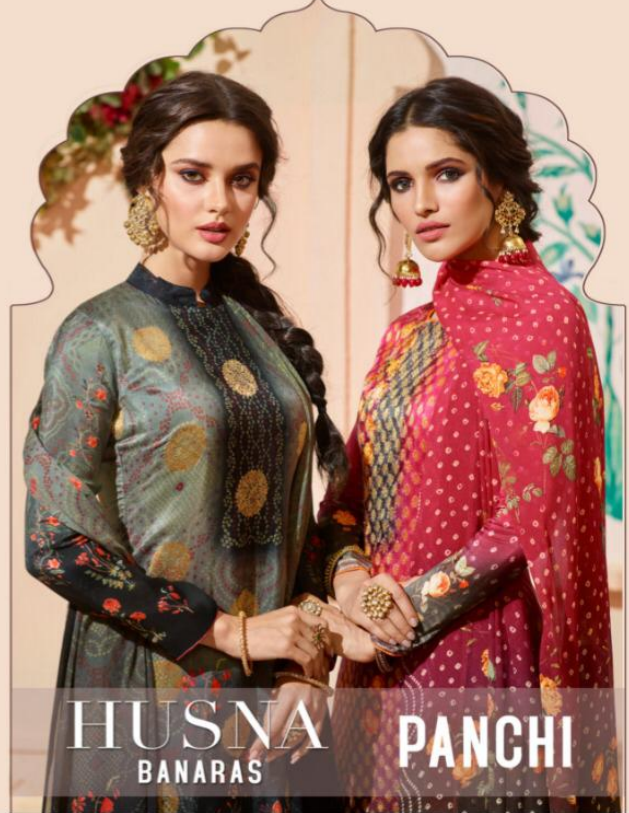

HANSA
FABRIQUE

HUSNA
BANARAS

PANCHI

DESIGN NO.	PRODUCT NAME	RATE
1001	HUSNA BANARAS (PANCHI)	1495
1002	HUSNA BANARAS (PANCHI)	1495
1003	HUSNA BANARAS (PANCHI)	1495
1004	HUSNA BANARAS (PANCHI)	1495
1005	HUSNA BANARAS (PANCHI)	1495
1006	HUSNA BANARAS (PANCHI)	1495
1007	HUSNA BANARAS (PANCHI)	1495
	TOTAL AMOUNT	10465
	TOTAL SUITS	7
	AVERAGE PRICE PER SUITS	1495
	TOP DOLA JACQUARD DIGITAL PRINT	3
	BOTTOM SANTOON	2.5
	DUPATTA PURE CHINNON DIGITAL PRINT	2.4
	CUT	7.9