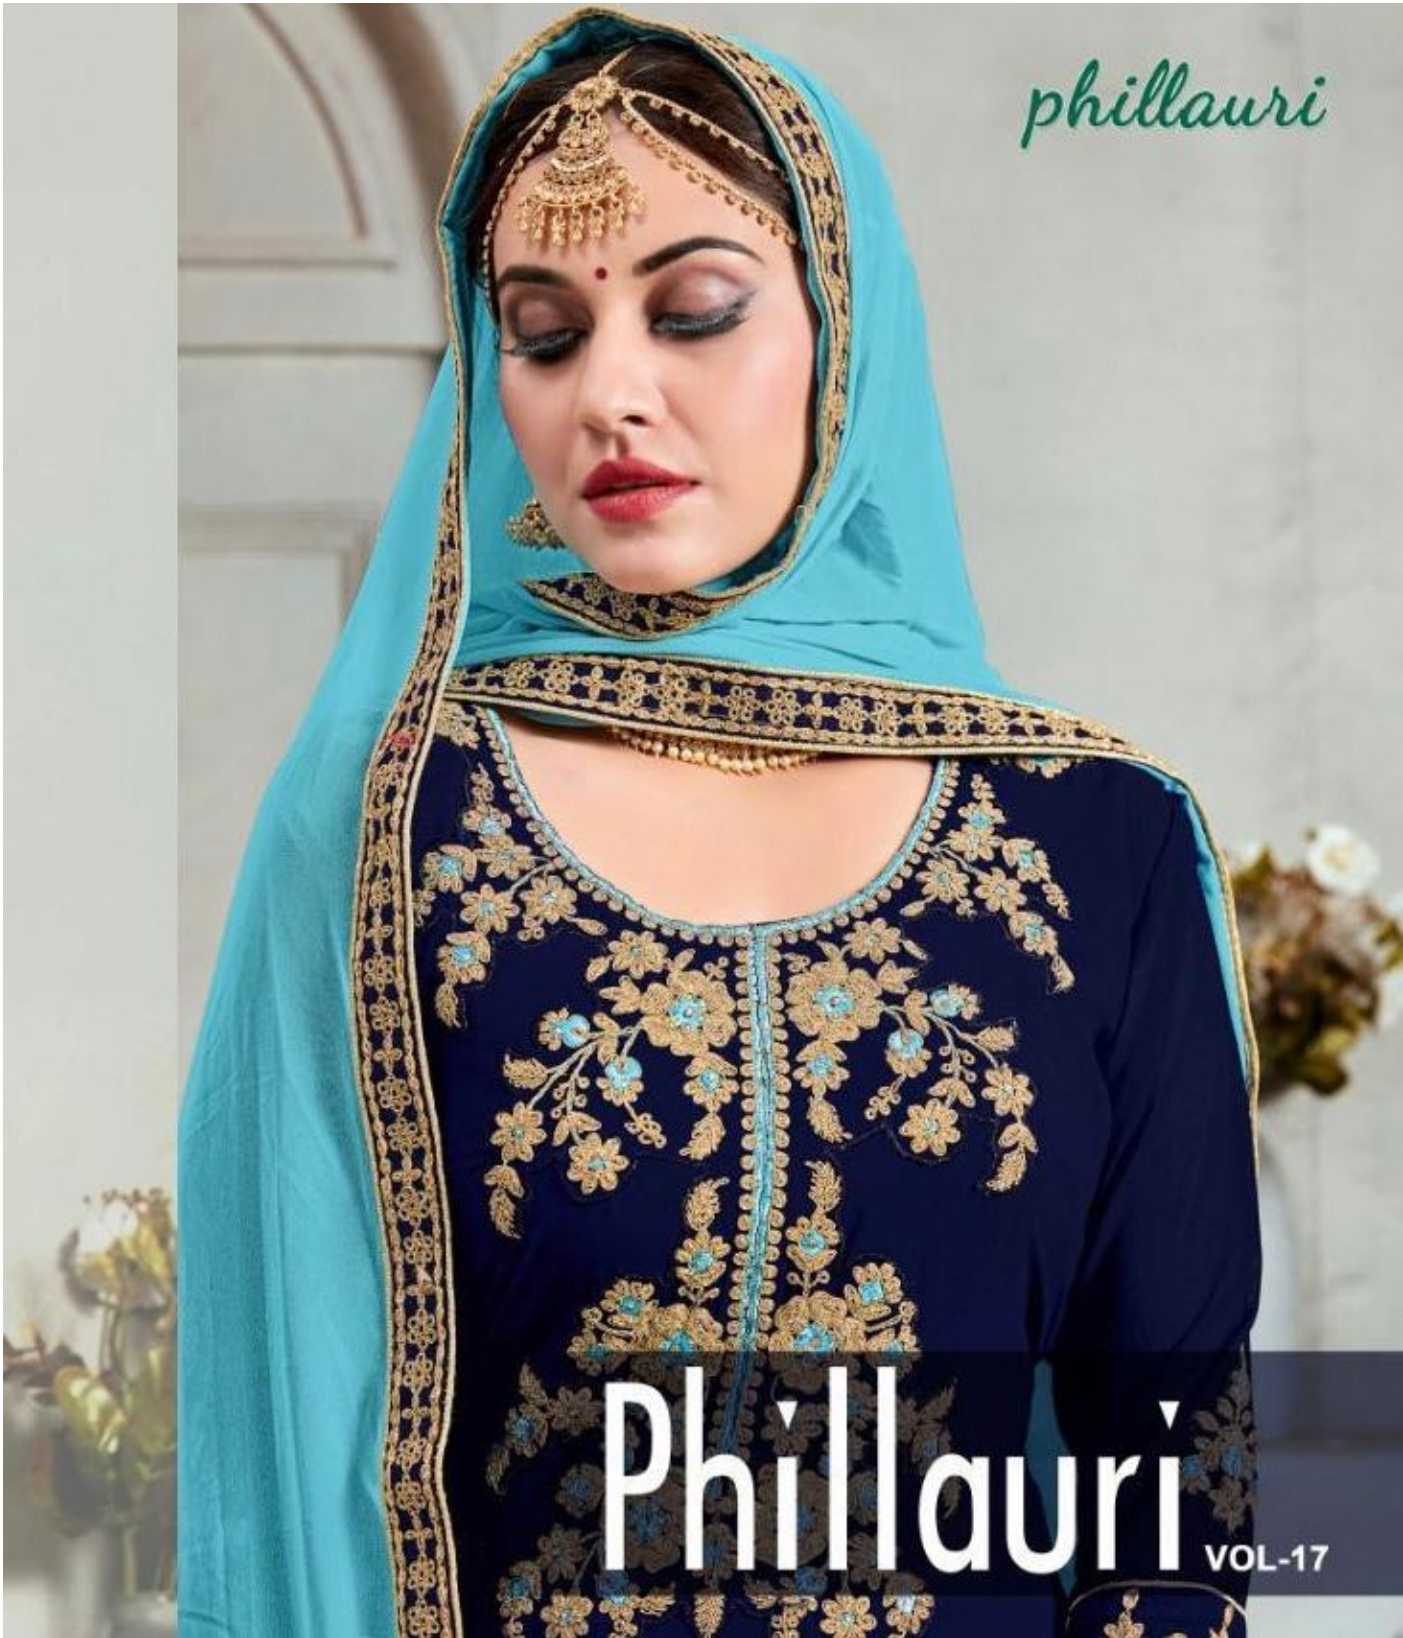

phillauri

Phillauri

VOL-17