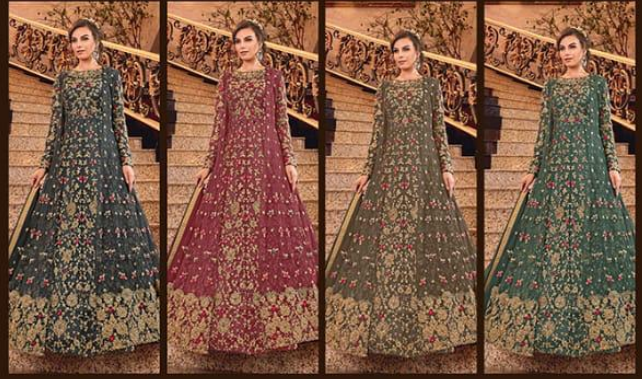

6307-A

6307-B