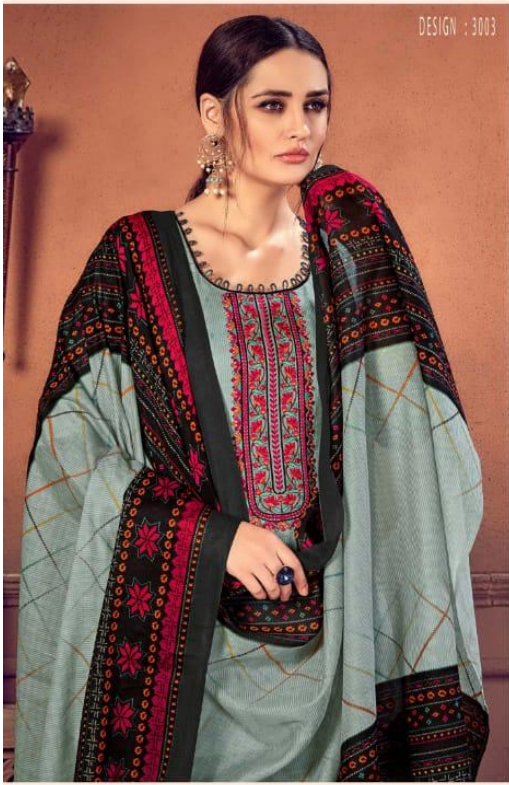

D.No.3002

D.No.3003

D.No.3004

D.No.3005

D.No.3006

دلہنگا®
धागा
DHAGA
A House of Luxury Lawn

میڈم
MEMSAAB
PURE COTTON SATIN TOP HEAVY EMBROIDERY
WITH MUL-MUL DUPATTA

دھگّا®
धागा
D H A G A
A House of Luxury Lawn