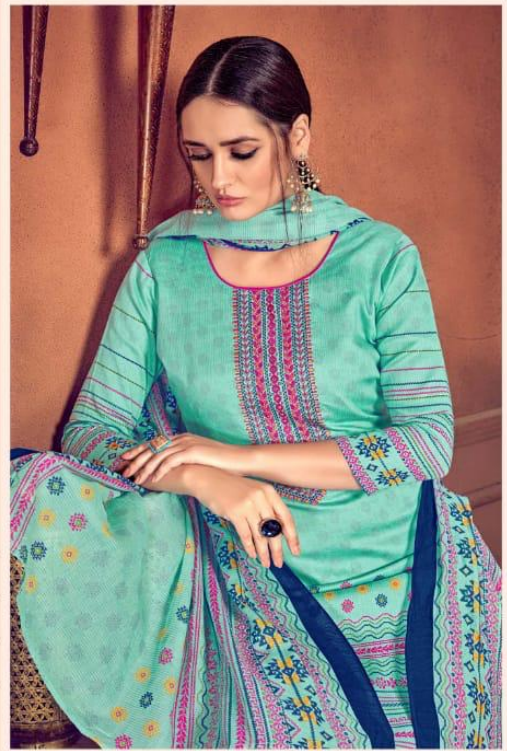

DESIGN : 3004

DESIGN : 3001

دلہنگا®
धागा
D H A G A
A House of Luxury Lawn

دلہنگا®
धागा
DHAGA
A House of Luxury Lawn

میڈم
MEMSAAB
PURE COTTON SATIN TOP HEAVY EMBROIDERY
WITH MUL-MUL DUPATTA

DESIGN : 3005

D.No.3001