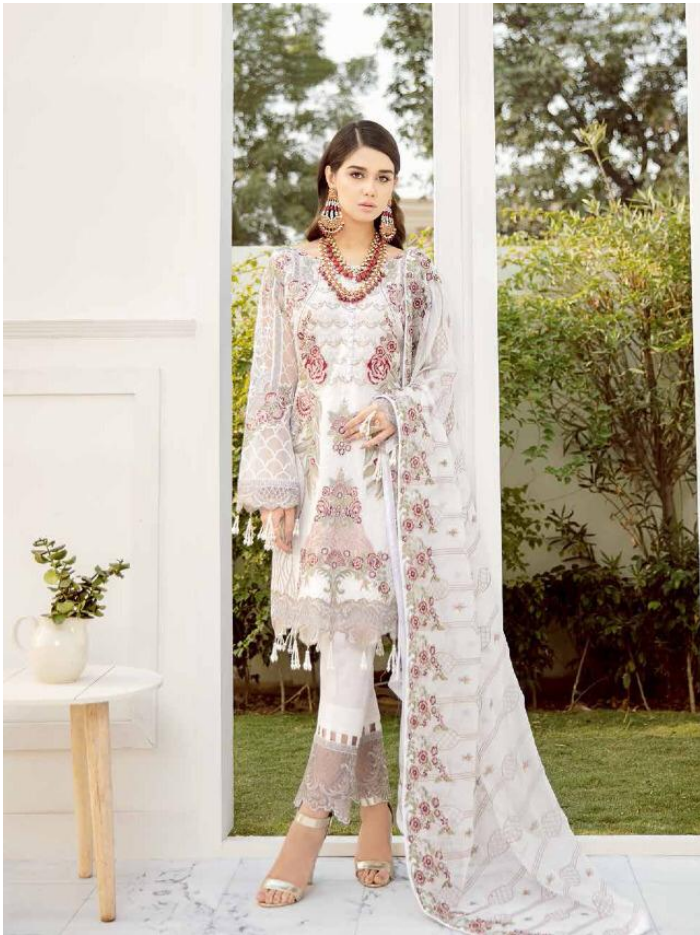

D.NO. 2506

TOP - FOX JORGET WITH HEAVY EMBROIDERY  
BOTTOM INNER - HEAVY SHANTUN  
DUPATTA - NAZNIN WITH HEAVY EMBROIDERY

D. NO. 2506

TOP - FOX JORGET WITH HEAVY EMBROIDERY  
BOTTOM INNER - HEAVY SHANTUN  
DUPATTA - NAZIN WITH HEAVY EMBROIDERY

D. NO. 2506

TOP - FOX JORGET WITH HEAVY EMBROIDERY  
BOTTOM INNER - HEAVY SHANTUN  
DUPATTA - NAZIN WITH HEAVY EMBROIDERY

D.NO. 2501

D.NO. 2502

D.NO. 2505

D.NO. 2506

D.NO. 2503

D.NO. 2504