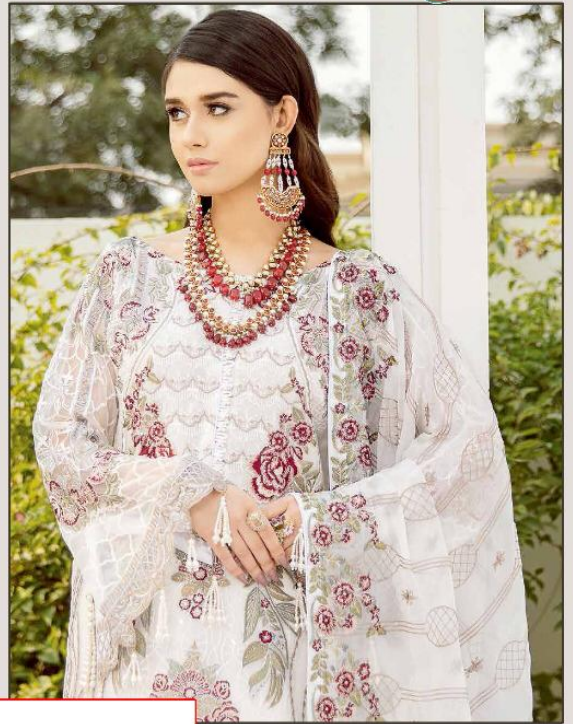

D.NO. 2506

TOP - FOX JORGET WITH HEAVY EMBROIDERY  
BOTTOM INNER - HEAVY SHANTUN  
DUPATTA - NAZNIN WITH HEAVY EMBROIDERY

D. NO. 2506

TOP - FOX JORGET WITH HEAVY EMBROIDERY  
BOTTOM INNER - HEAVY SHANTUN  
DUPATTA - NAZIN WITH HEAVY EMBROIDERY

D. NO. 2506

TOP - FOX JORGET WITH HEAVY EMBROIDERY  
BOTTOM INNER - HEAVY SHANTUN  
DUPATTA - NAZIN WITH HEAVY EMBROIDERY

D.NO. 2501

D.NO. 2502

D.NO. 2505

D.NO. 2506

D.NO. 2503

D.NO. 2504