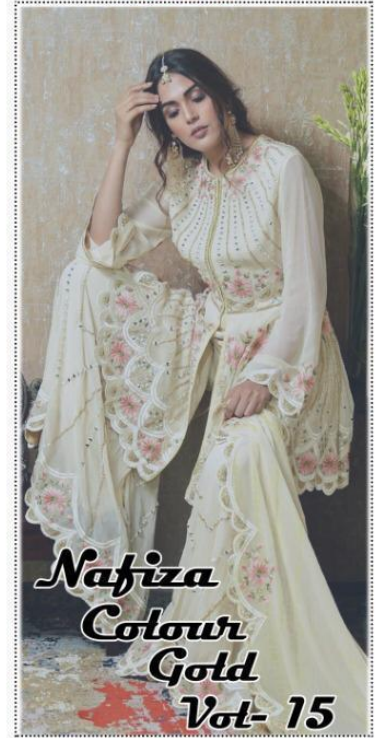

16011-A

16011-B

16011-C

16011-D

HOOR TEX

*Hoor The Fashion Noor*

*Nafiza*  
*Colour*  
*Gold*  
*Vol- 15*